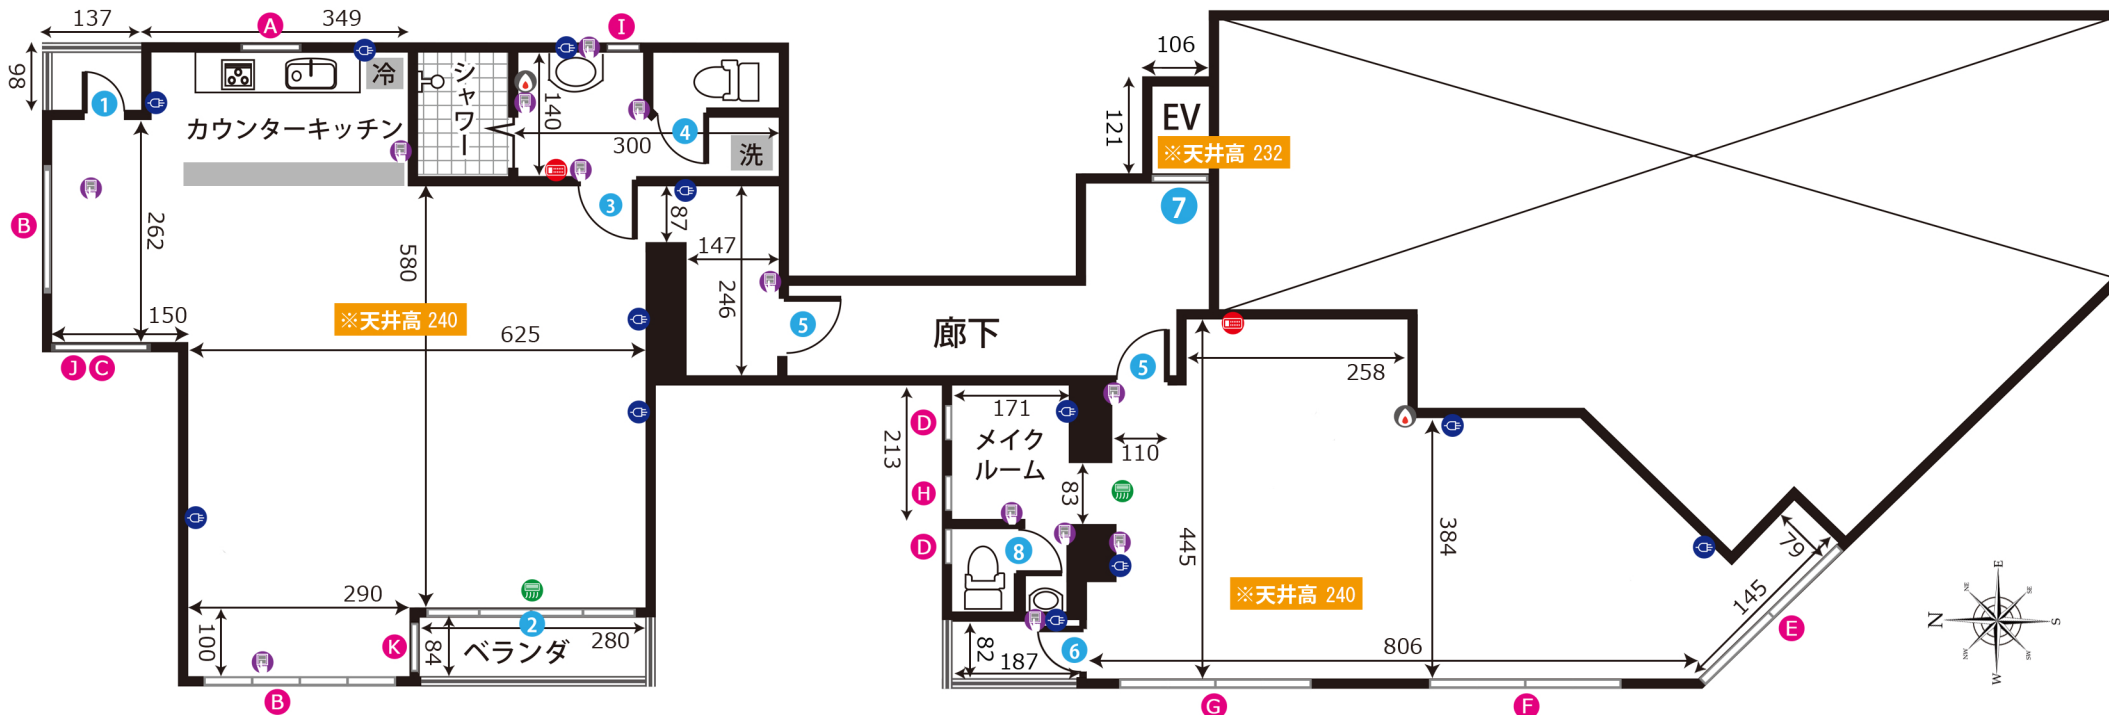

井荻マンション402・403スタジオ

ADDRESS：東京都杉並区井草3-22-3 井上ビル13号館 402・403

24時間撮影可能

電気容量 各部屋4K

ゼネレーター使用不可

レンタルWiFiあり

403号

402号

ドア間口寸法 (H×W)			
①	180×68	⑤	190×74
②	175×174	⑥	177×72
③	180×75	⑦	198×80
④	180×55	⑧	178×48

窓枠サイズ (H×W)			
①	28×93	⑤	105×440
②	101×315	⑥	63×64
③	175×135(下部)	⑦	60×29
④	59×53	⑧	101×133(上部)
⑤	95×77	⑨	
⑥	105×210	⑩	

- 図面内アイコンの説明
- ☐ コンセント
 - ☐ 照明スイッチ
 - ☐ エアコン
 - ☐ 給湯パネル
 - ☐ ブレーカー

単位：cm
作成日：2016/12/6