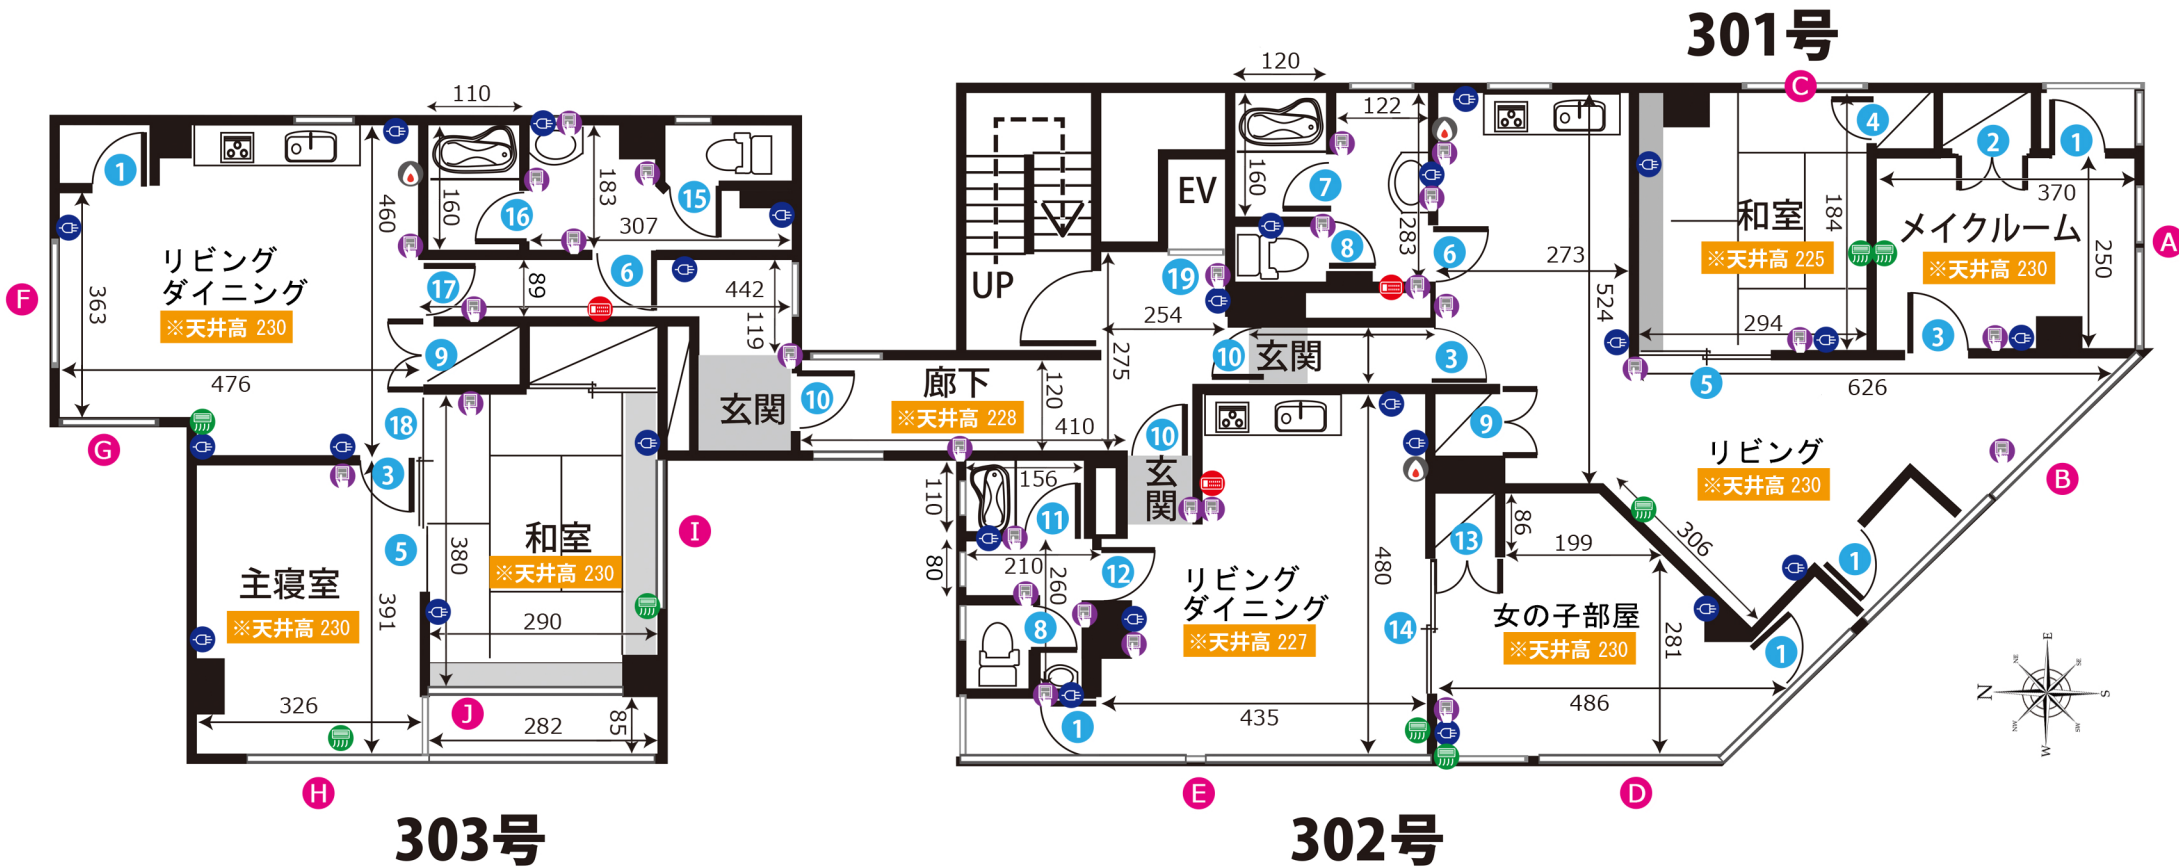

井荻マンション3Fスタジオ

ADDRESS：東京都杉並区井草3-22-3 井上ビル13号館 3F

24時間撮影可能

電気容量 各部屋6K

ゼネレーター使用可

レンタルWiFiあり

ドア間口寸法 (HxW)			
①	177×75	⑧	177×57
②	使用不可	⑨	179(2枚)×42
③	180×82	⑩	194×82
④	179×86	⑪	180×60
⑤	180(2枚)×87	⑫	175×77
⑥	180×77	⑬	180(2枚)×39
⑦	176×63	⑭	180×100
		⑮	180×57
		⑯	180×61
		⑰	180×85
		⑱	180×80
		⑲	198×80

窓枠サイズ (HxW)	
Ⓐ	102×390
Ⓑ	100×420
Ⓒ	110×170
Ⓓ	100×528
Ⓔ	100×435
Ⓕ	103×160
Ⓖ	170×130
Ⓗ	100×320
Ⓘ	180×200
Ⓙ	173×175

- 図内アイコンの説明
- コンセント
 - 照明スイッチ
 - エアコン
 - 給湯パネル
 - ブレーカー

単位：cm
作成日：2016/06/10