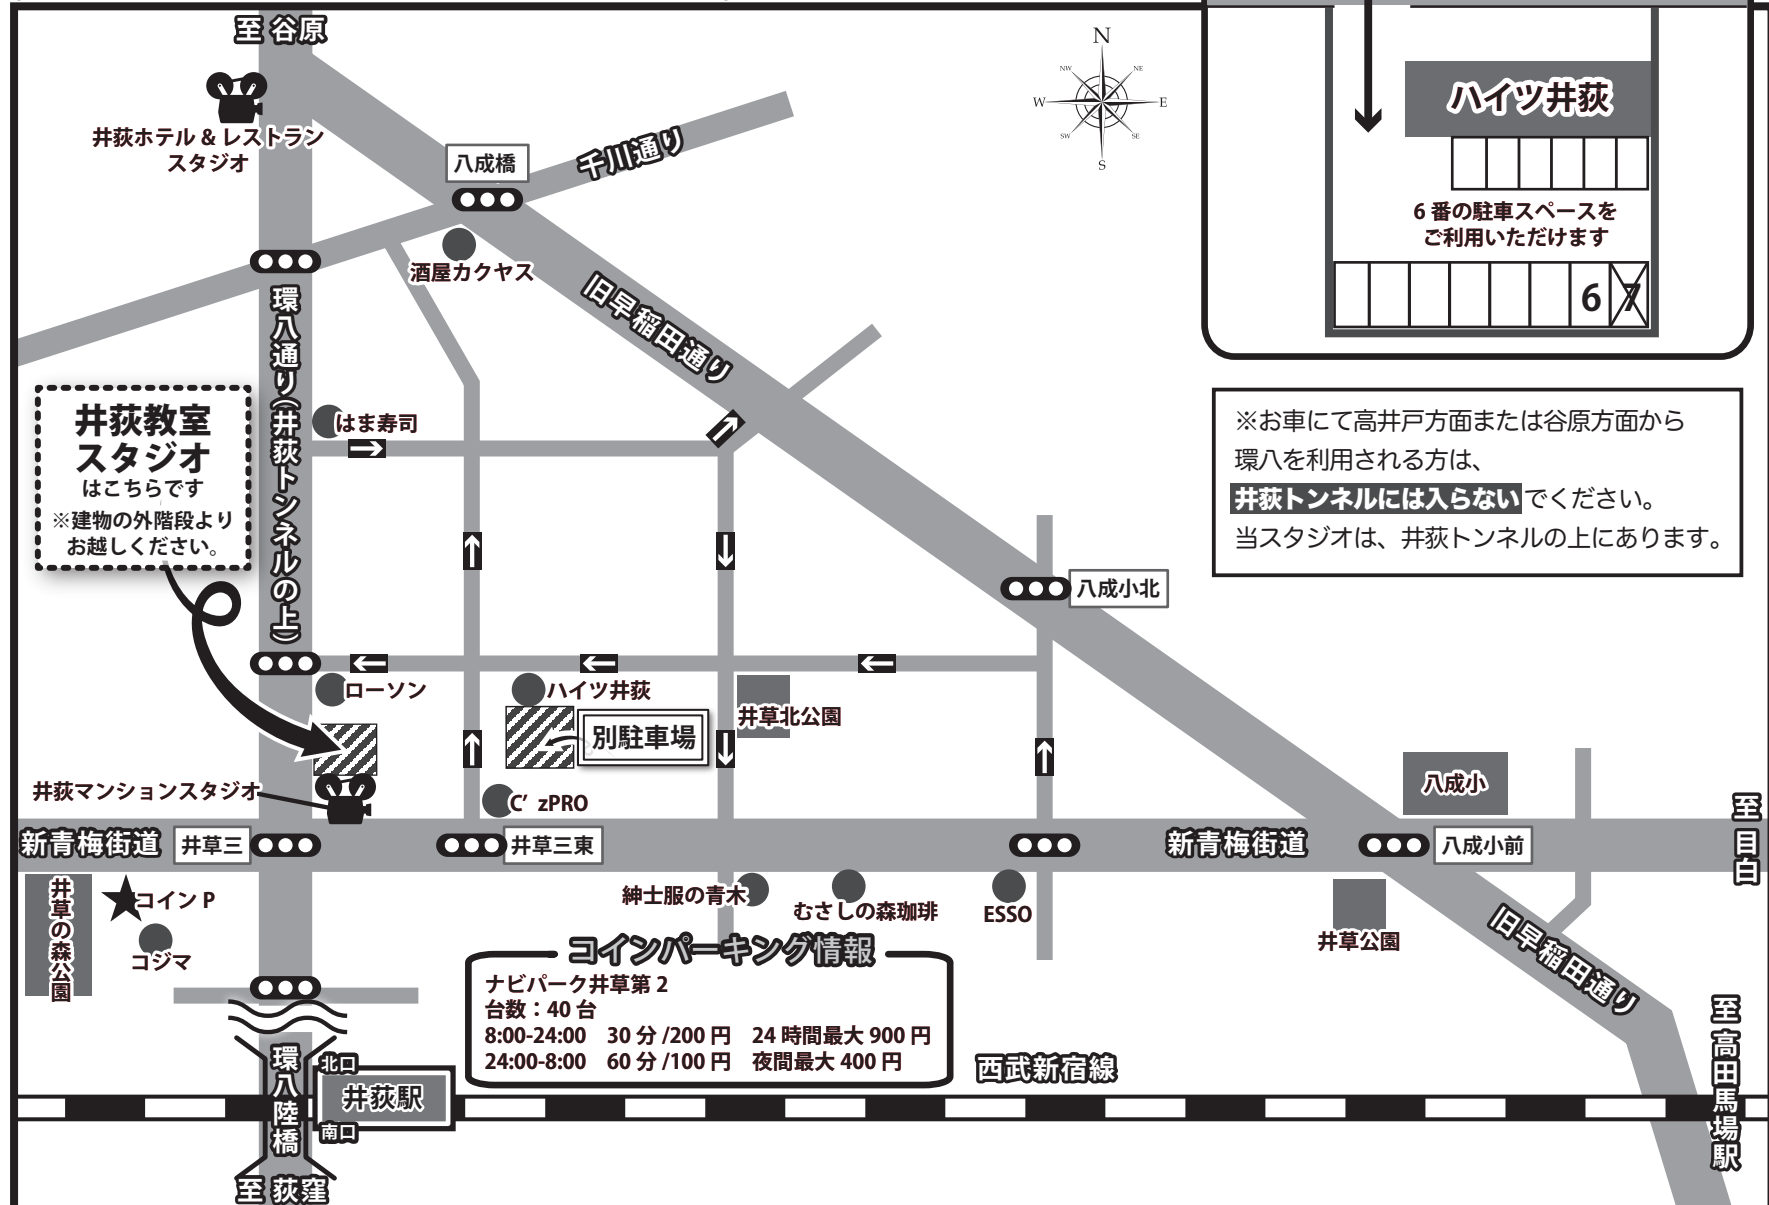

プラネアール井荻教室スタジオ **アクセスマップ**

住所：東京都杉並区井草 3-22-7 3F・RF

西武新宿線「井荻駅」北口より徒歩5分

※建物を正面に見て左側の外階段前に2台と別駐に1台、計3台分の専用駐車場がございます。

(上記以外の駐車場に関しては、当日スタッフがご案内致します。)

別駐車場詳細図

ハイツ井荻パーキング (1台分)

※お車にて高井戸方面または谷原方面から環八を利用される方は、**井荻トンネルには入らない**でください。
当スタジオは、井荻トンネルの上にあります。

コインパーキング情報

ナビパーク井草第2
台数：40台
8:00-24:00 30分/200円 24時間最大900円
24:00-8:00 60分/100円 夜間最大400円