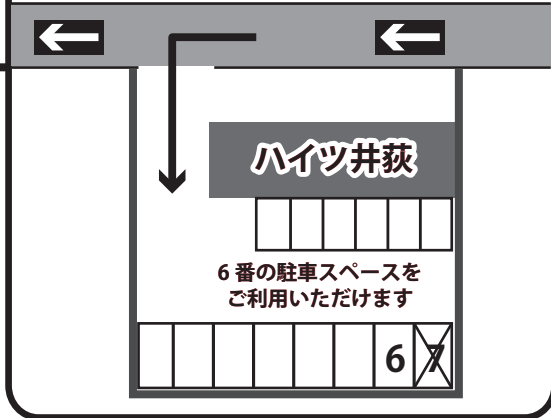

プラネアール井荻教室スタジオ **アクセスマップ**

住所：東京都杉並区井草 3-22-7 3F・RF

西武新宿線「井荻駅」北口より徒歩5分

※建物を正面に見て左側の外階段前に2台と別駐に1台、計3台分の専用駐車場がございます。

(上記以外の駐車場に関しては、当日スタッフがご案内致します。)

別駐車場詳細図

ハイツ井荻パーキング (1台分)

※お車にて高井戸方面または谷原方面から環八を利用される方は、**井荻トンネルには入らない**でください。
当スタジオは、井荻トンネルの上にあります。

コインパーキング情報

ナビパーク井草第2
台数：40台
8:00-24:00 30分/200円 24時間最大900円
24:00-8:00 60分/100円 夜間最大400円