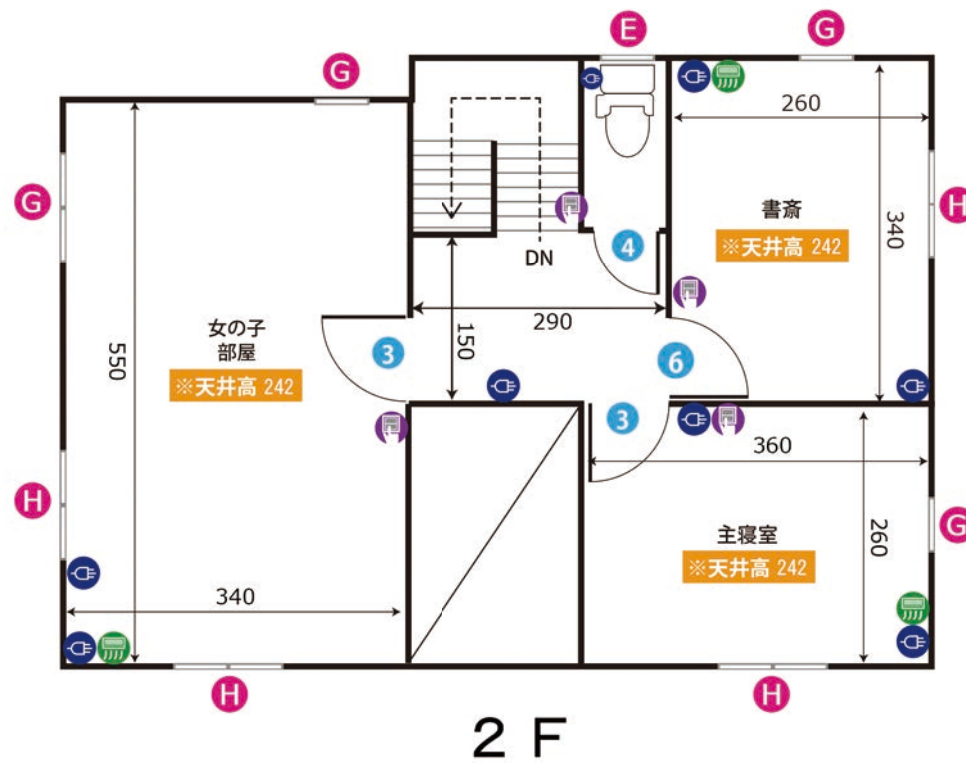

善福寺スタジオ1F2F

ADDRESS : 東京都杉並区善福寺3-31-10

24h 8時~23時まで

電気容量 10K

ゼネレーター使用可

WiFiレンタルあり

ドア間口寸法 (H x W)	
①	197×106
②	203×81
③	203×76
④	203×57
⑤	181×53
⑥	204×70

窓枠サイズ (H x W)			
A	114×157	F	84×45
B	114×77	G	94×77
C	94×47	H	94×156
D	54×84	I	93×59
E	84×35	J	200×195

図面内アイコンの説明

	コンセント
	照明スイッチ
	エアコン
	給湯パネル
	プレーカー

単位 : cm
作成日 : 2017/2/3

善福寺スタジオ B1F

ADDRESS : 東京都杉並区善福寺3-31-10

24h 8時～23時まで

電気容量 10K

ゼネレーター使用可

WiFiレンタルあり

- 図面内アイコンの説明
- コンセント
 - 照明スイッチ
 - エアコン
 - 給湯パネル
 - ブレーカー

B1F

単位 : cm
作成日 : 2017/02/03