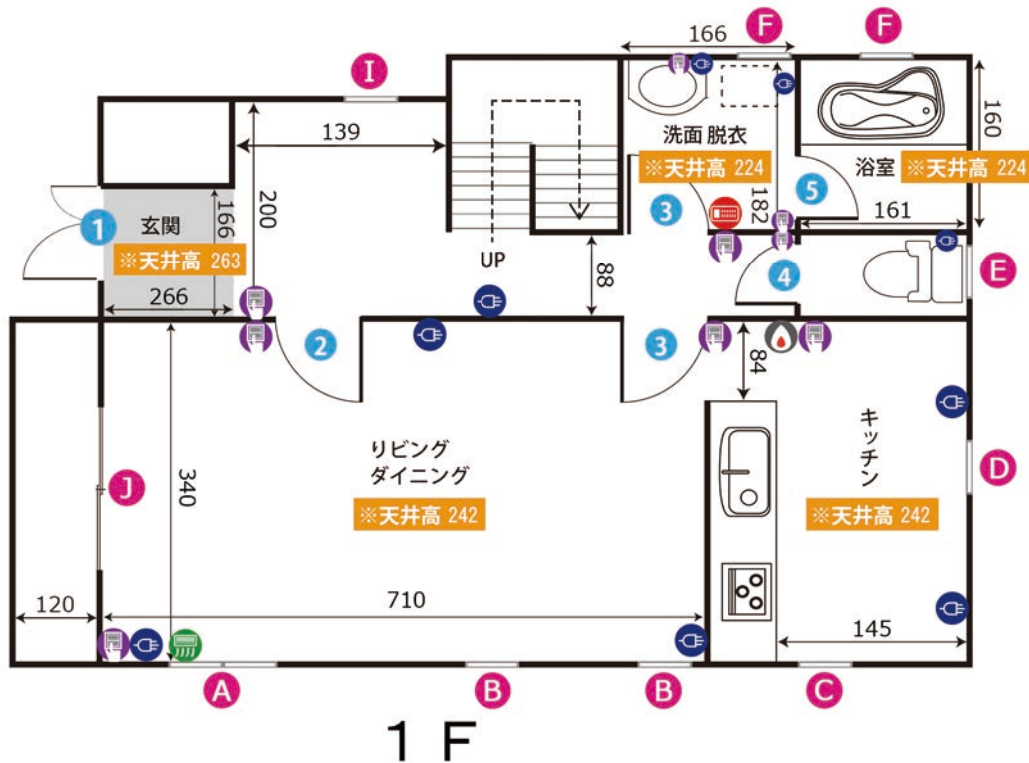

善福寺スタジオ1F2F

ADDRESS : 東京都杉並区善福寺3-31-10

24h 8時~23時まで

電気容量 10K

ゼネレーター使用可

WiFiレンタルあり

ドア間口寸法 (H x W)	
①	197×106
②	203×81
③	203×76
④	203×57
⑤	181×53
⑥	204×70

窓枠サイズ (H x W)			
A	114×157	F	84×45
B	114×77	G	94×77
C	94×47	H	94×156
D	54×84	I	93×59
E	84×35	J	200×195

図面内アイコンの説明

	コンセント
	照明スイッチ
	エアコン
	給湯パネル
	プレーカー

単位 : cm
作成日 : 2017/2/3

善福寺スタジオ B1F

ADDRESS : 東京都杉並区善福寺3-31-10

24h 8時～23時まで

電気容量 10K

ゼネレーター使用可

WiFiレンタルあり

- 図面内アイコンの説明
- コンセント
 - 照明スイッチ
 - エアコン
 - 給湯パネル
 - ブレーカー

B1F

単位 : cm
作成日 : 2017/02/03