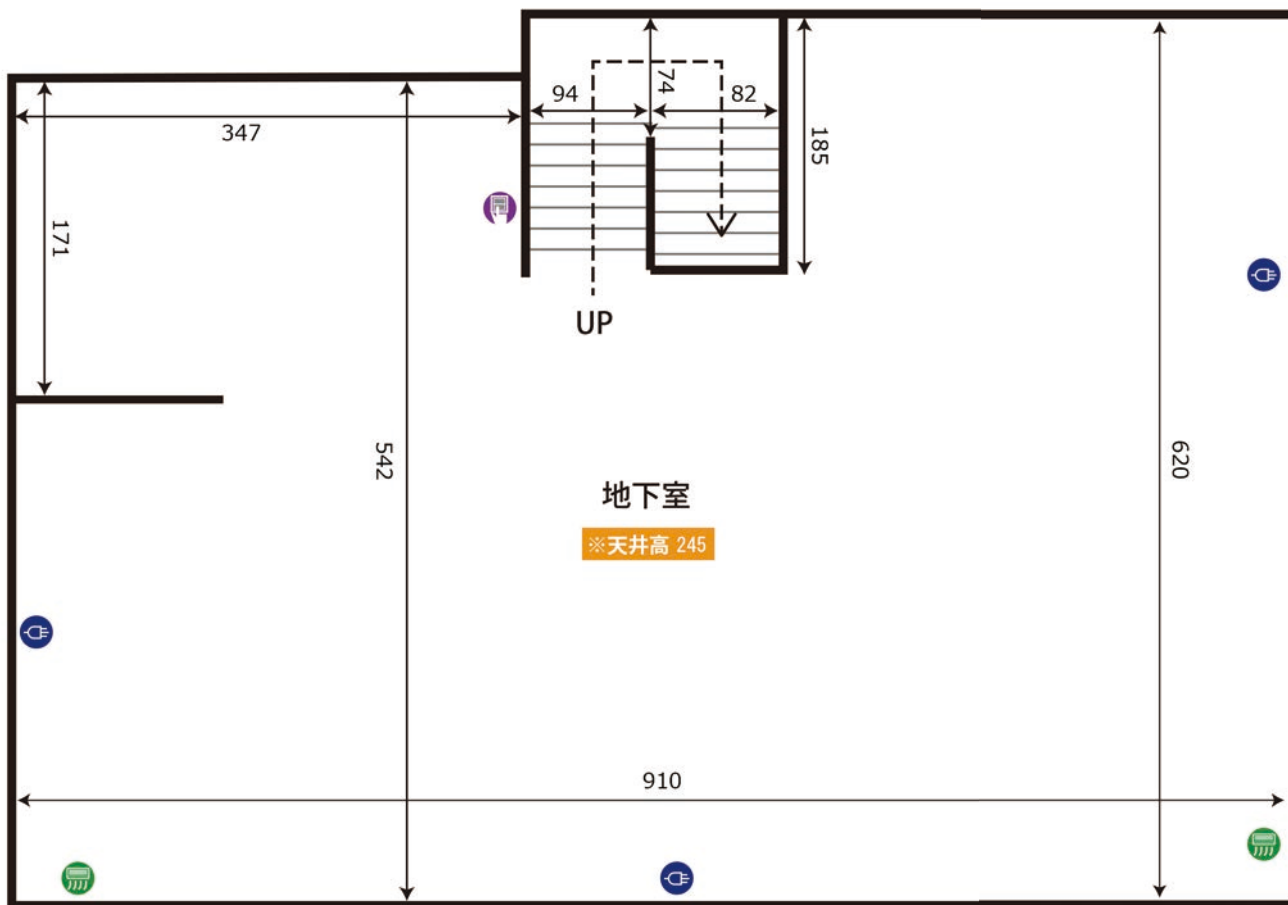

善福寺スタジオ1F2F

ADDRESS : 東京都杉並区善福寺3-31-10

24h 8時~23時まで

電気容量 10K

ゼネレーター使用可

WiFiレンタルあり

ドア間口寸法 (H x W)	
①	197×106
②	203×81
③	203×76
④	203×57
⑤	181×53
⑥	204×70

窓枠サイズ (H x W)			
A	114×157	F	84×45
B	114×77	G	94×77
C	94×47	H	94×156
D	54×84	I	93×59
E	84×35	J	200×195

図面内アイコンの説明

	コンセント
	照明スイッチ
	エアコン
	給湯パネル
	プレーカー

単位 : cm
作成日 : 2017/2/3

善福寺スタジオ B1F

ADDRESS : 東京都杉並区善福寺3-31-10

24h 8時～23時まで

電気容量 10K

ゼネレーター使用可

WiFiレンタルあり

- 図面内アイコンの説明
- コンセント
 - 照明スイッチ
 - エアコン
 - 給湯パネル
 - ブレーカー

B1F

単位 : cm
作成日 : 2017/02/03