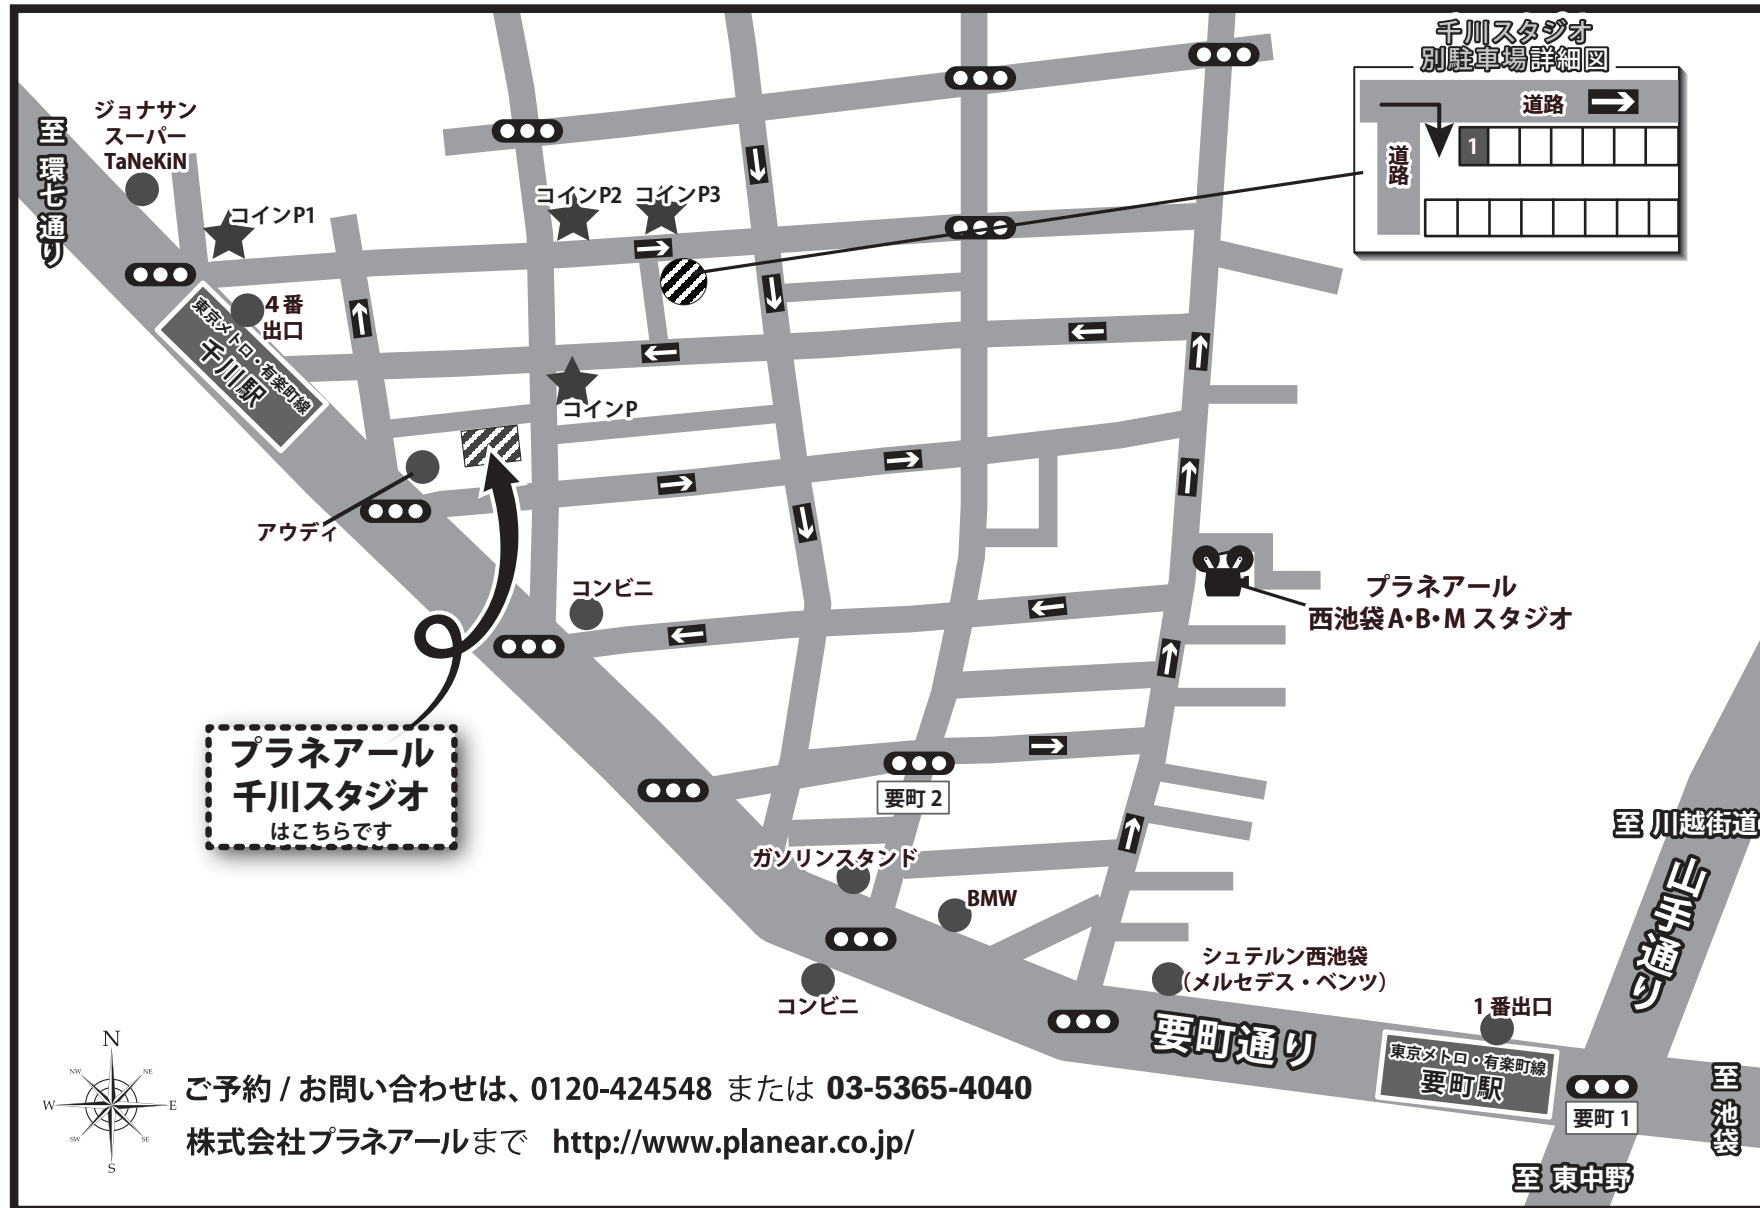

プラネアール千川スタジオ **アクセスマップ**

住所：東京都豊島区要町 3-31-11

電車でのアクセス：地下鉄有楽町線「千川駅」より徒歩3分

※駐車場は敷地内で1台分と、別駐車場1台分をご利用いただけます。

1. 三井のリパーク要町3丁目第3
2台駐車可能(1台軽専用)
8:00～22:00 25分200円
22:00～8:00 1時間100円
最大料金入庫後24時間以内1,500円

2. 名鉄協商パーキング豊島第5千川
5台駐車可能
8:00～22:00 20分100円
最大料金入庫後24時間以内1,000円
22:00～8:00 1時間100円
夜間最大料金400円

3. パークステーション千川第2
6台駐車可能
8:00～22:00 40分200円
入庫後24時間以内900円
全日22:00～8:00 1時間100円
夜間(22:00～8:00) 最大300円

ご予約 / お問い合わせは、0120-424548 または 03-5365-4040
株式会社プラネアールまで <http://www.planear.co.jp/>