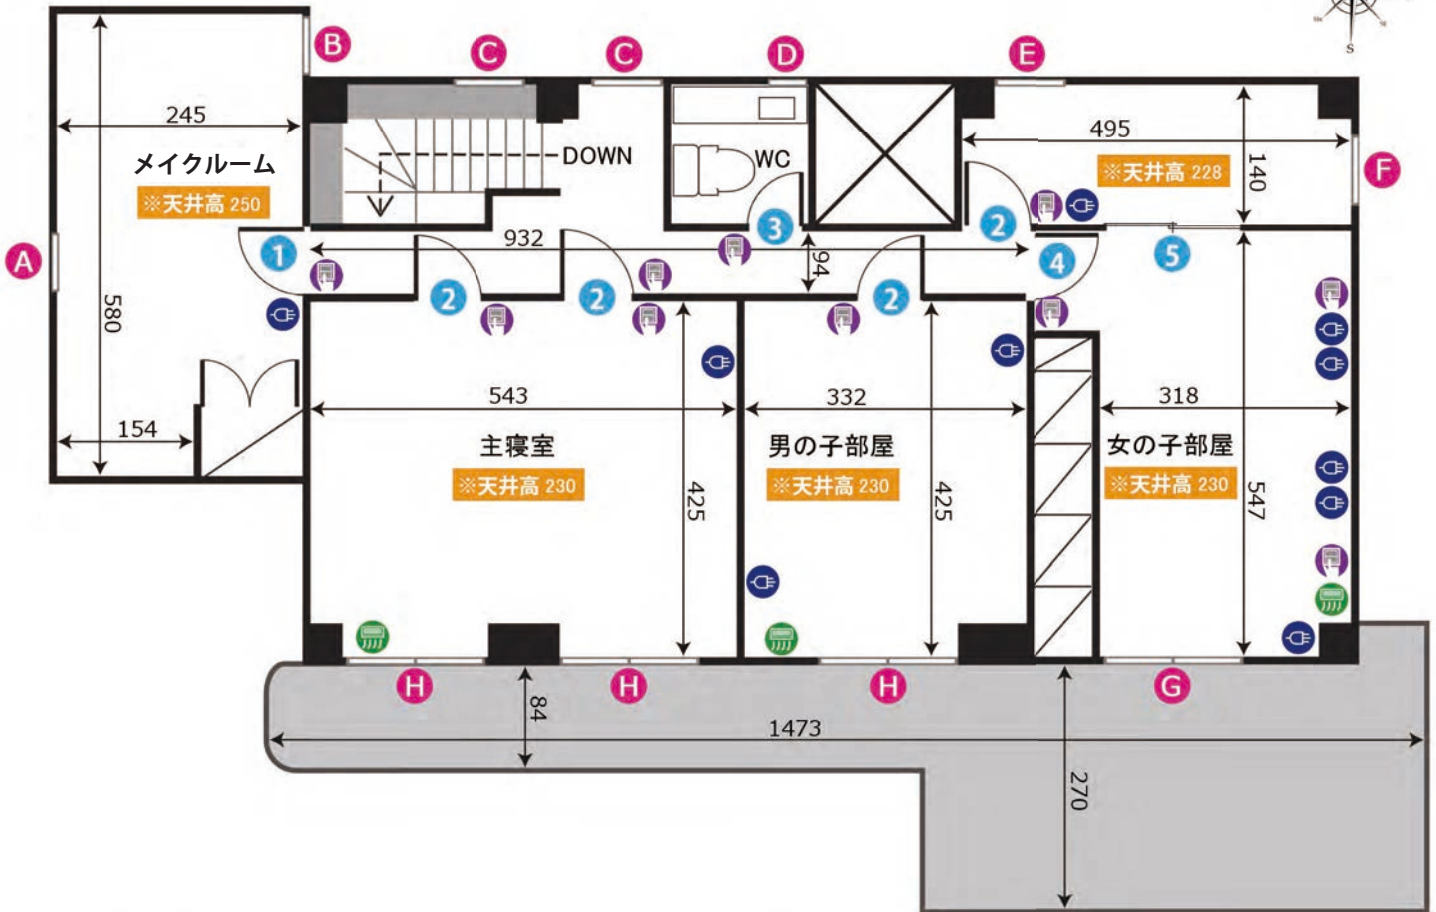

千川スタジオ 1F

ADDRESS : 東京都豊島区要町3-31-11

8時～22時まで

電気容量 15K

ゼネレーター使用不可

有線・無線LANあり

ドア間口寸法 (H x W)			
①	188×93	⑤	176×167
②	176×168	⑥	179×53
③	181×70	⑦	179×68
④	237×128	⑧	179×70
⑨	143×64	⑩	149×69
⑪	179×73		

窓枠サイズ (H x W)			
Ⓐ	34×102	Ⓚ	255×190
Ⓑ	50×80	Ⓛ	176×167
Ⓒ	115×80	Ⓜ	119×104
Ⓓ	133×172	Ⓝ	171×159
Ⓔ	35×75	Ⓞ	255×96
		Ⓟ	171×148
		Ⓠ	229×189
		Ⓡ	171×75
		Ⓢ	171×148
		Ⓣ	171×159
		Ⓤ	119×49
		ⓖ	171×75
		ⓗ	171×148
		Ⓩ	121×86

- 図内アイコンの説明
- コンセント
 - 照明スイッチ
 - エアコン
 - 給湯パネル
 - ブレーカー

千川スタジオ 2F

ADDRESS : 東京都豊島区要町3-31-11

8時～22時まで

電気容量 15K

ゼネレーター使用不可

有線・無線LANあり

ドア間口寸法 (H x W)			
①	178×88	④	179×88
②	178×78	⑤	179×200
③	173×58		

窓枠サイズ (H x W)			
A	61×41	E	148×122
B	173×62	F	148×106
C	148×104	G	180×200
D	147×71	H	180×180

- 図面内アイコンの説明
- コンセント
 - 照明スイッチ
 - エアコン
 - 給湯パネル
 - ブレーカー