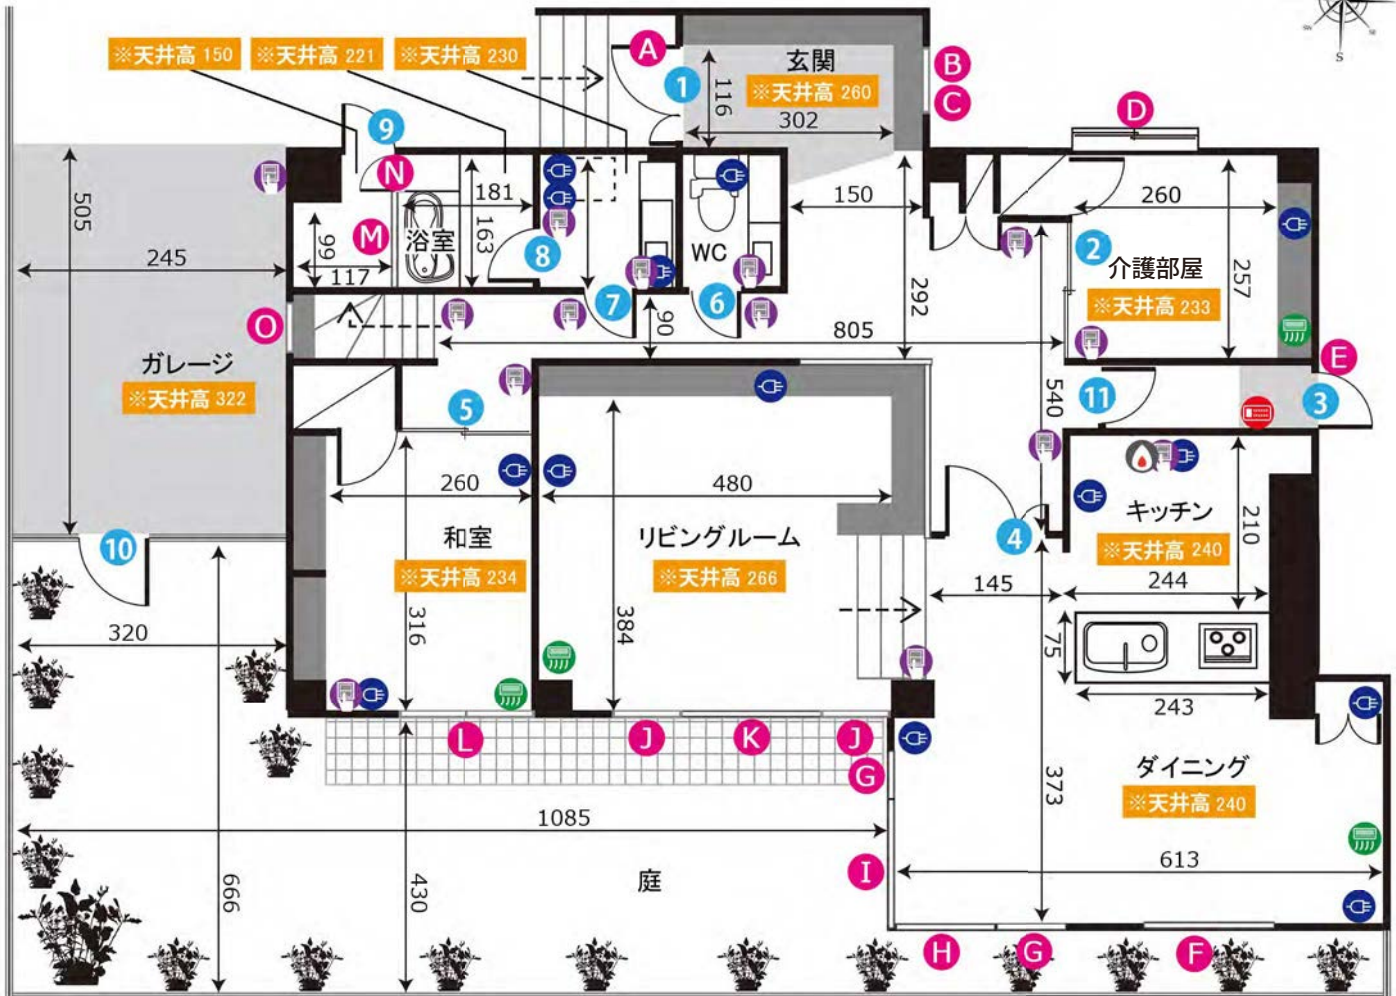

千川スタジオ 1F

ADDRESS : 東京都豊島区要町3-31-11

8時～22時まで

電気容量 15K

ゼネレーター使用不可

有線・無線LANあり

ドア間口寸法 (H x W)			
①	188×93	⑤	176×167
②	176×168	⑥	179×53
③	181×70	⑦	179×68
④	237×128	⑧	179×70
⑨	143×64	⑩	149×69
⑪	179×73		

窓枠サイズ (H x W)			
Ⓐ	34×102	Ⓚ	255×190
Ⓑ	50×80	Ⓛ	176×167
Ⓒ	115×80	Ⓜ	119×104
Ⓓ	133×172	Ⓝ	171×159
Ⓔ	35×75	Ⓞ	255×96
		Ⓟ	171×148
		Ⓠ	229×189
		Ⓡ	171×75
		Ⓢ	171×148
		Ⓣ	171×159
		Ⓤ	119×49
		ⓖ	171×75
		ⓗ	171×148
		Ⓩ	121×86

- 図内アイコンの説明
- コンセント
 - 照明スイッチ
 - エアコン
 - 給湯パネル
 - ブレーカー

千川スタジオ 2F

ADDRESS : 東京都豊島区要町3-31-11

8時～22時まで

電気容量 15K

ゼネレーター使用不可

有線・無線LANあり

ドア間口寸法 (H x W)			
①	178×88	④	179×88
②	178×78	⑤	179×200
③	173×58		

窓枠サイズ (H x W)			
A	61×41	E	148×122
B	173×62	F	148×106
C	148×104	G	180×200
D	147×71	H	180×180

- 図面内アイコンの説明
- コンセント
 - 照明スイッチ
 - エアコン
 - 給湯パネル
 - ブレーカー