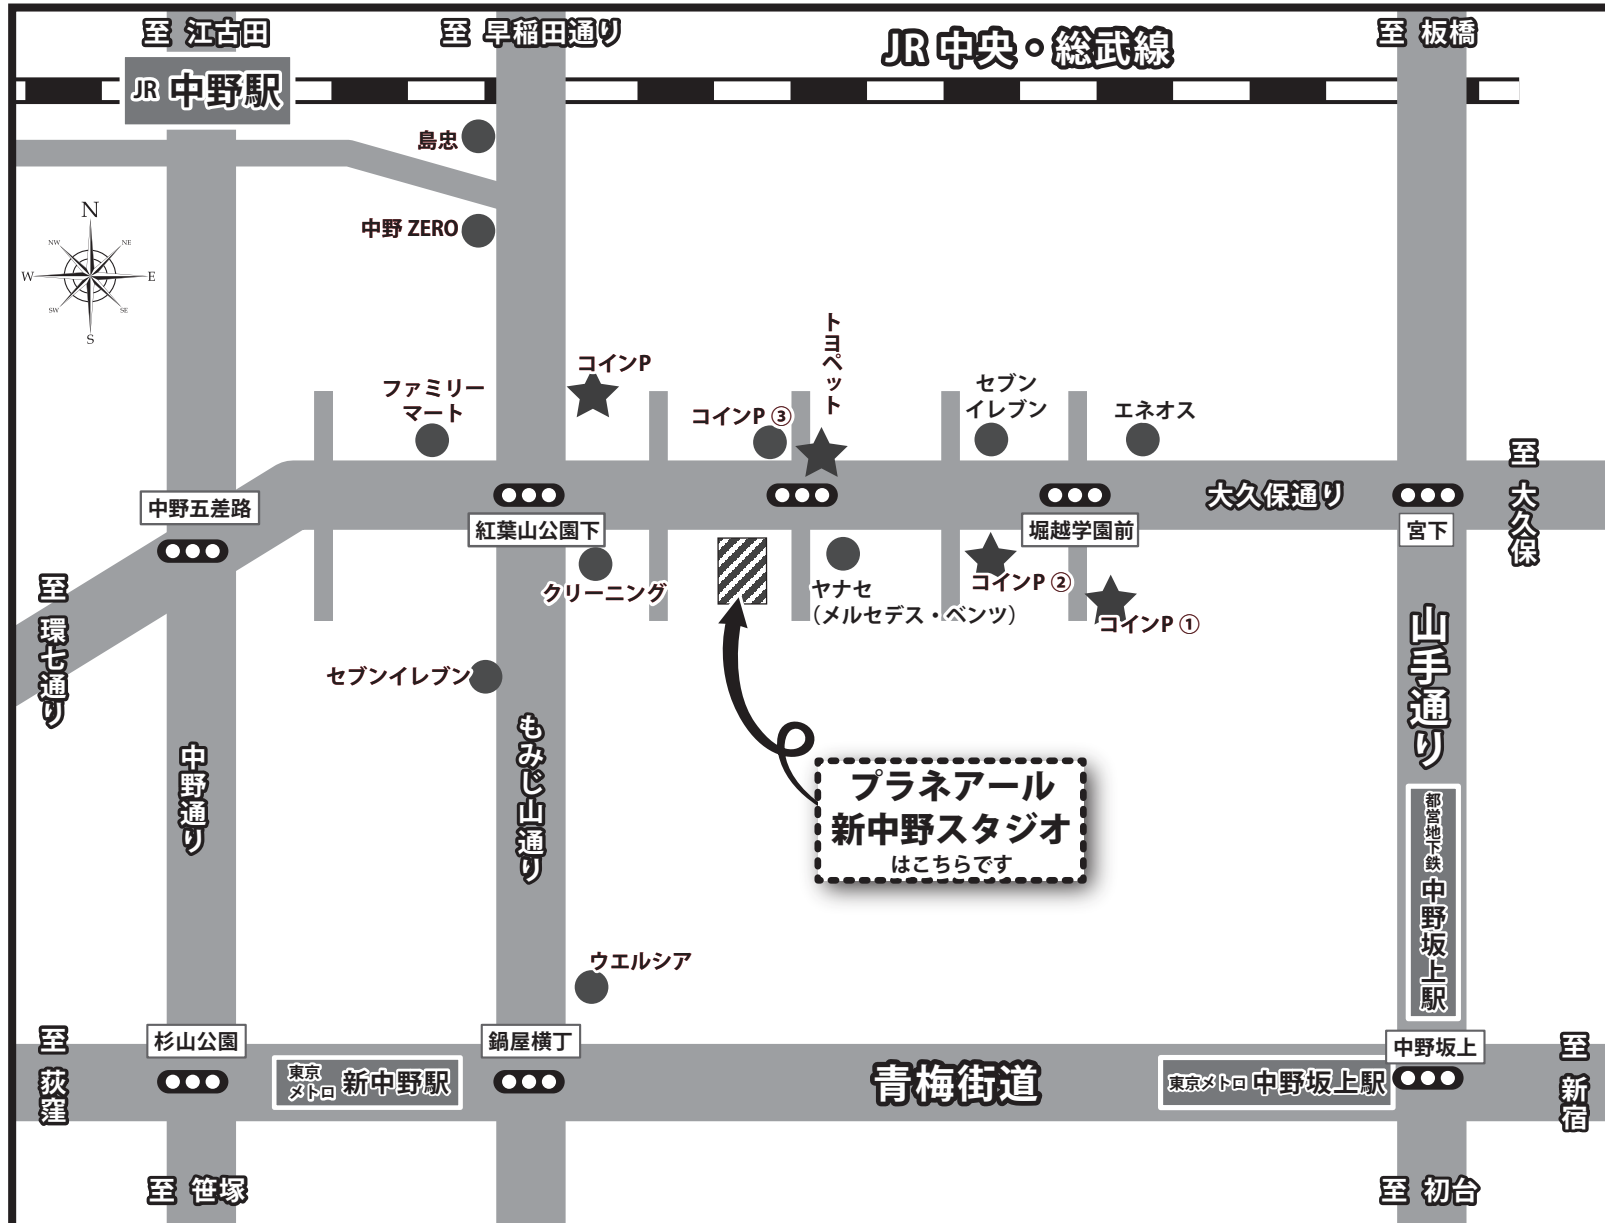

プラネアール新中野スタジオ アクセスマップ

住所：東京都中野区中央 3-50-9 ワタナベセカンドビル 7F

アクセス：JR 中央・総武線「中野駅」より徒歩10分、丸ノ内線「新中野駅」4番出口より徒歩8分

※駐車場は1台までご利用いただけます。(コインパーキング)

ご予約 / お問い合わせは、

0120-424548 または 03-5365-4040

株式会社プラネアールまで

<http://www.planear.co.jp/>

① 三井のリパーク中野中央3丁目

収容台数 5台
料金 200円/20分(8:00-20:00)
 100円/60分(20:00-8:00)
 入庫後12時間 1,800円
 夜間最大 500円

② SSP中野中央3丁目

収容台数 9台
料金 200円/30分(8:00-20:00)
 100円/60分(20:00-8:00)
 入庫後12時間 1,700円

③ パラカ中野区中野第6

収容台数 5台
料金 200円/20分(オールタイム)
 夜間最大 500円
 入庫後24時間最大 1,800円(平日)
 入庫後24時間最大 1,500円(日・祝)