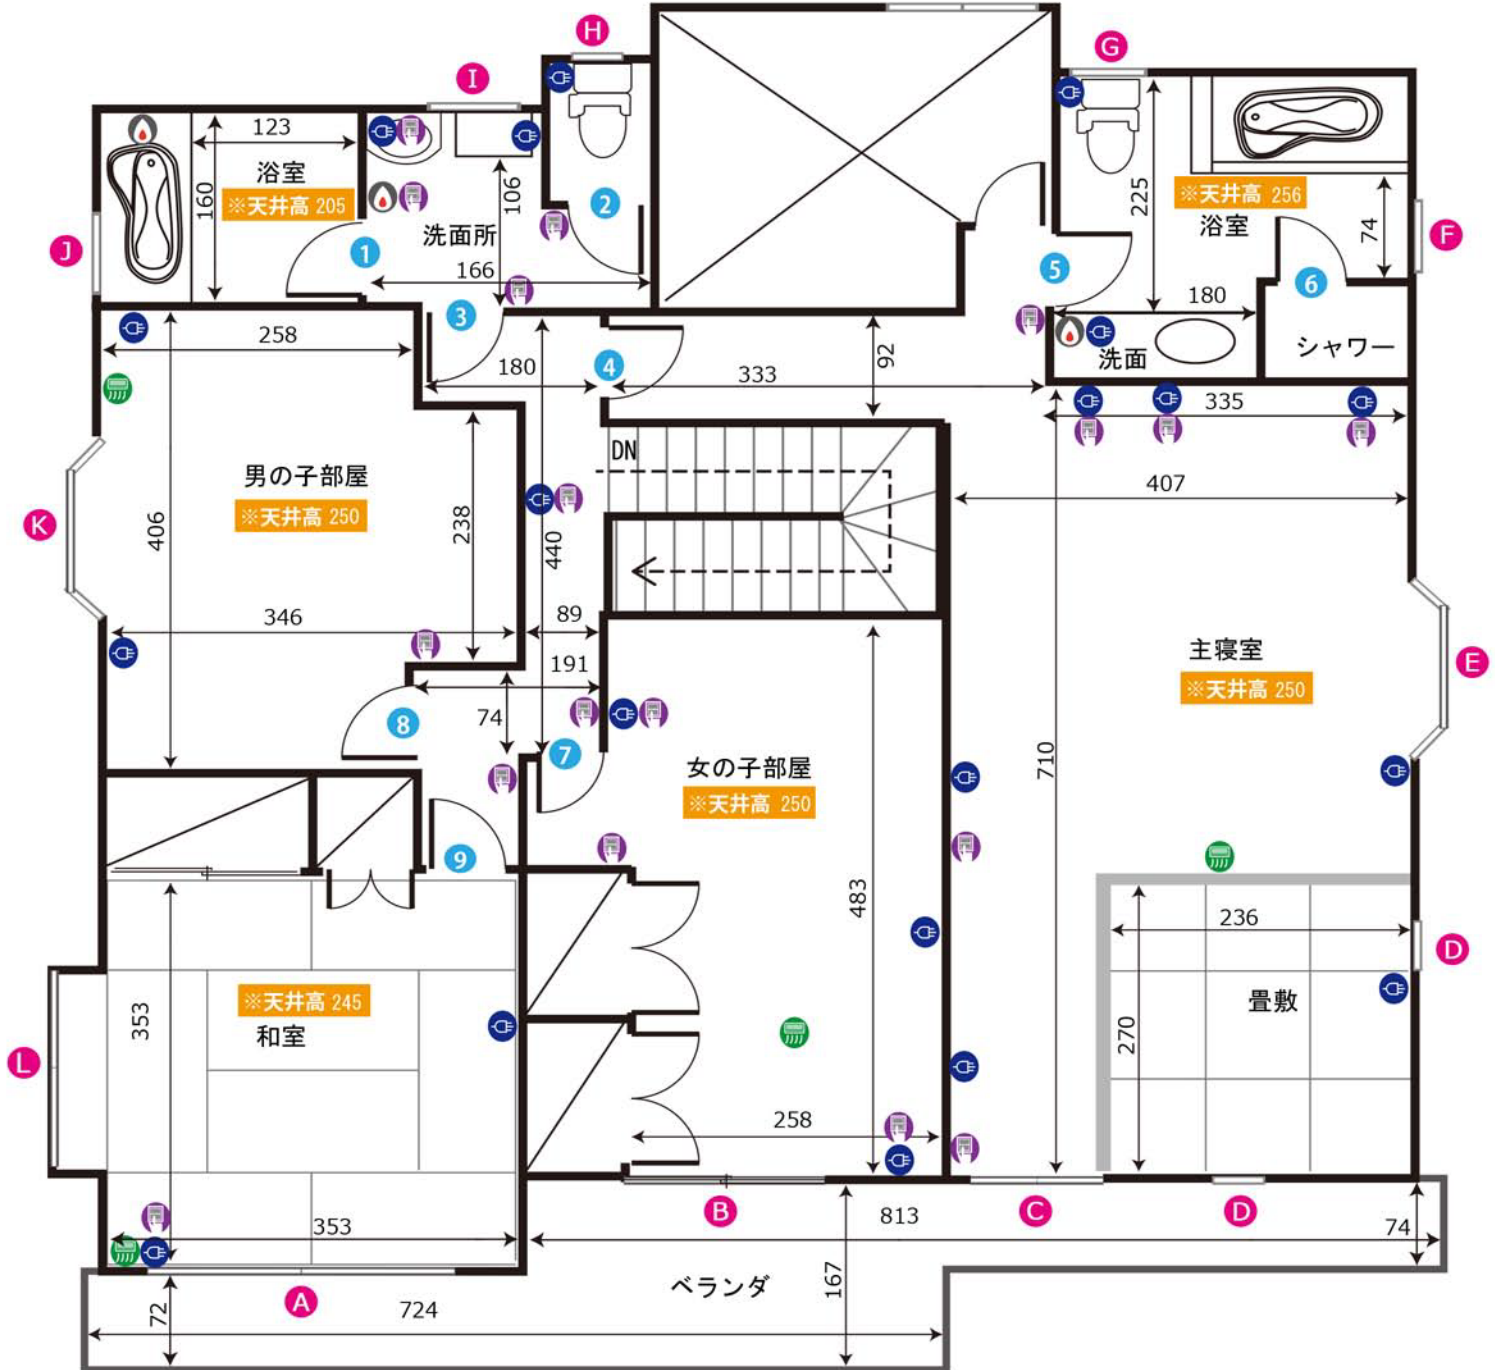

窓枠サイズ (H x W)			
A	147×254	F	56×169
B	163×114	G	99×36
C	110×115	H	119×164
D	110×206	I	240×152
E	198×70	J	194×160

上北沢2スタジオ2F

ADDRESS : 東京都世田谷区上北沢3-19-19

- 24h 8時~22時まで
- 電気容量 75A
- ゼネレーター使用不可
- WiFiレンタル有り

ドア間口寸法 (H×W)			
①	183×59	⑥	186×68.5
②	199×60	⑦	200×70
③	199×70	⑧	200×67.5
④	200×64	⑨	180×80
⑤	198×62		

窓枠サイズ (H×W)					
Ⓐ	164×172	Ⓔ	114×162	Ⓘ	67×71
Ⓑ	180×115	Ⓣ	100×56	Ⓧ	88×72
Ⓒ	180×165	Ⓤ	69×73	Ⓨ	114×164
Ⓓ	115×37	Ⓡ	28.5×71	Ⓩ	108×72

- 図面内アイコンの説明
- コンセント
 - 照明スイッチ
 - エアコン
 - 給湯パネル
 - ブレーカー

上北沢2スタジオ3F

ADDRESS : 東京都世田谷区上北沢3-19-19

- 24h 8時~22時まで
- 電気容量 75A
- ゼネレーター使用不可
- WiFiレンタル有り

ドア間口寸法 (H x W)	
1	176 x 72

窓枠サイズ (H x W)	
A	99 x 75
B	78 x 78

- 図面内アイコンの説明
- コンセント
 - 照明スイッチ
 - エアコン
 - 給湯パネル
 - ブレーカー