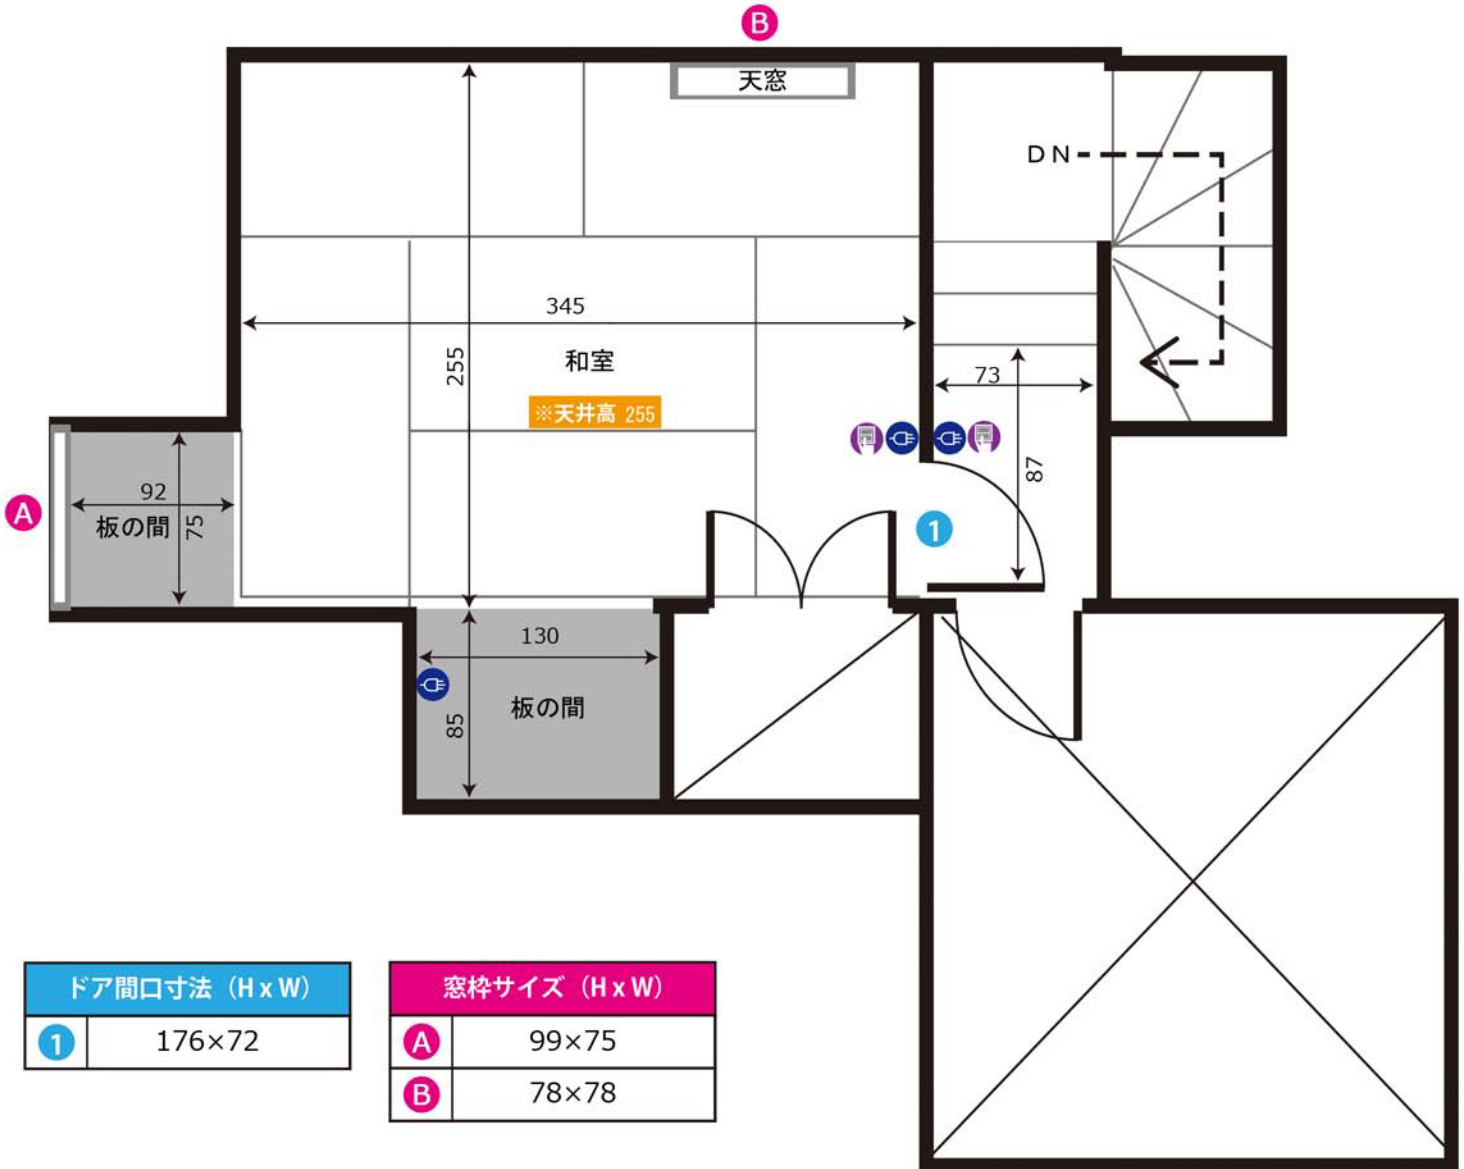

窓枠サイズ (H x W)			
A	147×254	F	56×169
B	163×114	G	99×36
C	110×115	H	119×164
D	110×206	I	240×152
E	198×70	J	194×160

上北沢2スタジオ2F

ADDRESS : 東京都世田谷区上北沢3-19-19

- 24h 8時~22時まで
- 電気容量 75A
- ゼネレーター使用不可
- WiFiレンタル有り

ドア間口寸法 (H×W)			
①	183×59	⑥	186×68.5
②	199×60	⑦	200×70
③	199×70	⑧	200×67.5
④	200×64	⑨	180×80
⑤	198×62		

窓枠サイズ (H×W)					
Ⓐ	164×172	Ⓔ	114×162	Ⓘ	67×71
Ⓑ	180×115	Ⓣ	100×56	Ⓧ	88×72
Ⓒ	180×165	Ⓤ	69×73	Ⓨ	114×164
Ⓓ	115×37	Ⓡ	28.5×71	Ⓩ	108×72

- 図面内アイコンの説明
- コンセント
 - 照明スイッチ
 - エアコン
 - 給湯パネル
 - ブレーカー

上北沢2スタジオ3F

ADDRESS : 東京都世田谷区上北沢3-19-19

- 24h 8時~22時まで
- 電気容量 75A
- ゼネレーター使用不可
- WiFiレンタル有り

ドア間口寸法 (H x W)	
1	176 x 72

窓枠サイズ (H x W)	
A	99 x 75
B	78 x 78

- 図面内アイコンの説明
- コンセント
 - 照明スイッチ
 - エアコン
 - 給湯パネル
 - ブレーカー