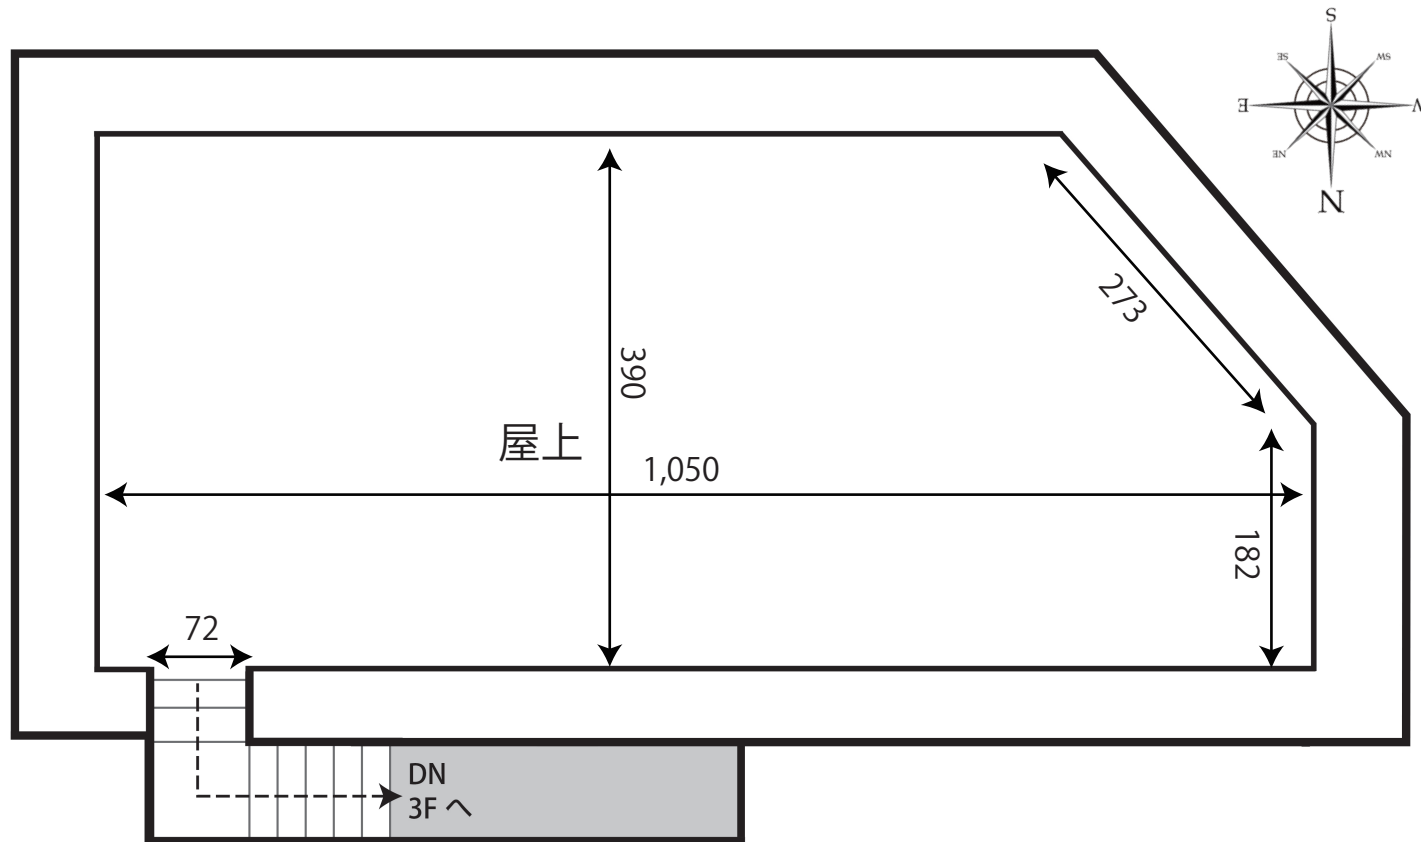

西新宿スタジオ 屋上

ADDRESS : 東京都新宿区北新宿 1-34-13

24h 24時間撮影可能

電気容量 各8K

ゼネレーター使用可

Wi-Fiレンタルあり

図面内アイコンの説明

	コンセント
	照明スイッチ
	エアコン
	ワイヤードリモコン
	給湯パネル
	ブレーカー