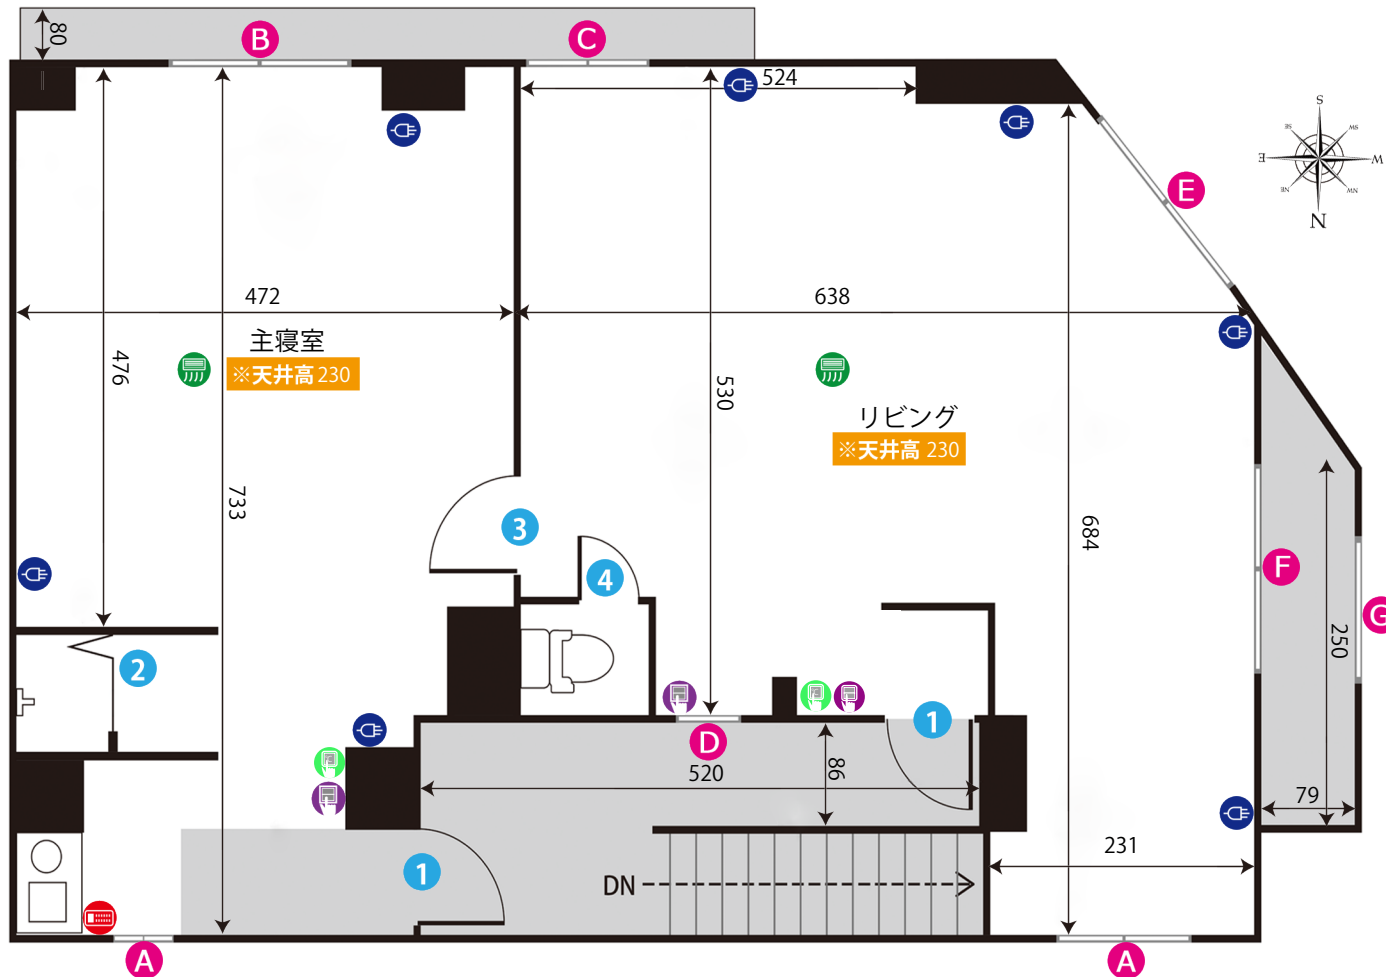

西新宿スタジオ 1F

ADDRESS : 東京都新宿区北新宿1-34-13

24h 24時間撮影可能

電気容量 各8K

ゼネレーター使用可

WIFIレンタルあり

ドア間口寸法 (H x W)			
①	204 x 180	④	180 x 75
②	203 x 119	⑤	186 x 85
③	190 x 113	⑥	203 x 64

窓枠サイズ (H x W)	
①	95 x 174

- 図面内アイコンの説明
- ☐ コンセント
 - ☐ 照明スイッチ
 - ☐ エアコン
 - ☐ ワイヤードリモコン
 - ☐ 給湯パネル
 - ☐ ブレーカー

単位 : cm

作成日 : 2016/4/20

西新宿スタジオ 2F

ADDRESS : 東京都新宿区北新宿1-34-13

24h 24時間撮影可能

電気容量 各8K

ゼネレーター使用可

WIFIレンタルあり

ドア間口寸法 (H x W)			
1	183×82	3	198×72
2	193×76	4	198×61

窓枠サイズ (H x W)			
A	62×123	D	66×81
B	180×264	E	132×174
C	180×168	F	180×174

- 図内アイコンの説明
- コンセント
 - 照明スイッチ
 - エアコン
 - ワイヤードリモコン
 - 給湯パネル
 - ブレーカー

※3F 女の子部屋の洗濯機、男の子部屋のキッチンがダミーとなります
(水道・ガス使用不可)

ドア間口寸法 (H x W)			
①	182×80	④	189×235
②	199×60	⑤	204×233
③	189×216		

窓枠サイズ (H x W)			
A	134×178	E	132×174
B	178×265	F	62×124
C	181×261	G	178×174
D	62×84		

図面内アイコンの説明