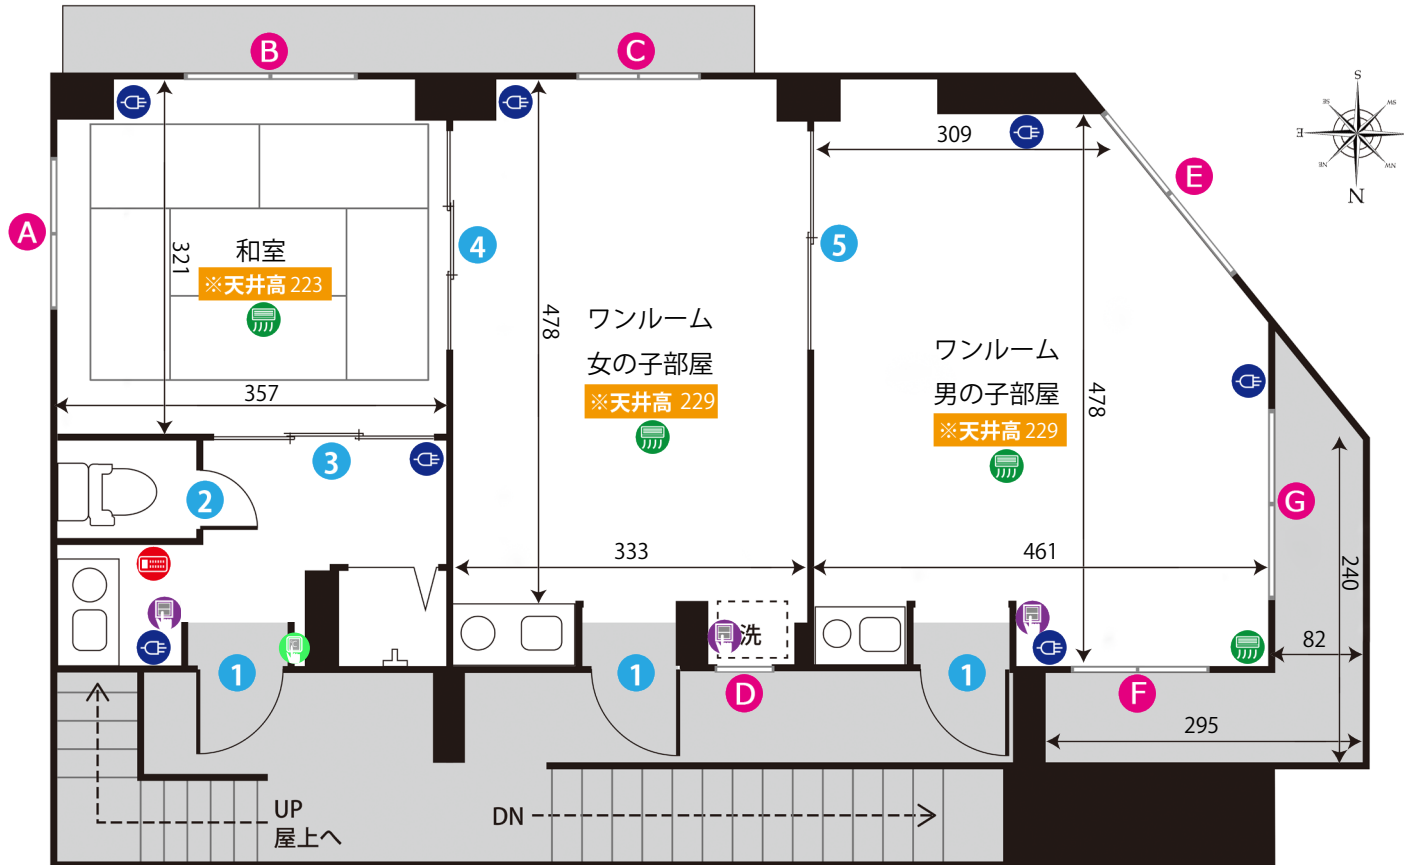

WIFIレンタルあり

ドア間口寸法 (H x W)			
1	183×82	3	198×72
2	193×76	4	198×61

窓枠サイズ (H x W)			
A	62×123	D	66×81
B	180×264	E	132×174
C	180×168	F	180×174

- 図内アイコンの説明
- コンセント
 - 照明スイッチ
 - エアコン
 - ワイヤードリモコン
 - 給湯パネル
 - ブレーカー

単位 : cm

作成日 : 2016/4/20

西新宿スタジオ 3F

ADDRESS : 東京都新宿区北新宿1-34-13

24h 24時間撮影可能

電気容量 各8K

ゼネレーター使用可

WIFIレンタルあり

※3F 女の子部屋の洗濯機、男の子部屋のキッチンがダミーとなります
(水道・ガス使用不可)

ドア間口寸法 (H x W)			
①	182×80	④	189×235
②	199×60	⑤	204×233
③	189×216		

窓枠サイズ (H x W)			
A	134×178	E	132×174
B	178×265	F	62×124
C	181×261	G	178×174
D	62×84		

図面内アイコンの説明

	コンセント
	照明スイッチ
	エアコン
	ワイヤードリモコン
	給湯パネル
	プレーカー

単位 : cm

作成日 : 2016/4/20

西新宿スタジオ 屋上

ADDRESS : 東京都新宿区北新宿 1-34-13

24h 24時間撮影可能

電気容量 各8K

ゼネレーター使用可