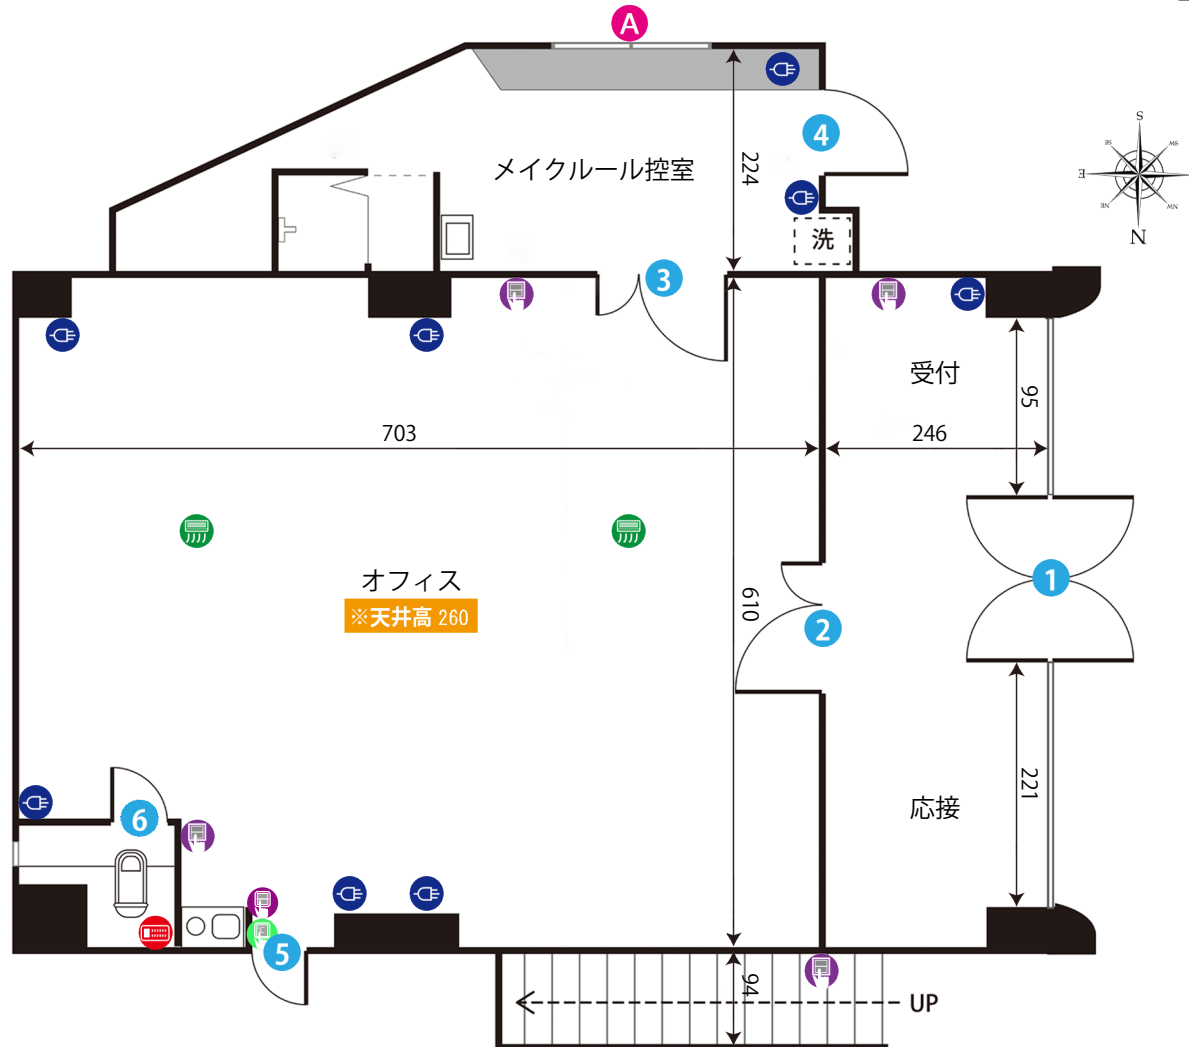

西新宿スタジオ 1F

ADDRESS : 東京都新宿区北新宿1-34-13

24h 24時間撮影可能

電気容量 各8K

ゼネレーター使用可

WIFIレンタルあり

ドア間口寸法 (H x W)			
①	204 x 180	④	180 x 75
②	203 x 119	⑤	186 x 85
③	190 x 113	⑥	203 x 64

窓枠サイズ (H x W)	
①	95 x 174

- 図面内アイコンの説明
- ☐ コンセント
 - ☐ 照明スイッチ
 - ☐ エアコン
 - ☐ ワイヤードリモコン
 - ☐ 給湯パネル
 - ☐ ブレーカー

単位 : cm

作成日 : 2016/4/20

西新宿スタジオ 2F

ADDRESS : 東京都新宿区北新宿1-34-13

24h 24時間撮影可能

電気容量 各8K

ゼネレーター使用可

WIFIレンタルあり

ドア間口寸法 (H x W)			
1	183×82	3	198×72
2	193×76	4	198×61

窓枠サイズ (H x W)			
A	62×123	D	66×81
B	180×264	E	132×174
C	180×168	F	180×174

- 図内アイコンの説明
- コンセント
 - 照明スイッチ
 - エアコン
 - ワイヤードリモコン
 - 給湯パネル
 - ブレーカー

※3F 女の子部屋の洗濯機、男の子部屋のキッチンがダミーとなります
(水道・ガス使用不可)

ドア間口寸法 (H x W)			
①	182×80	④	189×235
②	199×60	⑤	204×233
③	189×216		

窓枠サイズ (H x W)			
A	134×178	E	132×174
B	178×265	F	62×124
C	181×261	G	178×174
D	62×84		

図面内アイコンの説明