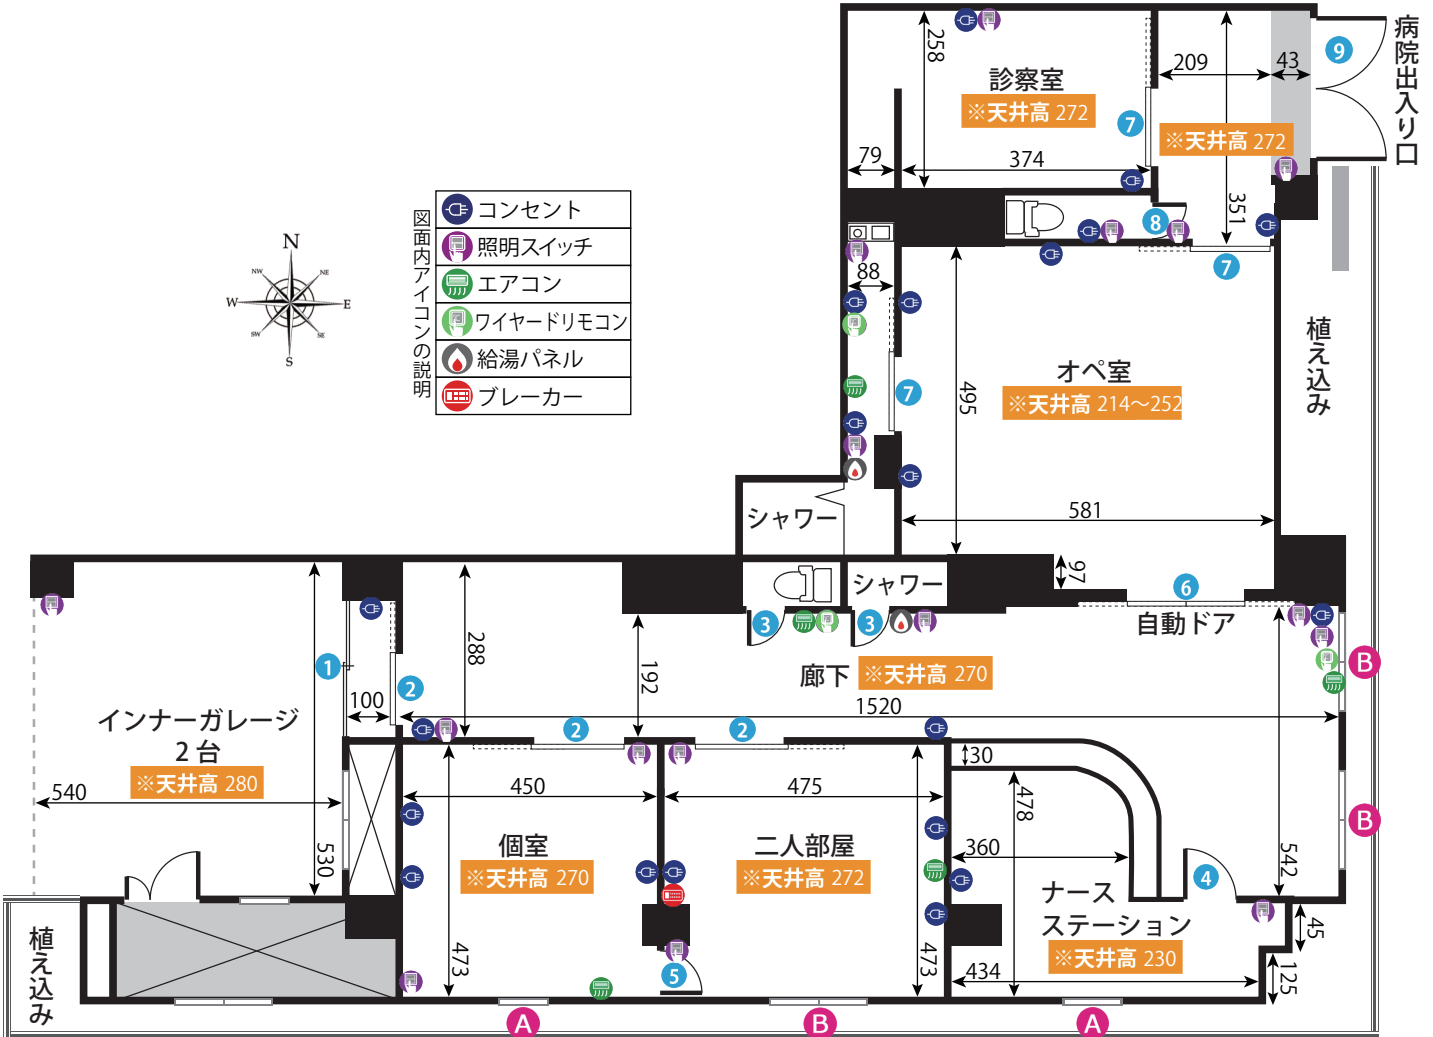

谷原病院スタジオ

ADDRESS : 東京都練馬区谷原 4-5-3 ゴールドコート谷原 1F

24時間撮影可能

電気容量 20K

ゼネ 使用可

Wi-Fiレンタルあり

ドア間口寸法 (H x W)			
①	195×167	⑥	208×160
②	200×117	⑦	200×97
③	185×62	⑧	199×57
④	198×108	⑨	192×167
⑤	198×63		

窓枠サイズ (H x W)	
Ⓐ	204×123
Ⓑ	102×167