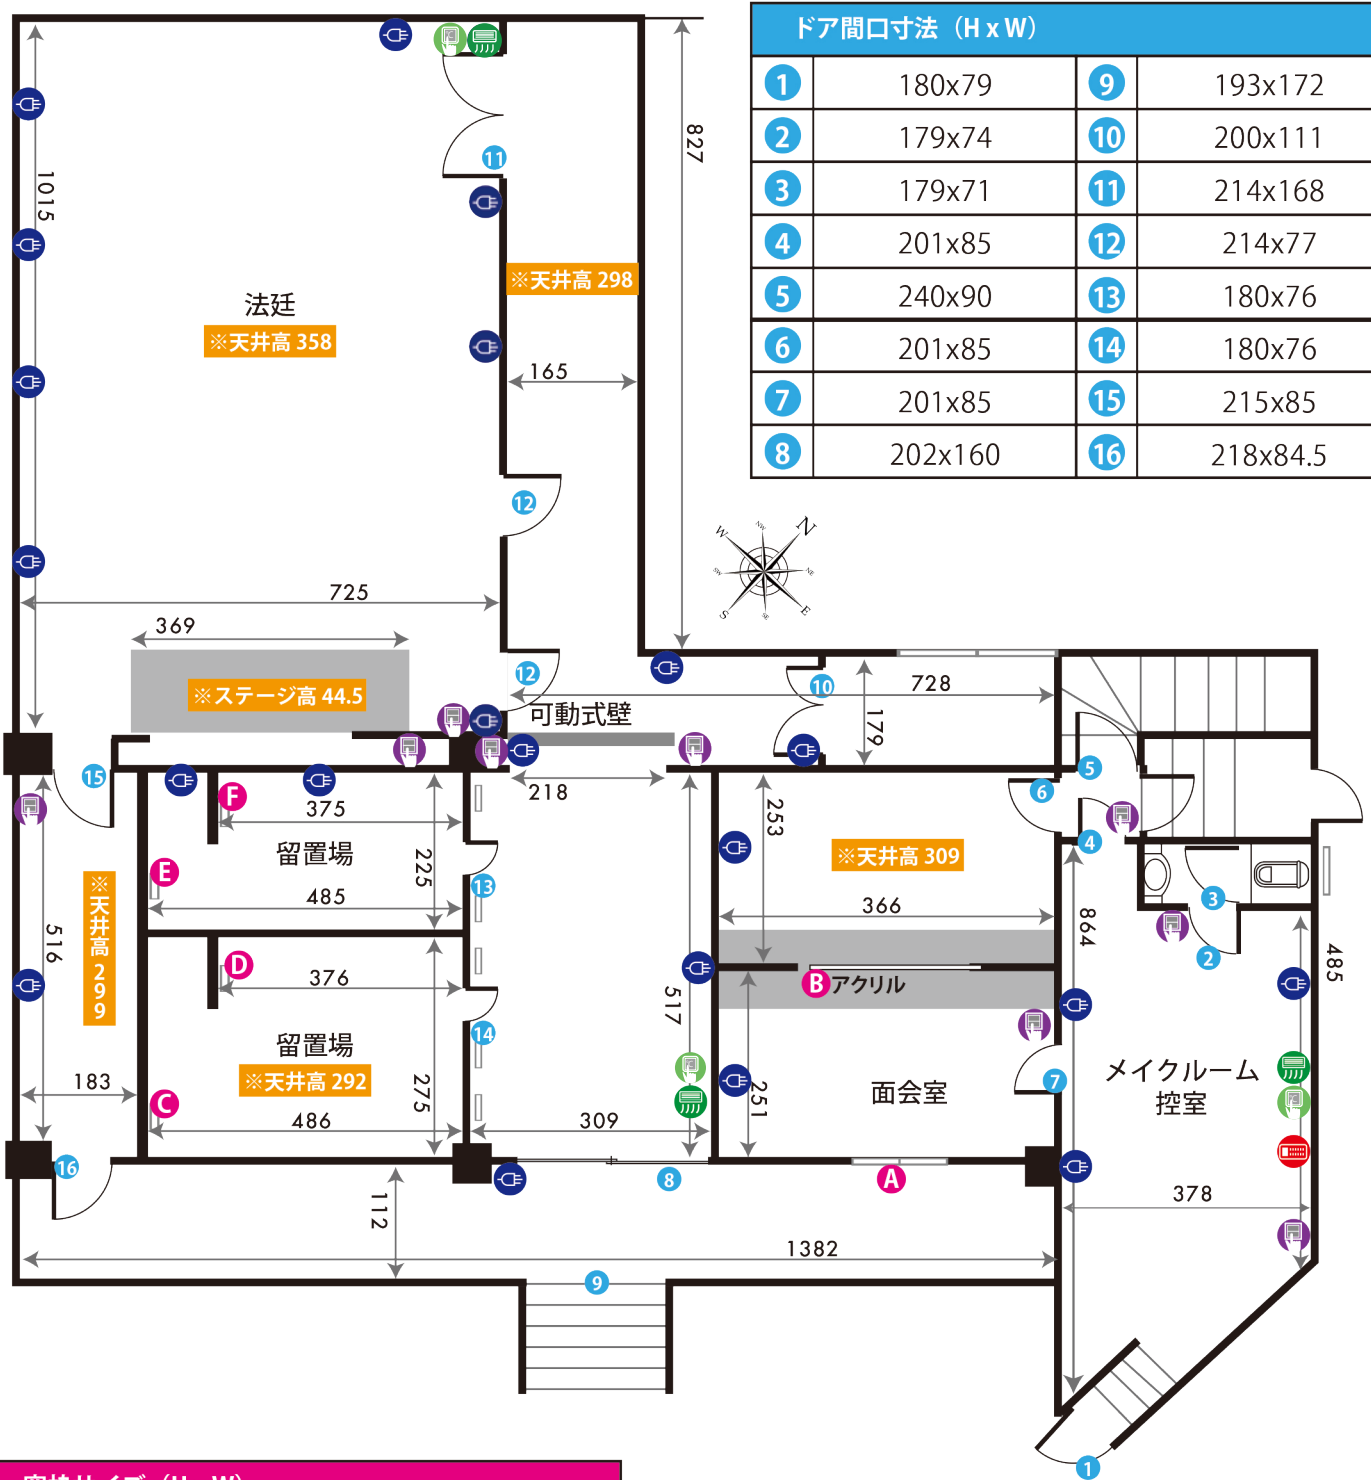

# 哲学堂スタジオ1F

ADDRESS : 東京都中野区松が丘 2-30-9

24h 8時~23時まで営業

電気容量 15K

ゼネレーター要相談

無線LANあり

**窓枠サイズ (H x W)**

A	50X165	D	65X36
B	117X197.5	E	62X54
C	62X54	F	65X36

- 図面内アイコンの説明
- コンセント
  - 照明スイッチ
  - エアコン
  - ワイヤードリモコン
  - 給湯パネル
  - ブレーカー

単位 : cm

作成日 : 2018/11/21

# 哲学堂スタジオ2F

ADDRESS : 東京都中野区松が丘 2-30-9

24h 8時~23時まで営業

電気容量 15K

ゼネレーター要相談

無線LANあり

ドア間口寸法 (H x W)			
①	192x85	②	192x85
③	184x85	④	187x61
⑤	176x60	⑥	200x85
⑦	175x66		

窓枠サイズ (H x W)			
A	62x123	B	62x123
C	89x63	D	62x123
E	60x212	F	176x162
G	176x162	H	176x162

- 図面内アイコンの説明
- コンセント
  - 照明スイッチ
  - エアコン
  - 給湯パネル
  - ブレーカー