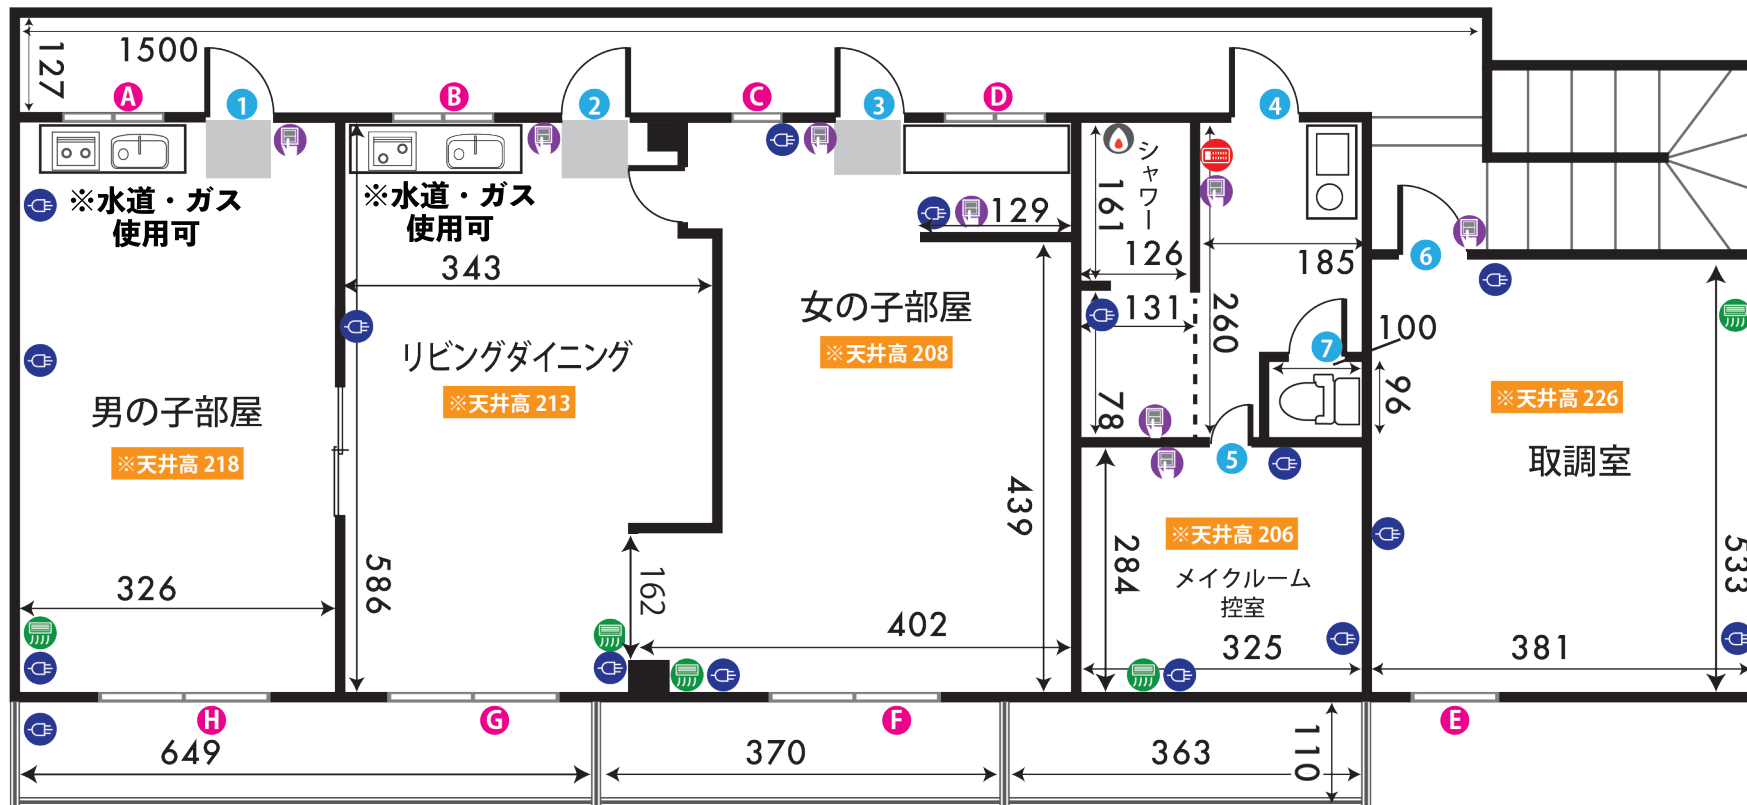

# 哲学堂スタジオ1F

ADDRESS : 東京都中野区松が丘 2-30-9

24h 8時~23時まで営業

電気容量 15K

ゼネレーター要相談

無線LANあり

**窓枠サイズ (H x W)**

A	50X165	D	65X36
B	117X197.5	E	62X54
C	62X54	F	65X36

- 図面内アイコンの説明
- コンセント
  - 照明スイッチ
  - エアコン
  - ワイヤードリモコン
  - 給湯パネル
  - ブレーカー

単位 : cm

作成日 : 2018/11/21

# 哲学堂スタジオ2F

ADDRESS : 東京都中野区松が丘 2-30-9

24h 8時~23時まで営業

電気容量 15K

ゼネレーター要相談

無線LANあり

ドア間口寸法 (H x W)			
①	192x85	②	192x85
③	184x85	④	187x61
⑤	176x60	⑥	200x85
⑦	175x66		

窓枠サイズ (H x W)			
A	62x123	B	62x123
C	89x63	D	62x123
E	60x212	F	176x162
G	176x162	H	176x162

- 図面内アイコンの説明
- コンセント
  - 照明スイッチ
  - エアコン
  - 給湯パネル
  - ブレーカー