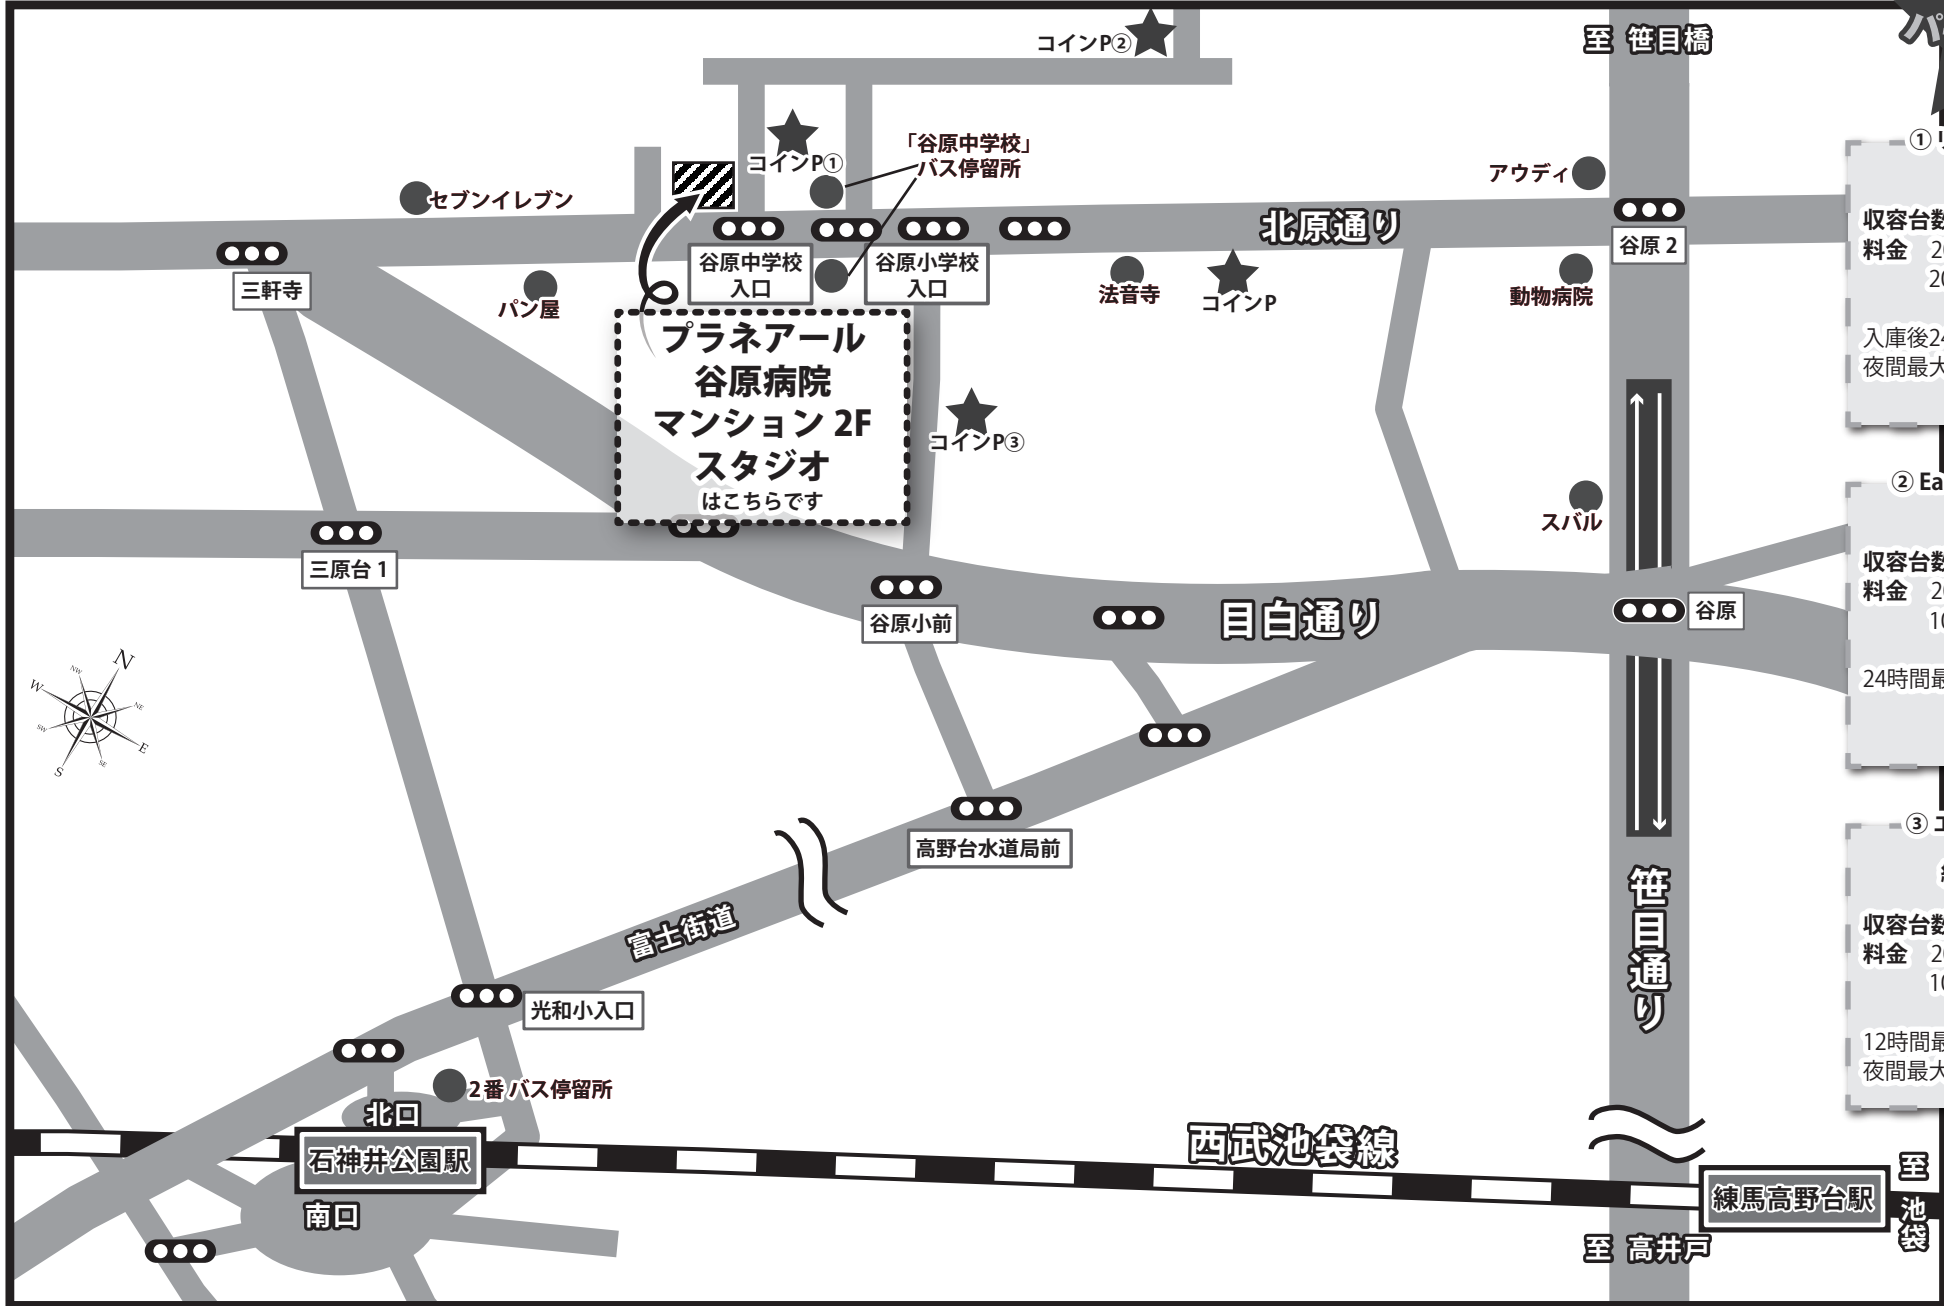

プラネアール谷原病院・マンション2F スタジオ アクセスマップ

住所：東京都練馬区谷原4-5-3 ゴールドコート谷原 1F2F

電車・バスでのアクセス：西武池袋線「石神井公園駅」北口2番停留所から「成増町行き」に乗り7分。「谷原中学校」停留所下車。 ※駐車場は2~4台をご用意しております。

ご予約 / お問い合わせは、0120-424548 または 03-5365-4040

株式会社プラネアールまで <http://www.planear.co.jp/>

① リパーク谷原4丁目

収容台数 14台
 料金 200円/25分 (8:00-18:00)
 200円/25分 (18:00-8:00)

入庫後24時間 1,200円
 夜間最大 300円

② EasyPark谷原3丁目店

収容台数 5台
 料金 200円/40分 (8:00-22:00)
 100円/60分 (22:00-8:00)

24時間最大 1,100円

③ エイブルパーキング
 練馬谷原4丁目

収容台数 4台
 料金 200円/40分 (8:00-22:00)
 100円/60分 (22:00-8:00)

12時間最大 600円
 夜間最大 300円