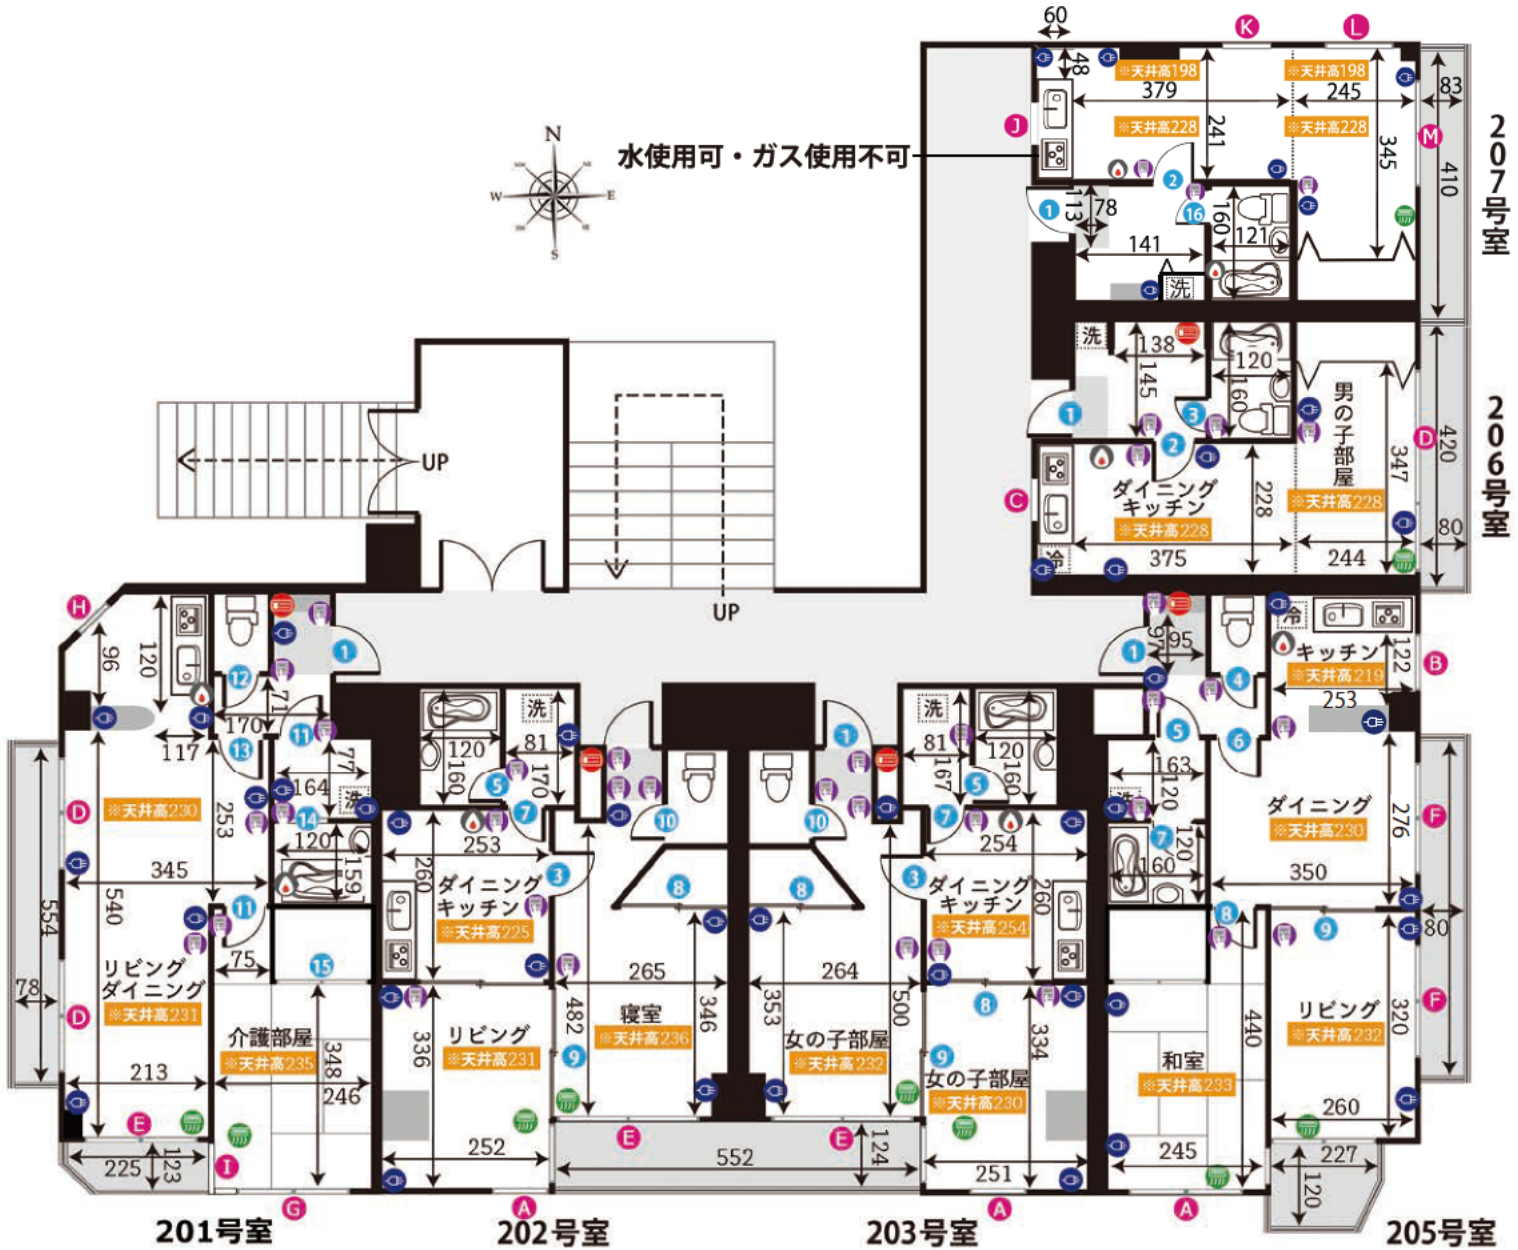

谷原マンション2Fスタジオ

ADDRESS : 東京都練馬区谷原4-5-3 ゴールドコート谷原201・202・203・205・206・207号室

8時~23時まで

各部屋4K~6K

ゼネレーター使用可

レンタルWiFiあり

ドア間口寸法 (H x W)

①	189×76	⑥	180×71	⑪	178×63	⑯	172×60
②	180×77	⑦	180×46	⑫	178×53		
③	180×72	⑧	182×170	⑬	178×73		
④	180×53	⑨	181×209	⑭	182×59		
⑤	180×59	⑩	184×53	⑮	180×160		

窓枠サイズ (H x W)					
①	92×81	⑥	181×180	⑫	113×71
②	92×40	⑦	92×199	⑬	112×151
③	90×90	⑧	111×40	⑭	171×181
④	181×181	⑨	92×89		
⑤	181×160	⑩	91.5×90.5		

- 図面内アイコンの説明
- ① コンセント
 - ② 照明スイッチ
 - ③ エアコン
 - ④ 給湯パネル
 - ⑤ プレーカー

単位 : cm
作成日 : 2021/04/11