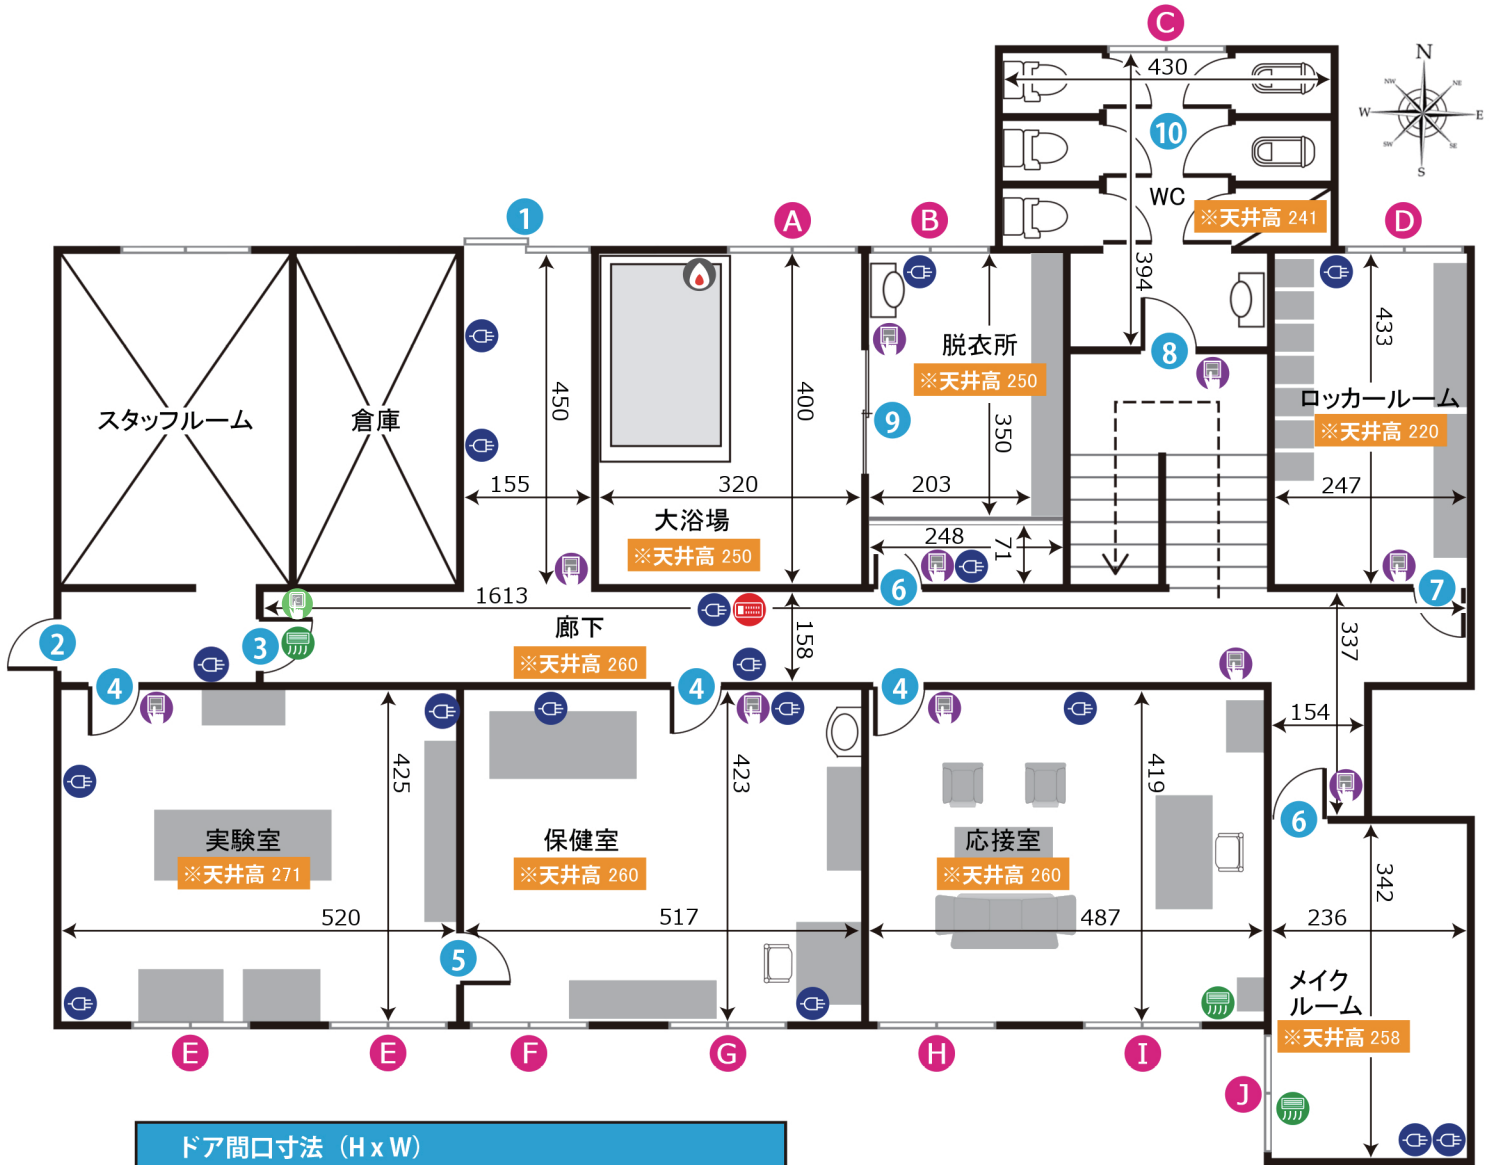

西池袋Aスタジオ 1F

ADDRESS : 東京都豊島区要町1-48-15

24h 7時~23時まで

電気容量 10K

ゼネレーター要相談

有線LAN・無線LAN

ドア間口寸法 (H x W)			
1	194 x 150	6	178 x 67
2	177 x 76	7	179 x 66
3	186 x 60	8	179 x 85
4	180 x 80	9	167 x 160
5	174 x 74	10	173 x 55

窓枠サイズ (H x W)			
A	87 x 150	F	90 x 150
B	89 x 151	G	89 x 150
C	92 x 150	H	90 x 148
D	89 x 120	I	90 x 151
E	92 x 152	J	131 x 153

- 図面内アイコンの説明
- コンセント
 - 照明スイッチ
 - エアコン
 - ワイヤードリモコン
 - 給湯パネル
 - ブレーカー

西池袋Aスタジオ 2F

ADDRESS : 東京都豊島区要町1-48-15

24h 7時~23時まで

電気容量 10K

ゼネレーター要相談

有線LAN・無線LAN

ドア間口寸法 (H x W)			
1	178×67	4	179×85
2	189×81	5	173×55
3	170×81		

窓枠サイズ (H x W)			
A	34×63	E	131×150
B	40×69	F	34×60
C	126×147	G	91×152
D	35×63		

- 図面内アイコンの説明
- コンセント
 - 照明スイッチ
 - エアコン
 - ワイヤードリモコン
 - 給湯パネル
 - ブレーカー