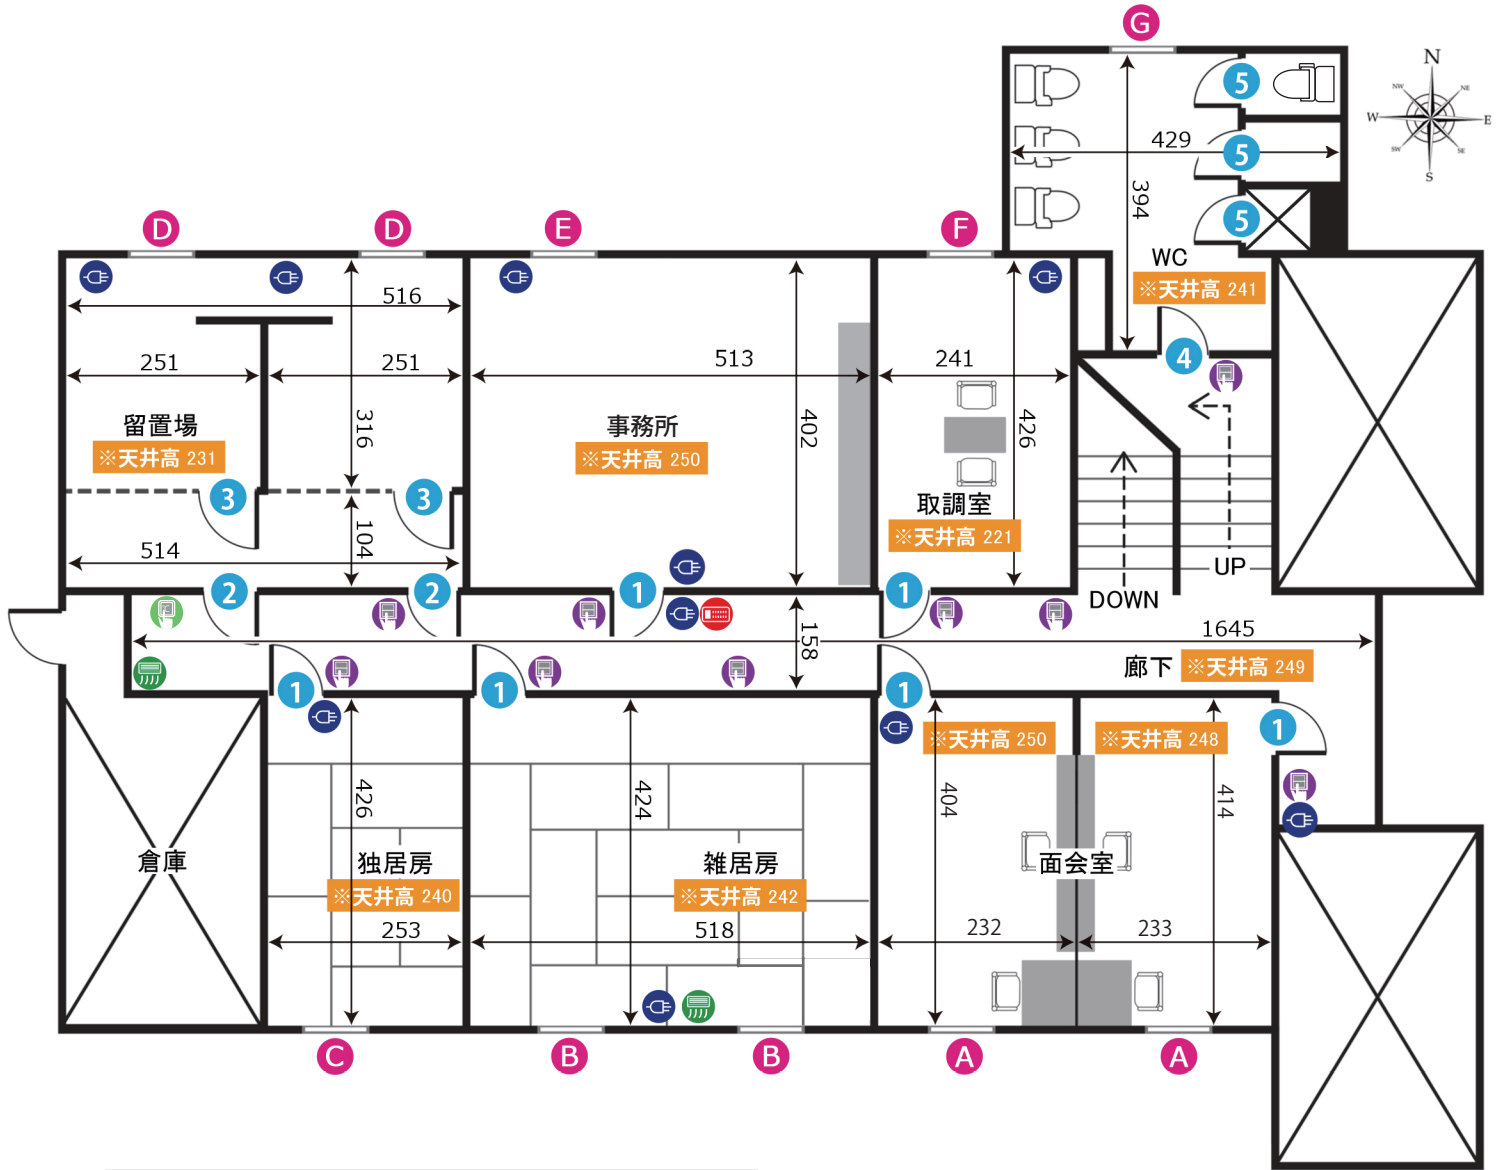

西池袋Aスタジオ 1F

ADDRESS : 東京都豊島区要町1-48-15

24h 7時~23時まで

電気容量 10K

ゼネレーター要相談

有線LAN・無線LAN

ドア間口寸法 (H x W)			
1	194 x 150	6	178 x 67
2	177 x 76	7	179 x 66
3	186 x 60	8	179 x 85
4	180 x 80	9	167 x 160
5	174 x 74	10	173 x 55

窓枠サイズ (H x W)			
A	87 x 150	F	90 x 150
B	89 x 151	G	89 x 150
C	92 x 150	H	90 x 148
D	89 x 120	I	90 x 151
E	92 x 152	J	131 x 153

- 図面内アイコンの説明
- コンセント
 - 照明スイッチ
 - エアコン
 - ワイヤードリモコン
 - 給湯パネル
 - ブレーカー

西池袋Aスタジオ 2F

ADDRESS : 東京都豊島区要町1-48-15

24h 7時~23時まで

電気容量 10K

ゼネレーター要相談

有線LAN・無線LAN

ドア間口寸法 (H x W)			
1	178×67	4	179×85
2	189×81	5	173×55
3	170×81		

窓枠サイズ (H x W)			
A	34×63	E	131×150
B	40×69	F	34×60
C	126×147	G	91×152
D	35×63		

- 図面内アイコンの説明
- コンセント
 - 照明スイッチ
 - エアコン
 - ワイヤードリモコン
 - 給湯パネル
 - ブレーカー