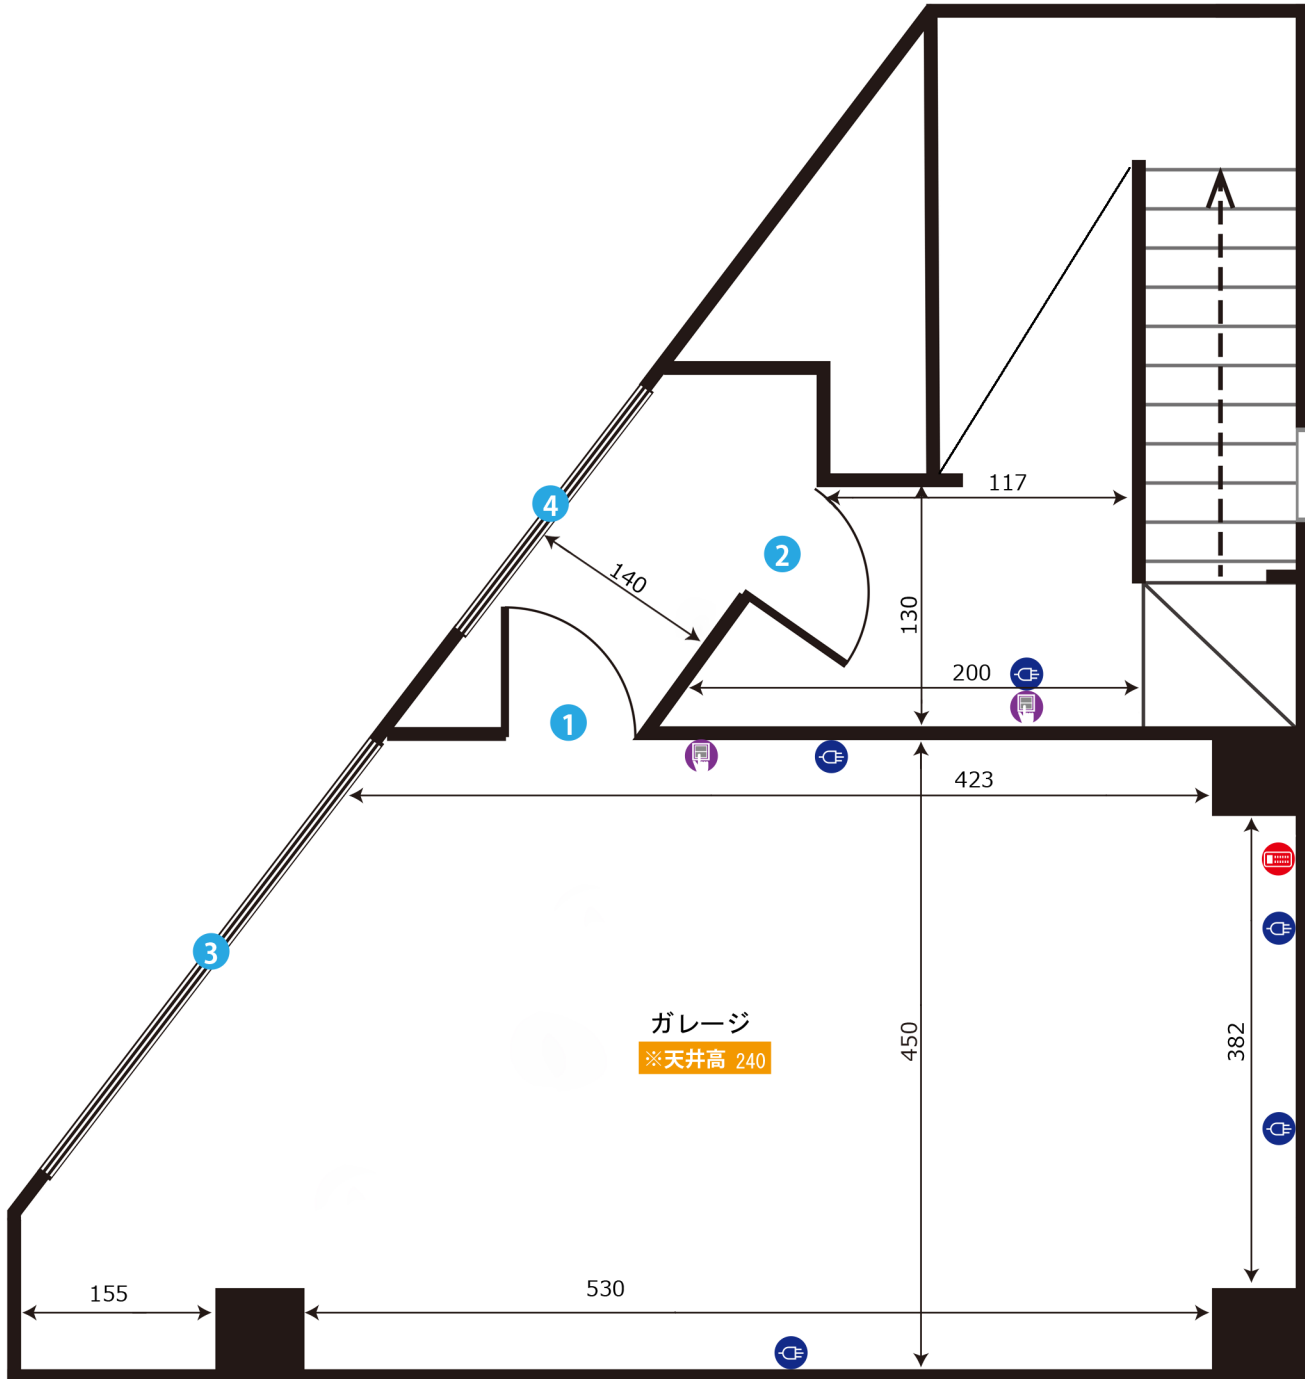

早稲田スタジオ 1F (ガレージ)

ADDRESS : 東京都新宿区戸塚町1-107

24h 24時間撮影可能

電気容量10K

ゼネレーター使用可

WIFIレンタルあり

ドア間口寸法 (H x W)			
①	189×73	③	240×459
②	190×75	④	240×226

図内アイコンの説明	アイコン
コンセント	
照明スイッチ	
エアコン	
給湯パネル	
ブレーカー	

ドア間口寸法 (H x W)			
1	192x82	2	200x70

窓枠サイズ (H x W)	
A	133x90

- 図内アイコンの説明
-  コンセント
 -  照明スイッチ
 -  エアコン
 -  ワイヤードリモコン
 -  給湯パネル
 -  ブレーカー

単位 : cm

作成日 : 2016/8/2

早稲田スタジオ 3F

ADDRESS : 東京都新宿区戸塚町1-107

24h 24時間撮影可能

電気容量10K

ゼネレーター使用可

WIFI LAN WIFIレンタルあり

ドア間口寸法 (H x W)

1	191×75	3	200×64
2	200×72	4	180×55

窓枠サイズ (H x W)

A	125×85	B	121×88
---	--------	---	--------

図面内アイコンの説明

WIFIレンタルあり

ドア間口寸法 (H x W)					
1	192x82	2	199x82	3	199x69

窓枠サイズ (H x W)			
A	125x420	B	125x182

- 図面内アイコンの説明
-  コンセント
 -  照明スイッチ
 -  エアコン
 -  ワイヤードリモコン
 -  給湯パネル
 -  ブレーカー

単位 : cm

作成日 : 2016/8/2

早稲田スタジオ 5F

ADDRESS : 東京都新宿区戸塚町1-107