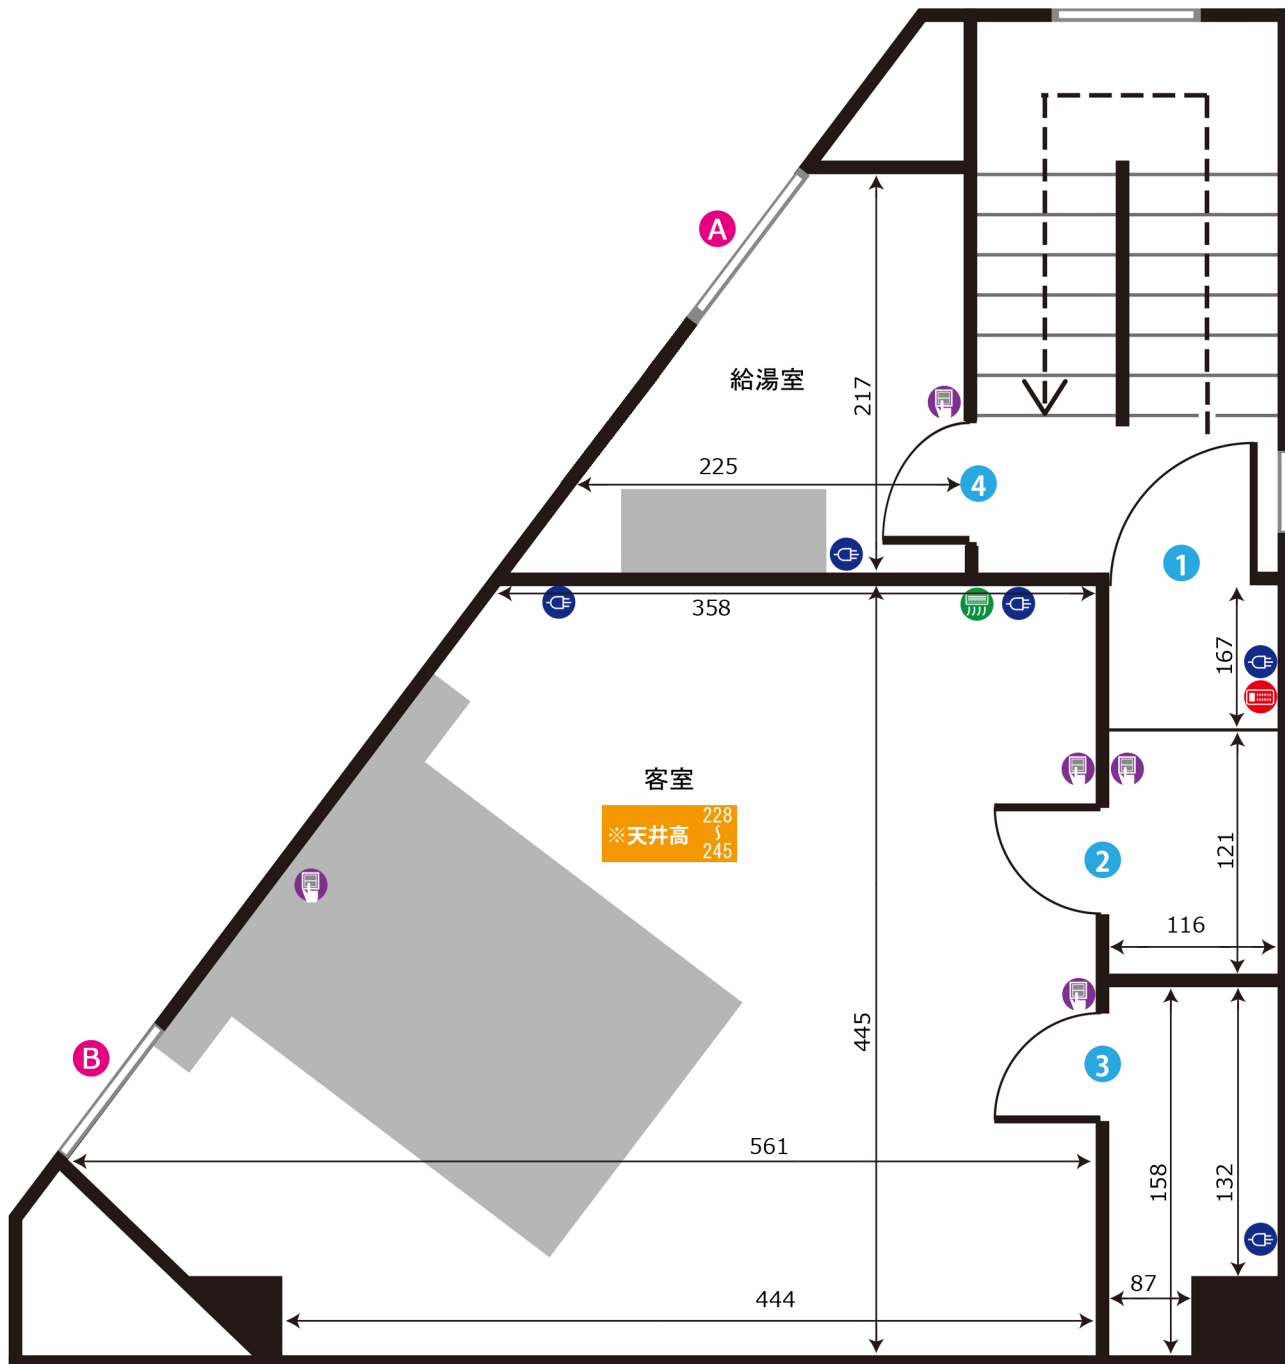

ドア間口寸法 (H x W)			
1	192x82	2	200x70

窓枠サイズ (H x W)	
A	133x90

- 図内アイコンの説明
-  コンセント
 -  照明スイッチ
 -  エアコン
 -  ワイヤードリモコン
 -  給湯パネル
 -  ブレーカー

単位 : cm

作成日 : 2016/8/2

早稲田スタジオ 3F

ADDRESS : 東京都新宿区戸塚町1-107

24h 24時間撮影可能

電気容量10K

ゼネレーター使用可

WIFI LAN WIFIレンタルあり

ドア間口寸法 (H x W)

1	191×75	3	200×64
2	200×72	4	180×55

窓枠サイズ (H x W)

A	125×85	B	121×88
---	--------	---	--------

図面内アイコンの説明

WIFIレンタルあり

ドア間口寸法 (H x W)					
1	192x82	2	199x82	3	199x69

窓枠サイズ (H x W)			
A	125x420	B	125x182

- 図面内アイコンの説明
-  コンセント
 -  照明スイッチ
 -  エアコン
 -  ワイヤードリモコン
 -  給湯パネル
 -  ブレーカー

単位 : cm

作成日 : 2016/8/2

早稲田スタジオ 5F

ADDRESS : 東京都新宿区戸塚町1-107

24h 24時間撮影可能

電気容量10K

ゼネレーター使用可

WIFI LAN WIFIレンタルあり

ドア間口寸法 (H x W)			
1	182x57	3	188x115
2	192x82	4	183x68

窓枠サイズ (H x W)	
A	125x280
B	125x275

- 図面内アイコンの説明
-  コンセント
 -  照明スイッチ
 -  エアコン
 -  ワイヤードリモコン
 -  給湯パネル
 -  ブレーカー