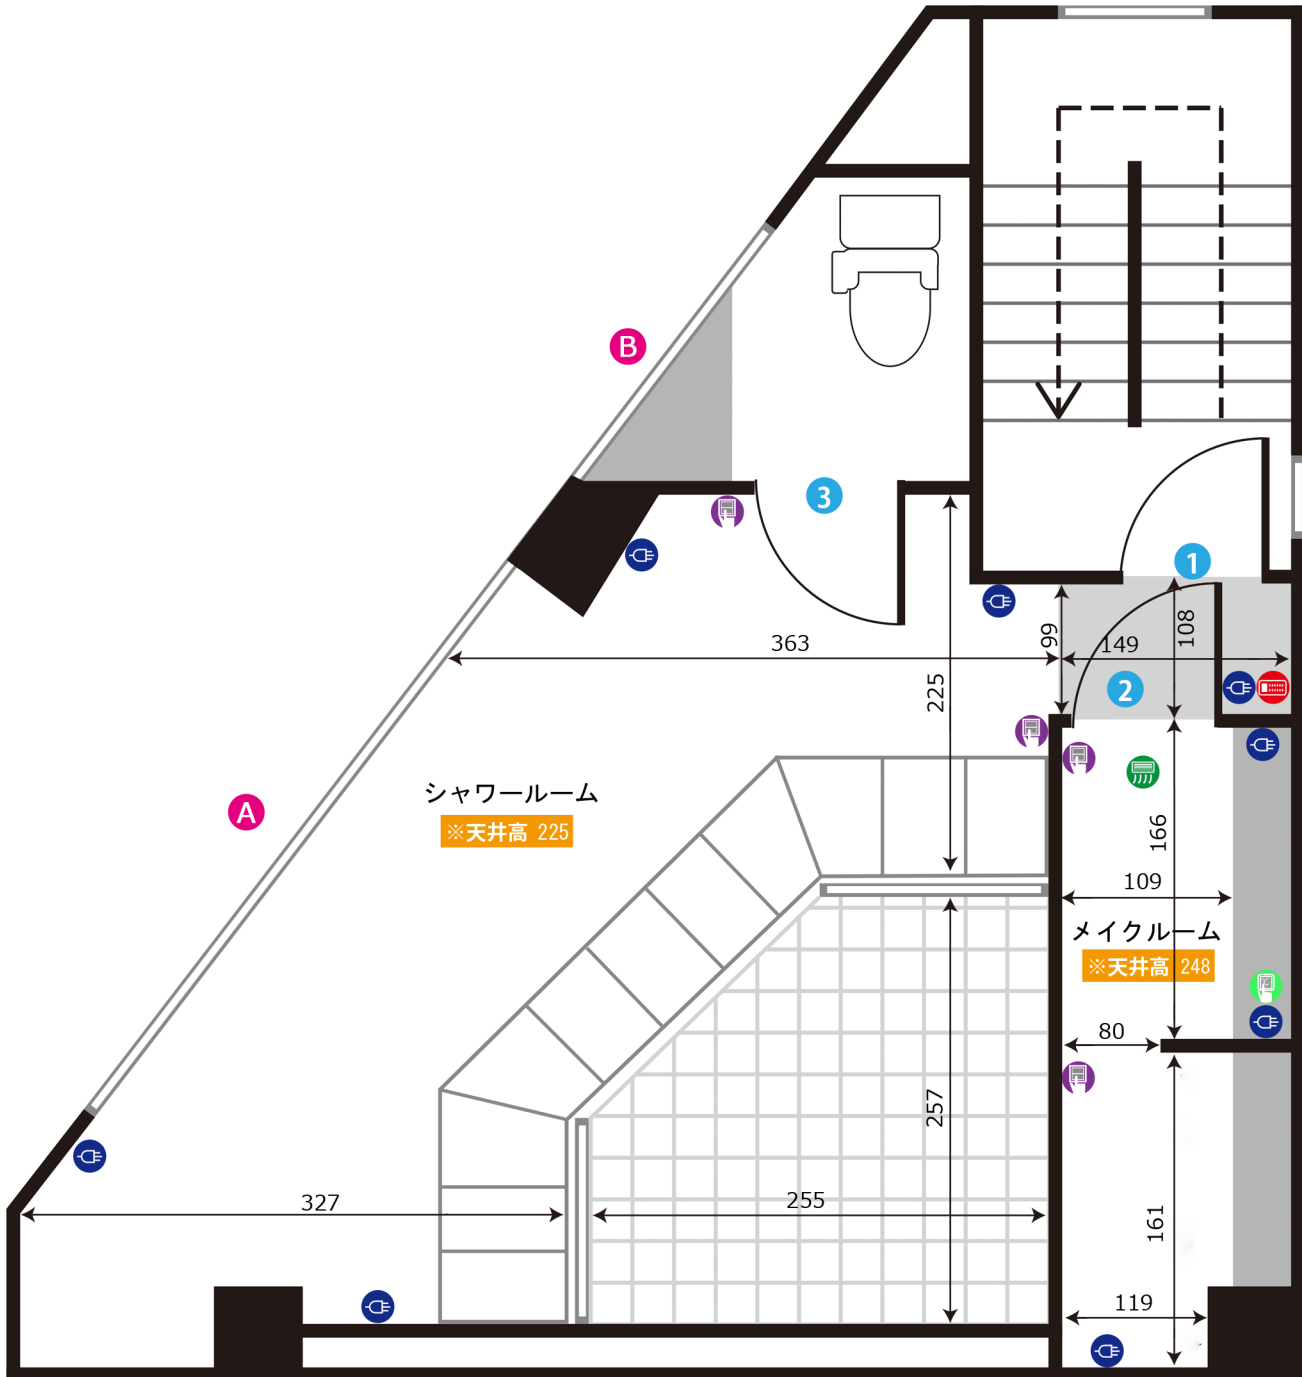

ドア間口寸法 (H x W)			
1	192x82	2	200x70

窓枠サイズ (H x W)	
A	133x90

- 図内アイコンの説明
-  コンセント
 -  照明スイッチ
 -  エアコン
 -  ワイヤードリモコン
 -  給湯パネル
 -  ブレーカー

単位 : cm

作成日 : 2016/8/2

早稲田スタジオ 3F

ADDRESS : 東京都新宿区戸塚町1-107

24h 24時間撮影可能

電気容量10K

ゼネレーター使用可

WIFI LAN WIFIレンタルあり

ドア間口寸法 (H x W)

1	191×75	3	200×64
2	200×72	4	180×55

窓枠サイズ (H x W)

A	125×85	B	121×88
---	--------	---	--------

図面内アイコンの説明

WIFIレンタルあり

ドア間口寸法 (H x W)					
1	192x82	2	199x82	3	199x69

窓枠サイズ (H x W)			
A	125x420	B	125x182

- 図面内アイコンの説明
-  コンセント
 -  照明スイッチ
 -  エアコン
 -  ワイヤードリモコン
 -  給湯パネル
 -  ブレーカー

単位 : cm

作成日 : 2016/8/2

早稲田スタジオ 5F

ADDRESS : 東京都新宿区戸塚町1-107

24h 24時間撮影可能

電気容量10K

ゼネレーター使用可

WIFI LAN WIFIレンタルあり

ドア間口寸法 (H x W)			
1	182x57	3	188x115
2	192x82	4	183x68

窓枠サイズ (H x W)	
A	125x280
B	125x275

- 図面内アイコンの説明
-  コンセント
 -  照明スイッチ
 -  エアコン
 -  ワイヤードリモコン
 -  給湯パネル
 -  ブレーカー