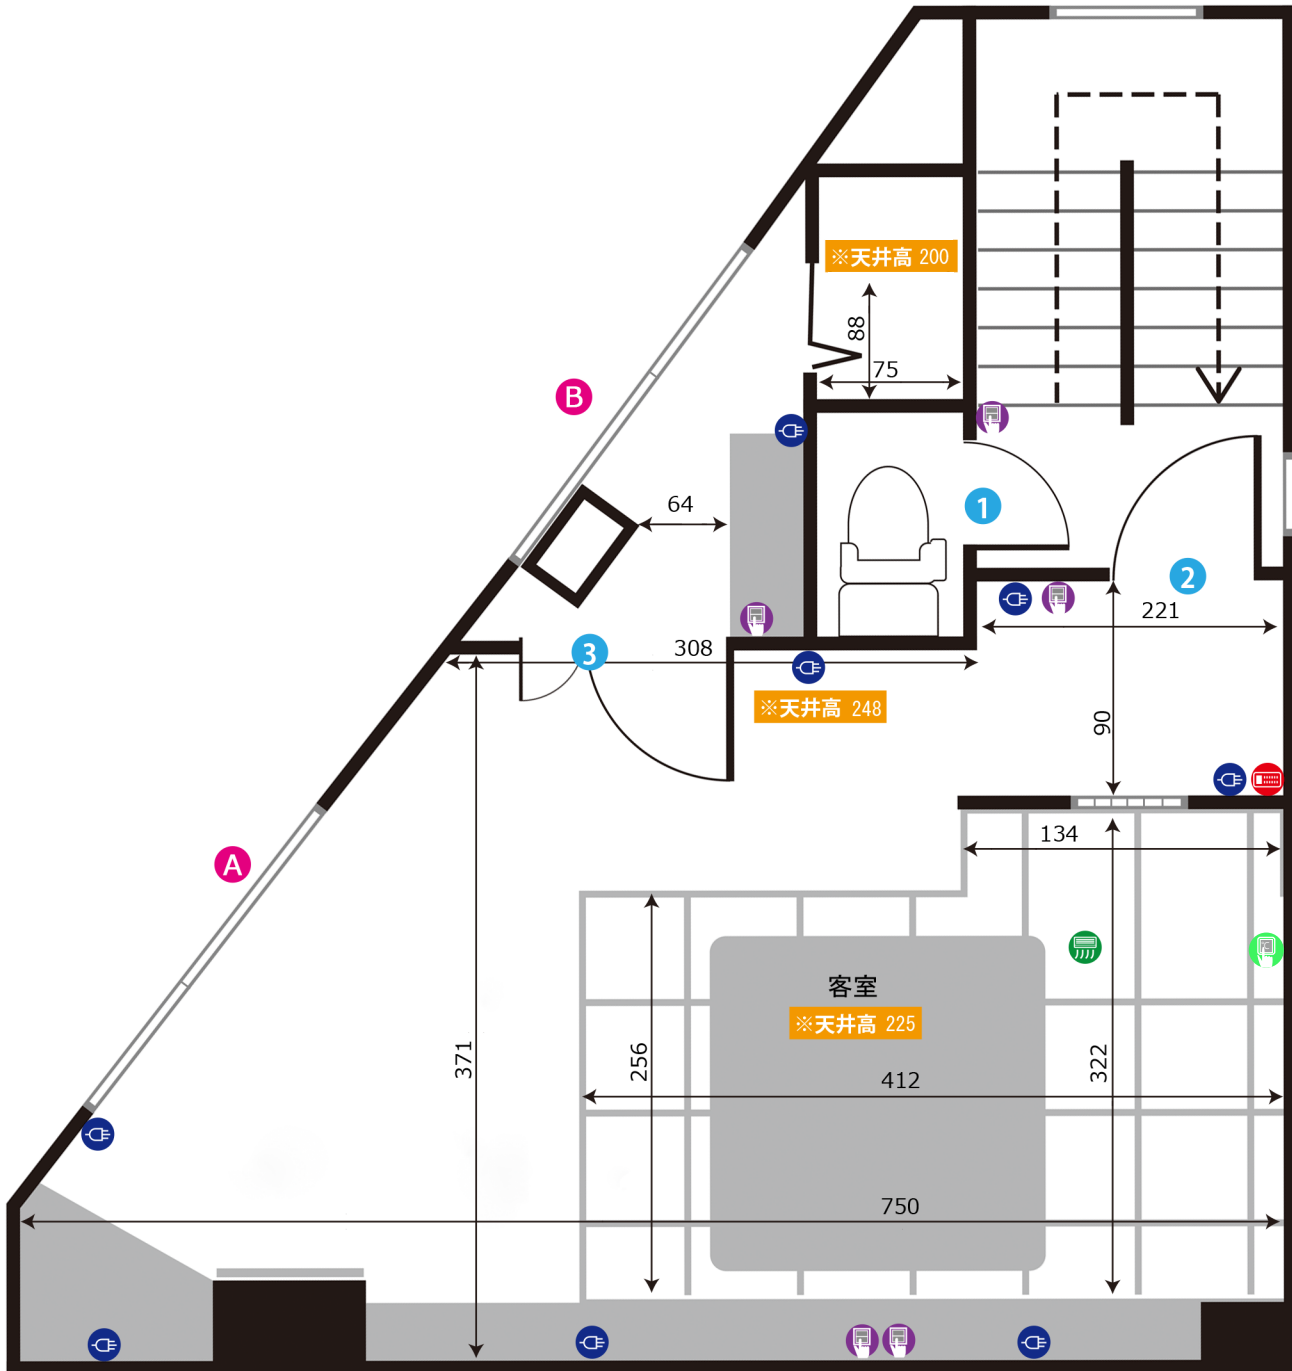

ドア間口寸法 (H x W)			
1	192x82	2	200x70

窓枠サイズ (H x W)	
A	133x90

- 図内アイコンの説明
-  コンセント
 -  照明スイッチ
 -  エアコン
 -  ワイヤードリモコン
 -  給湯パネル
 -  ブレーカー

単位 : cm

作成日 : 2016/8/2

早稲田スタジオ 3F

ADDRESS : 東京都新宿区戸塚町1-107

24h 24時間撮影可能

電気容量10K

ゼネレーター使用可

WIFI LAN WIFIレンタルあり

ドア間口寸法 (H x W)

1	191×75	3	200×64
2	200×72	4	180×55

窓枠サイズ (H x W)

A	125×85	B	121×88
---	--------	---	--------

図面内アイコンの説明

WIFIレンタルあり

ドア間口寸法 (H x W)					
1	192x82	2	199x82	3	199x69

窓枠サイズ (H x W)			
A	125x420	B	125x182

- 図面内アイコンの説明
-  コンセント
 -  照明スイッチ
 -  エアコン
 -  ワイヤードリモコン
 -  給湯パネル
 -  ブレーカー

単位 : cm

作成日 : 2016/8/2

早稲田スタジオ 5F

ADDRESS : 東京都新宿区戸塚町1-107

24h 24時間撮影可能

電気容量10K

ゼネレーター使用可

WIFI LAN WIFIレンタルあり

ドア間口寸法 (H x W)			
1	182x57	3	188x115
2	192x82	4	183x68

窓枠サイズ (H x W)	
A	125x280
B	125x275

- 図面内アイコンの説明
-  コンセント
 -  照明スイッチ
 -  エアコン
 -  ワイヤードリモコン
 -  給湯パネル
 -  ブレーカー