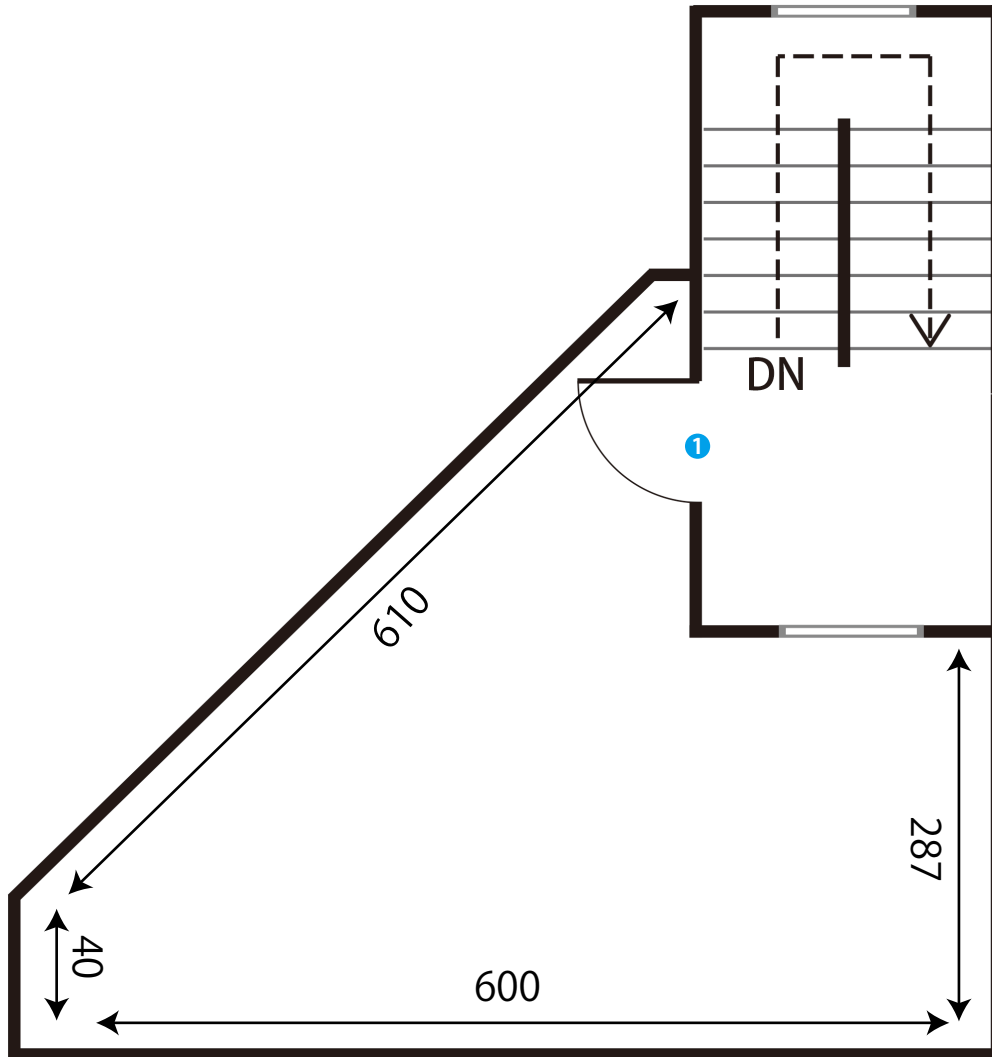

ドア間口寸法 (H x W)			
1	192x82	2	200x70

窓枠サイズ (H x W)	
A	133x90

- 図内アイコンの説明
-  コンセント
 -  照明スイッチ
 -  エアコン
 -  ワイヤードリモコン
 -  給湯パネル
 -  ブレーカー

単位 : cm

作成日 : 2016/8/2

早稲田スタジオ 3F

ADDRESS : 東京都新宿区戸塚町1-107

24h 24時間撮影可能

WIFIレンタルあり

ドア間口寸法 (H x W)					
1	192x82	2	199x82	3	199x69

窓枠サイズ (H x W)			
A	125x420	B	125x182

- 図面内アイコンの説明
-  コンセント
 -  照明スイッチ
 -  エアコン
 -  ワイヤードリモコン
 -  給湯パネル
 -  ブレーカー

単位 : cm

作成日 : 2016/8/2

早稲田スタジオ 5F

ADDRESS : 東京都新宿区戸塚町1-107

24h 24時間撮影可能

電気容量10K

ゼネレーター使用可

WIFI LAN WIFIレンタルあり

ドア間口寸法 (H x W)			
1	182x57	3	188x115
2	192x82	4	183x68

窓枠サイズ (H x W)	
A	125x280
B	125x275

- 図面内アイコンの説明
-  コンセント
 -  照明スイッチ
 -  エアコン
 -  ワイヤードリモコン
 -  給湯パネル
 -  ブレーカー

単位 : cm
作成日 : 2016/8/2

早稲田スタジオ 屋上

ADDRESS : 東京都新宿区戸塚町 1-107

24時間撮影可能

電気容量 10K

ゼネレーター使用可

Wi-Fiレンタルあり

ドア開口寸法 (H×W)	
1	166×65