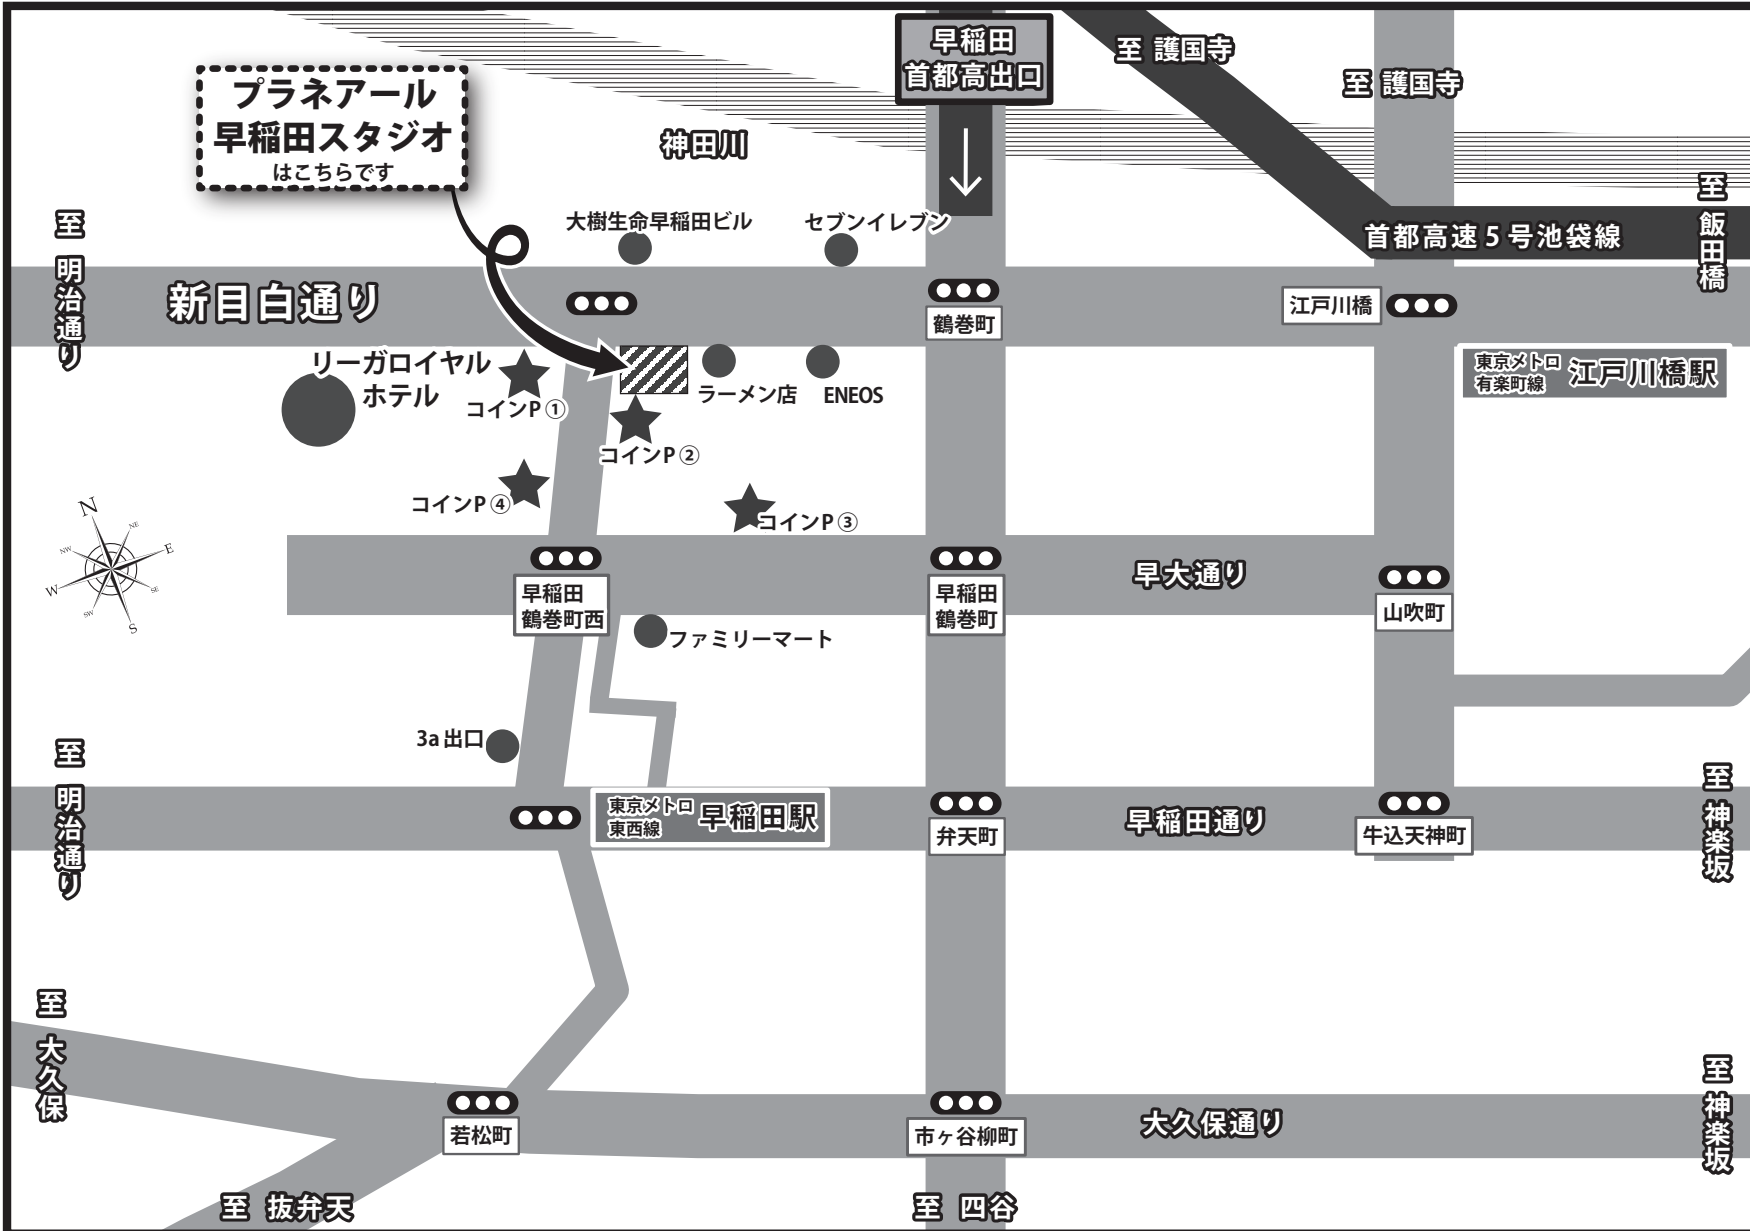

# プラネール早稲田スタジオ アクセスマップ

住所：東京都新宿区戸塚町 1-107

電車でのアクセス：東西線「早稲田駅」3a 出口より徒歩 8分

※敷地内に 2 台分まで駐車場をご用意しております。

ご予約 / お問い合わせは、0120-424548 または 03-5365-4040

株式会社プラネールまで <http://www.planear.co.jp/>

## ① PRAKING-J早稲田

収容台数 3台  
料金 200円/25分 (8:00-22:00)  
100円/60分 (22:00-8:00)

日中最大 2,000円 (8:00-22:00)  
夜間最大 500円 (22:00-8:00)

## ② リパーク早稲田弦巻町第4

収容台数 5台  
料金 220円/15分 (8:00-20:00)  
220円/25分 (20:00-8:00)

日中最大 2,600円 (8:00-22:00)  
夜間最大 300円 (22:00-8:00)

## ④ コインパーク早稲田戸塚町

収容台数 19台  
料金 200円/20分 (0:00-24:00)  
100円/60分 (22:00-8:00)

駐車後24時間以内 1,800円  
夜間最大 300円 (19:00-8:00)