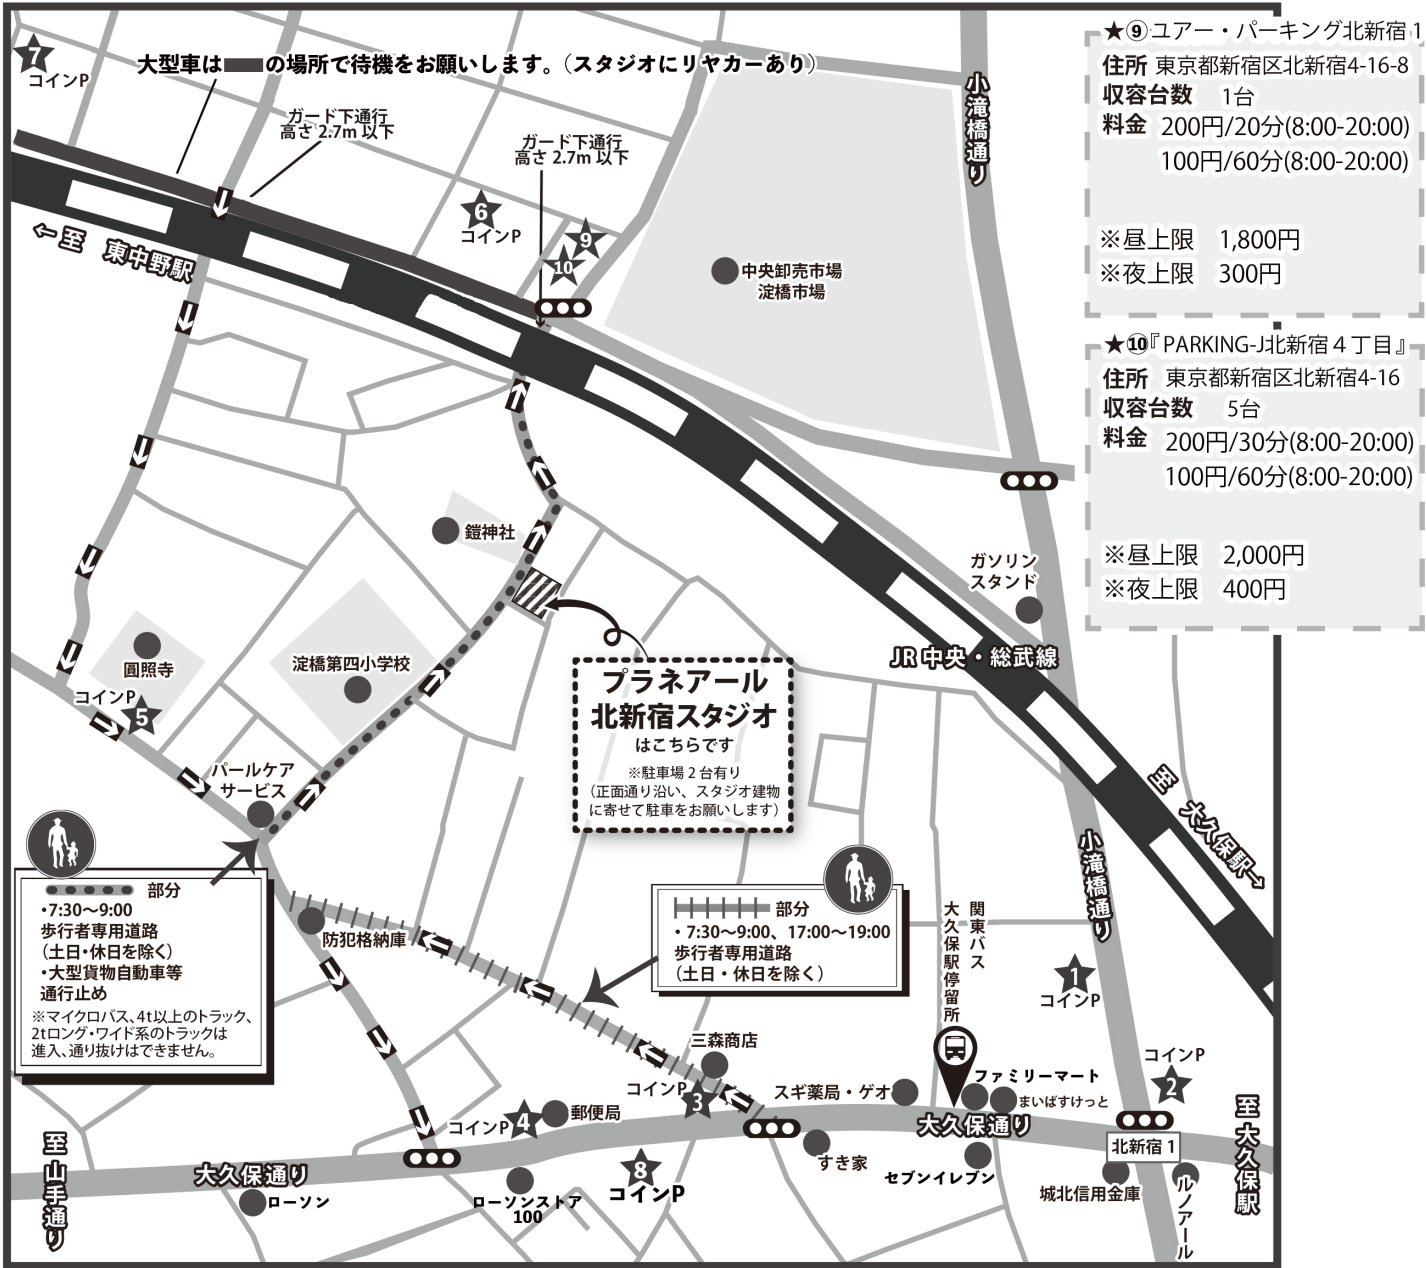

プラネアール北新宿スタジオ **アクセスマップ**

住所：東京都新宿区北新宿 3-14-8

行き方：JR 総武線 [大久保駅] 北口より徒歩 7 分

ご予約 / お問い合わせは、0120-424-548 または 03-5365-4040 株式会社プラネアールまで <http://www.planear.co.jp>

★①『東洋カーマックス大久保』
住所 新宿区北新宿3-1-17
収容台数 11台
料金 300円/15分(8:00-22:00)
100円/60分(22:00-8:00)
※入庫後3時間
最大2,200円(月～土)、1,500円(日、祝)

**★②『オリックスパーキング
スポット大久保』**
住所 新宿区百人町2-27
収容台数 11台
料金 300円/15分(8:00-2:00)
100円/60分(2:00-8:00)
※入庫後3時間
最大2,400円

**★③『COIN PARK A-539
北新宿3丁目』**
住所 新宿区百人町3-8-12
収容台数 5台
料金 300円/15分(24時間)
※入庫後3時間以内1,600円
※夜間最大 500円(20:00-8:00)

★④『パークジャパン北新宿第1』
住所 新宿区北新宿3-9
収容台数 10台
料金 200円/15分(8:00-24:00)
100円/60分(24:00-8:00)
※昼上限 2,000円
※夜上限 500円

～スタジオ周辺のコインパーキング情報～

**★⑤『ユアーズ・パーキング
北新宿3丁目駐車場』**
住所 新宿区北新宿3-23
収容台数 3台
料金 200円/25分(8:00-22:00)
100円/60分(22:00-8:00)
※12時間 最大料金1,800円
※夜間最大 400円

**★⑥『ユアーズ・パーキング
北新宿第1駐車場』**
住所 新宿区北新宿4-16-8
収容台数 3台
料金 200円/25分(8:00-20:00)
100円/60分(20:00-8:00)
※昼上限 2,500円
※夜上限 400円

**★⑦『ユアーズ・パーキング
北新宿第3駐車場』**
住所 新宿区北新宿4-31-11
収容台数 3台
料金 200円/25分(8:00-20:00)
100円/60分(20:00-8:00)
※昼上限 2,200円
※夜上限 400円