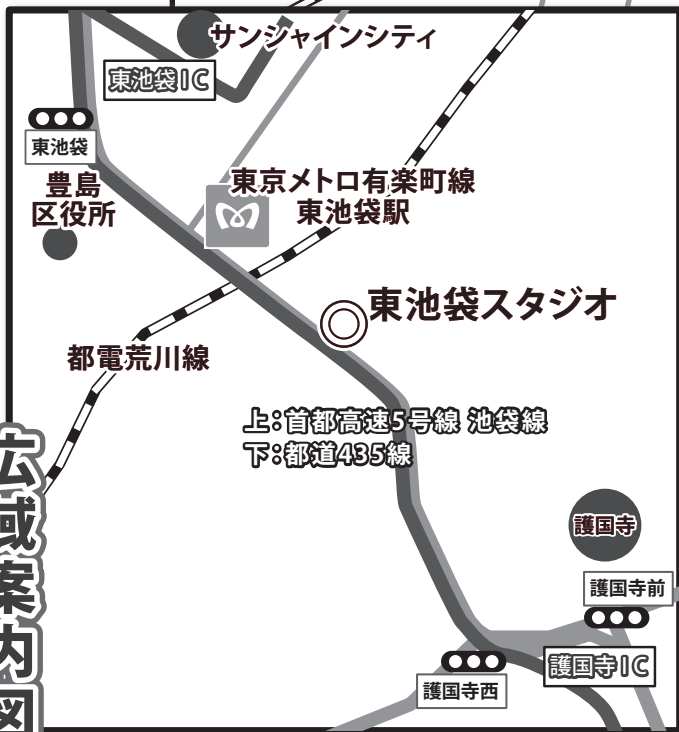

# プラネアール東池袋スタジオ アクセスマップ

住所: 東京都豊島区東池袋5-7-2 シティプライム池袋 B1/1F/2F/3F ※駐車場は1台までご利用いただけます(コインパーキング)

アクセス:

- ・東京メトロ有楽町線「東池袋駅」4番出口徒歩7分
- ・都電荒川線「東池袋4丁目駅」徒歩3分

- ・JR「池袋駅東口」5番乗り場より、都営バス「都02乙」「東京ドームシティ行き」「一ツ橋行き(土日のみ)」行きに乗り2分。「東池袋四丁目」バス停留所下車3分。

★⑤『SANパーク東池袋4』

住所 東京都豊島区南池袋5-2-6  
 収容台数 4台  
 料金 300円/30分(8:00-19:00)  
 100円/60分(19:00-8:00)

※昼間最大2,000円  
 ※夜間最大400円

★④『デ・パーク東池袋』

住所 東京都豊島区南池袋5-3-8  
 収容台数 4台  
 料金 100円/20分(8:00-22:00)  
 100円/60分(22:00-8:00)

※最大料金12時間1,600円  
 ※夜間最大500円

★③『カーオアシス東池袋第3』

住所 東京都豊島区南池袋5-5-5  
 収容台数 2台  
 料金 100円/20分(8:00-20:00)  
 100円/60分(20:00-8:00)

※最大料金12時間1,600円

★①『東池袋第一パーキング』

住所 東京都文京区大塚6-36-1  
 収容台数 10台  
 料金 100円/20分(8:00-22:00)  
 100円/60分(22:00-8:00)

※最大12時間1,800円

★②『NPC南池袋』

住所 東京都豊島区南池袋4-20-9  
 収容台数 4台  
 料金 220円/15分(0:00-24:00)

※最大12時間2,100円  
 ※夜間最大400円(18:00-8:00)