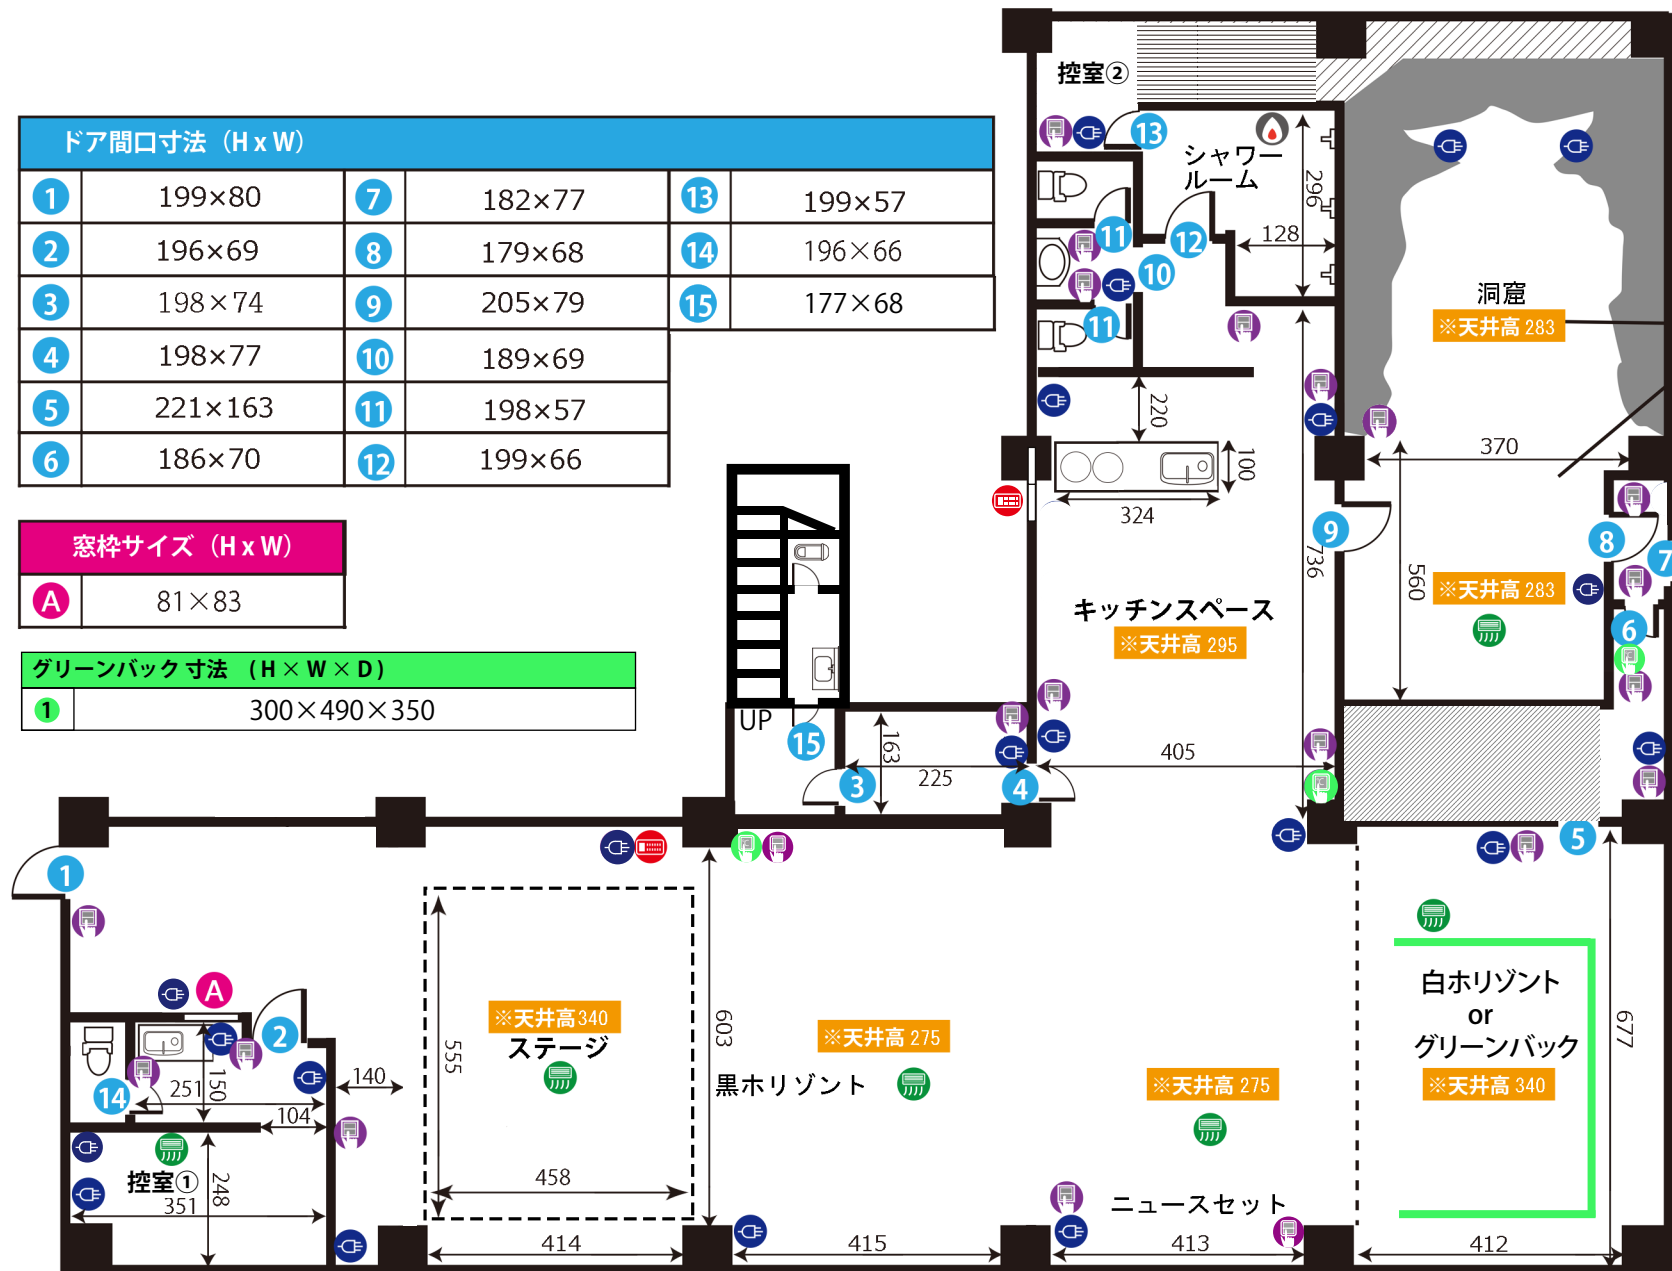

荻窪スタジオ

ADDRESS : 東京都杉並区天沼2-4-1 井上ビル3号館B1F

24時間撮影可能

電気容量 15K

ゼネレーター使用可

有線・無線LANあり

ドア間口寸法 (H×W)					
1	199×80	7	182×77	13	199×57
2	196×69	8	179×68	14	196×66
3	198×74	9	205×79	15	177×68
4	198×77	10	189×69		
5	221×163	11	198×57		
6	186×70	12	199×66		

窓枠サイズ (H×W)	
A	81×83

グリーンバック寸法 (H×W×D)	
1	300×490×350

水使用可能エリア

- 図面内アイコンの説明
- コンセント
 - 照明スイッチ
 - エアコン
 - ワイヤードリモコン
 - 給湯パネル
 - ブレーカー

単位: cm

作成日: 2017/08/10