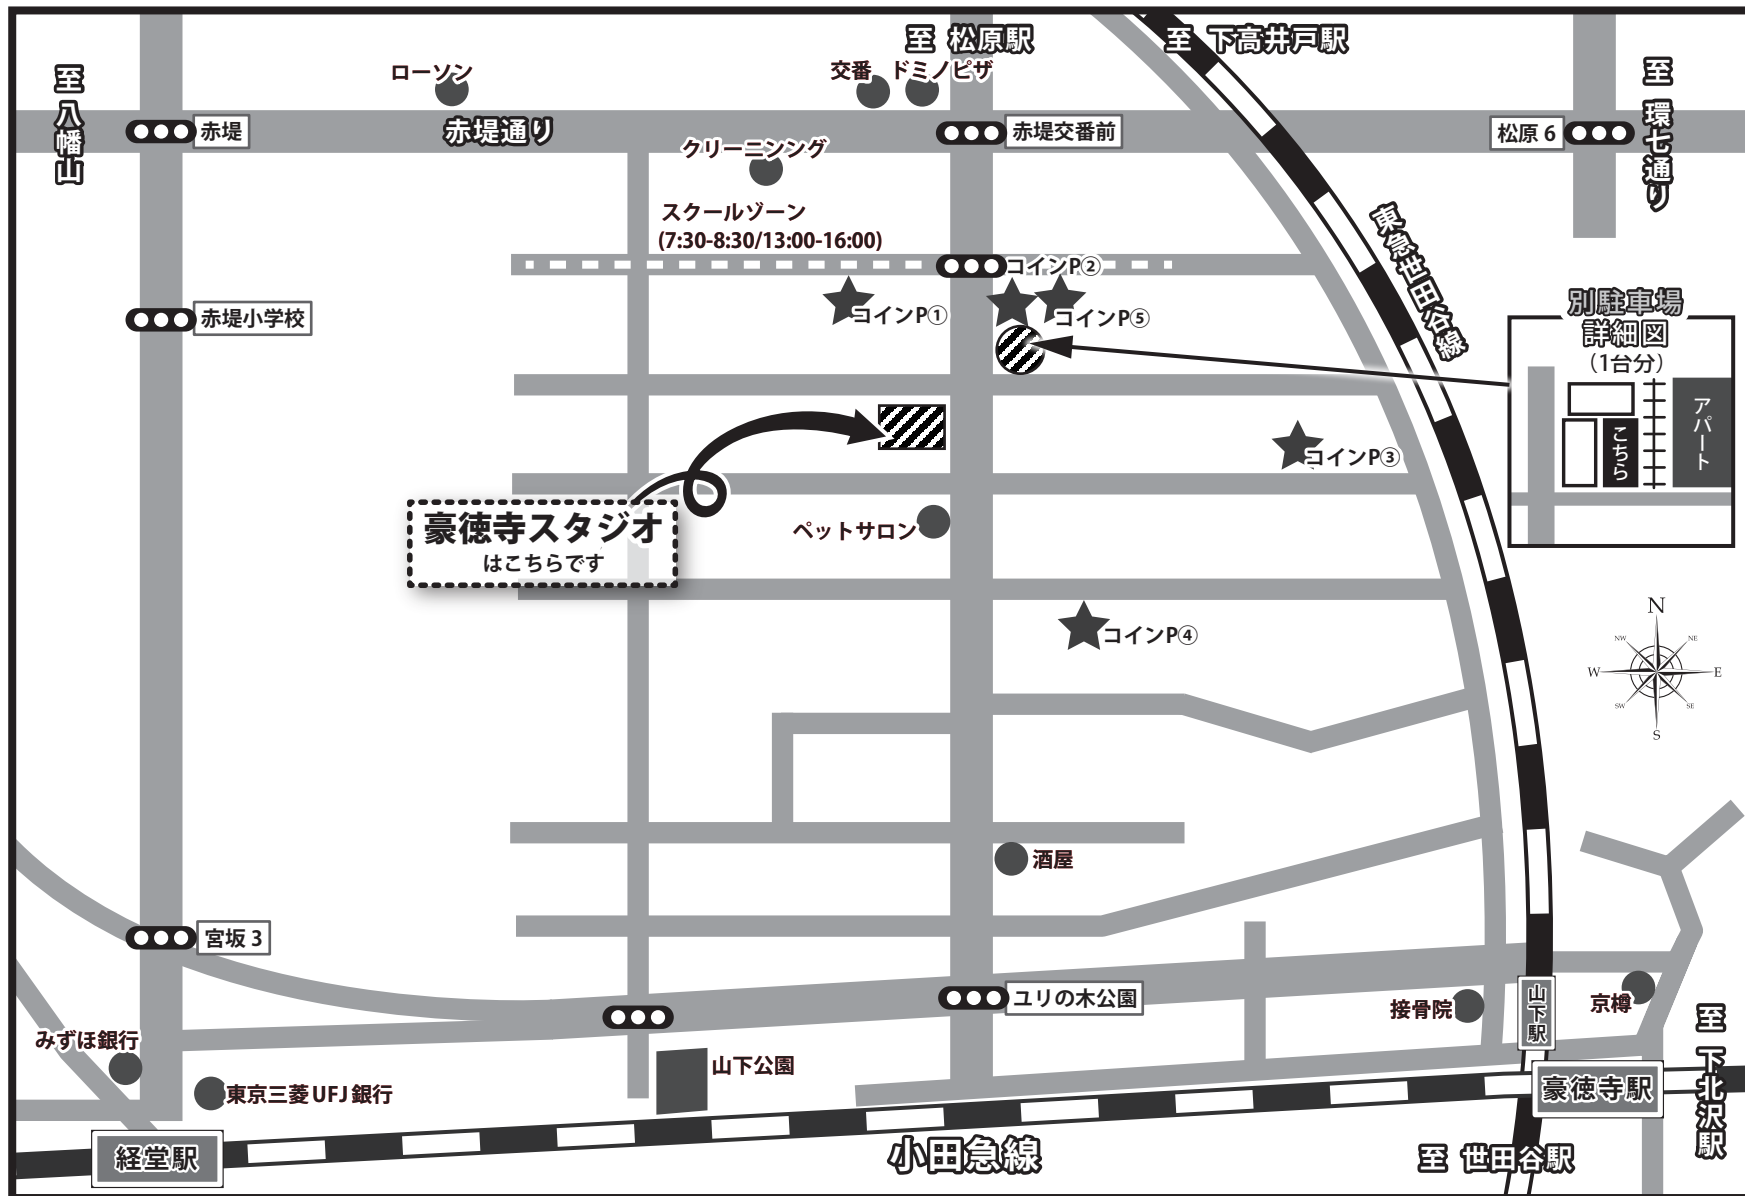

# プラネアール豪徳寺スタジオ **アクセスマップ**

住所：東京都世田谷区赤堤 1-19-20

電車でのアクセス：小田急線「豪徳寺駅」より徒歩10分

※駐車場は敷地内に 2 台(車高 2.1m以下)、別駐車場に 1 台ご利用できます。

ご予約 / お問い合わせは、0120-424548 または 03-5365-4040

株式会社プラネアールまで <http://www.planear.co.jp/>

## ① リロの駐車場 赤堤1丁目

収容台数 4台  
 料金 200円/20分(8:00-22:00)  
 100円/60分(22:00-8:00)

※最大料金  
 1,000円(24時間最大)  
 400円(22:00-8:00)

## ④ リロの駐車場赤堤1丁目第2

収容台数 3台  
 料金 200円/40分(8:00-22:00)  
 100円/60分(8:00-22:00)

※最大料金  
 1,000円(8:00-22:00)  
 300円(22:00-8:00)

## ⑤ 三井のリパーク赤堤1丁目第2

収容台数 4台  
 料金 220円/20分(8:00-20:00)  
 110円/60分(20:00-8:00)

入庫後24時間最大 1,200円  
 夜間最大 500円  
 通行規制あり  
 (7:30-8:30/13:00-16:00)