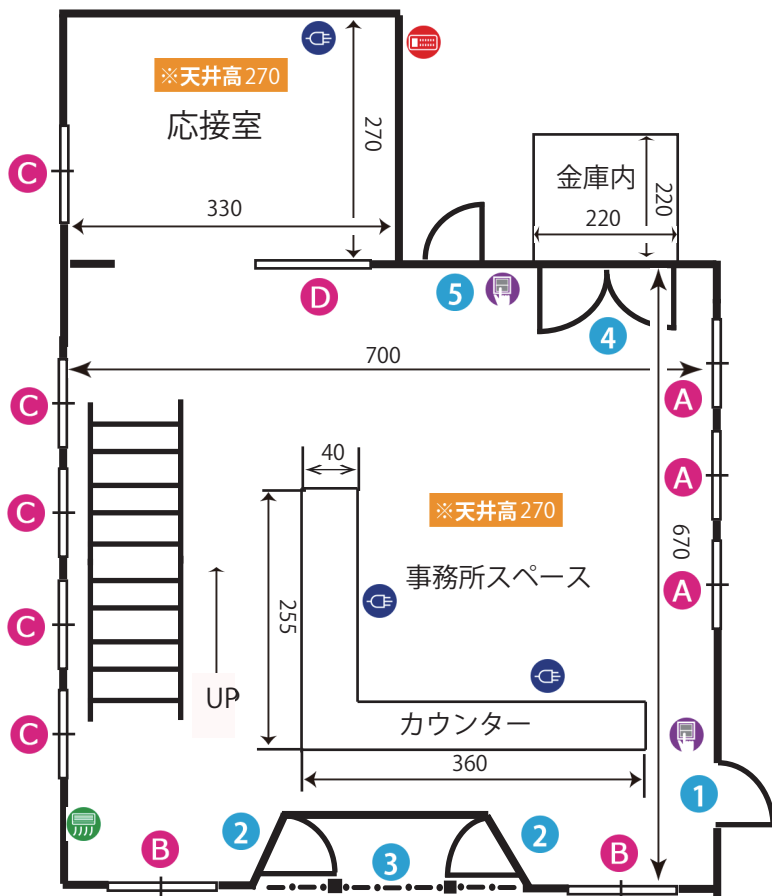

富津竹岡口ケーション

ADDRESS 千葉県富津市竹岡4444

24h 7時～22時まで

お問い合わせください

お問い合わせください

なし

1F

窓枠サイズ (H x W)	
A	160×168
B	100×165
C	105×170
D	120×167

ドア間口寸法 (H x W)	
1	176×167
2	350×1060
3	173×80
4	210×156
5	238×356
6	240×176
7	173×68
8	170×166
9	178×170
10	105×84

2F

図内アイコンの説明

- コンセント
- 照明スイッチ
- エアコン
- 給湯パネル
- ブレイカー

単位: cm

作成日: 2016/7/16

富津竹岡農協ロケーション

ADDRESS : 千葉県富津市竹岡 4444

24h 7時～22時まで

電気容量 6K

お問い合わせ下さい

Wi-Fi LAN なし

1F

窓枠サイズ (HxW)	
A	190×132
B	193×200
C	190×132
D	95×119
E	190×132
F	192×136
G	190×132
H	190×134

- 図面内アイコンの説明
- コンセント
 - 照明スイッチ
 - エアコン
 - 給湯パネル
 - ブレーカー

ドア間口寸法 (HxW)					
1	200×80	4	220×158	7	180×93
2	200×78	5	177×77	8	200×80
3	280×250	6	196×80	9	180×70
		10	174×70		