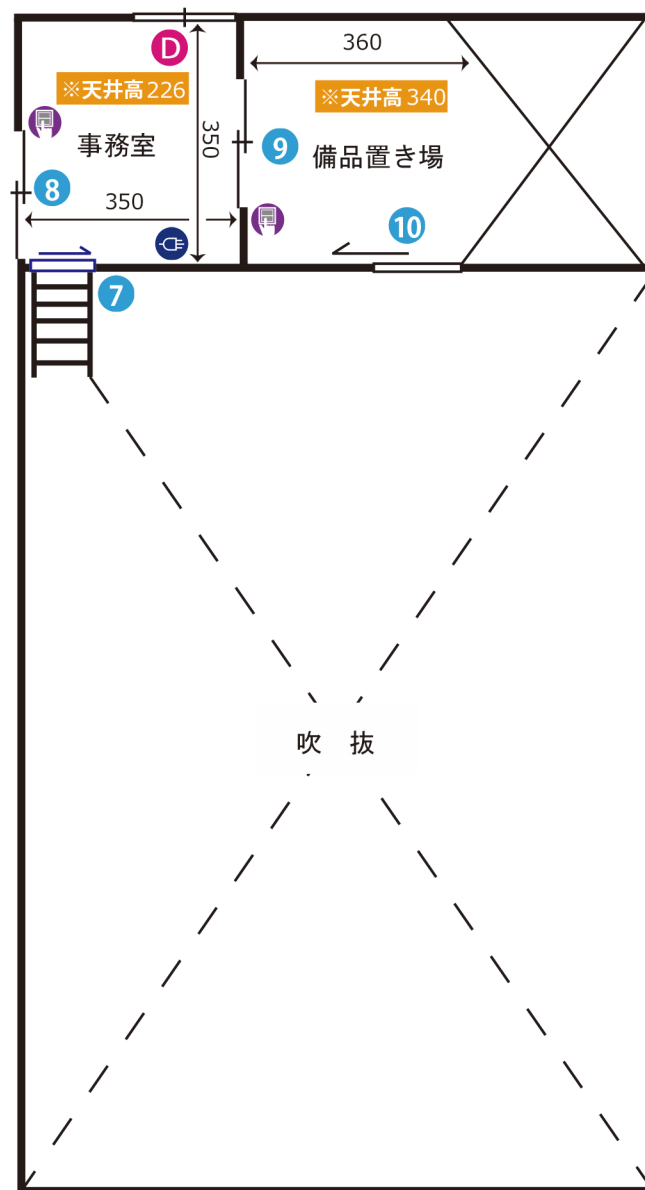

富津竹岡口ケーション

ADDRESS 千葉県富津市竹岡4444

24h 7時～22時まで

お問い合わせください

お問い合わせください

なし

1F

窓枠サイズ (H x W)	
A	160×168
B	100×165
C	105×170
D	120×167

ドア間口寸法 (H x W)	
1	176×167
2	350×1060
3	173×80
4	210×156
5	238×356
6	240×176
7	173×68
8	170×166
9	178×170
10	105×84

2F

図内アイコンの説明

- コンセント
- 照明スイッチ
- エアコン
- 給湯パネル
- ブレイカー

単位: cm

作成日: 2016/7/16

富津竹岡農協ロケーション

ADDRESS : 千葉県富津市竹岡 4444

24h 7時～22時まで

電気容量 6K

お問い合わせ下さい

Wi-Fi LAN なし

1F

窓枠サイズ (HxW)	
A	190×132
B	193×200
C	190×132
D	95×119
E	190×132
F	192×136
G	190×132
H	190×134

- 図面内アイコンの説明
- コンセント
 - 照明スイッチ
 - エアコン
 - 給湯パネル
 - ブレーカー

ドア間口寸法 (HxW)					
1	200×80	4	220×158	7	180×93
2	200×78	5	177×77	8	200×80
3	280×250	6	196×80	9	180×70
		10	174×70		