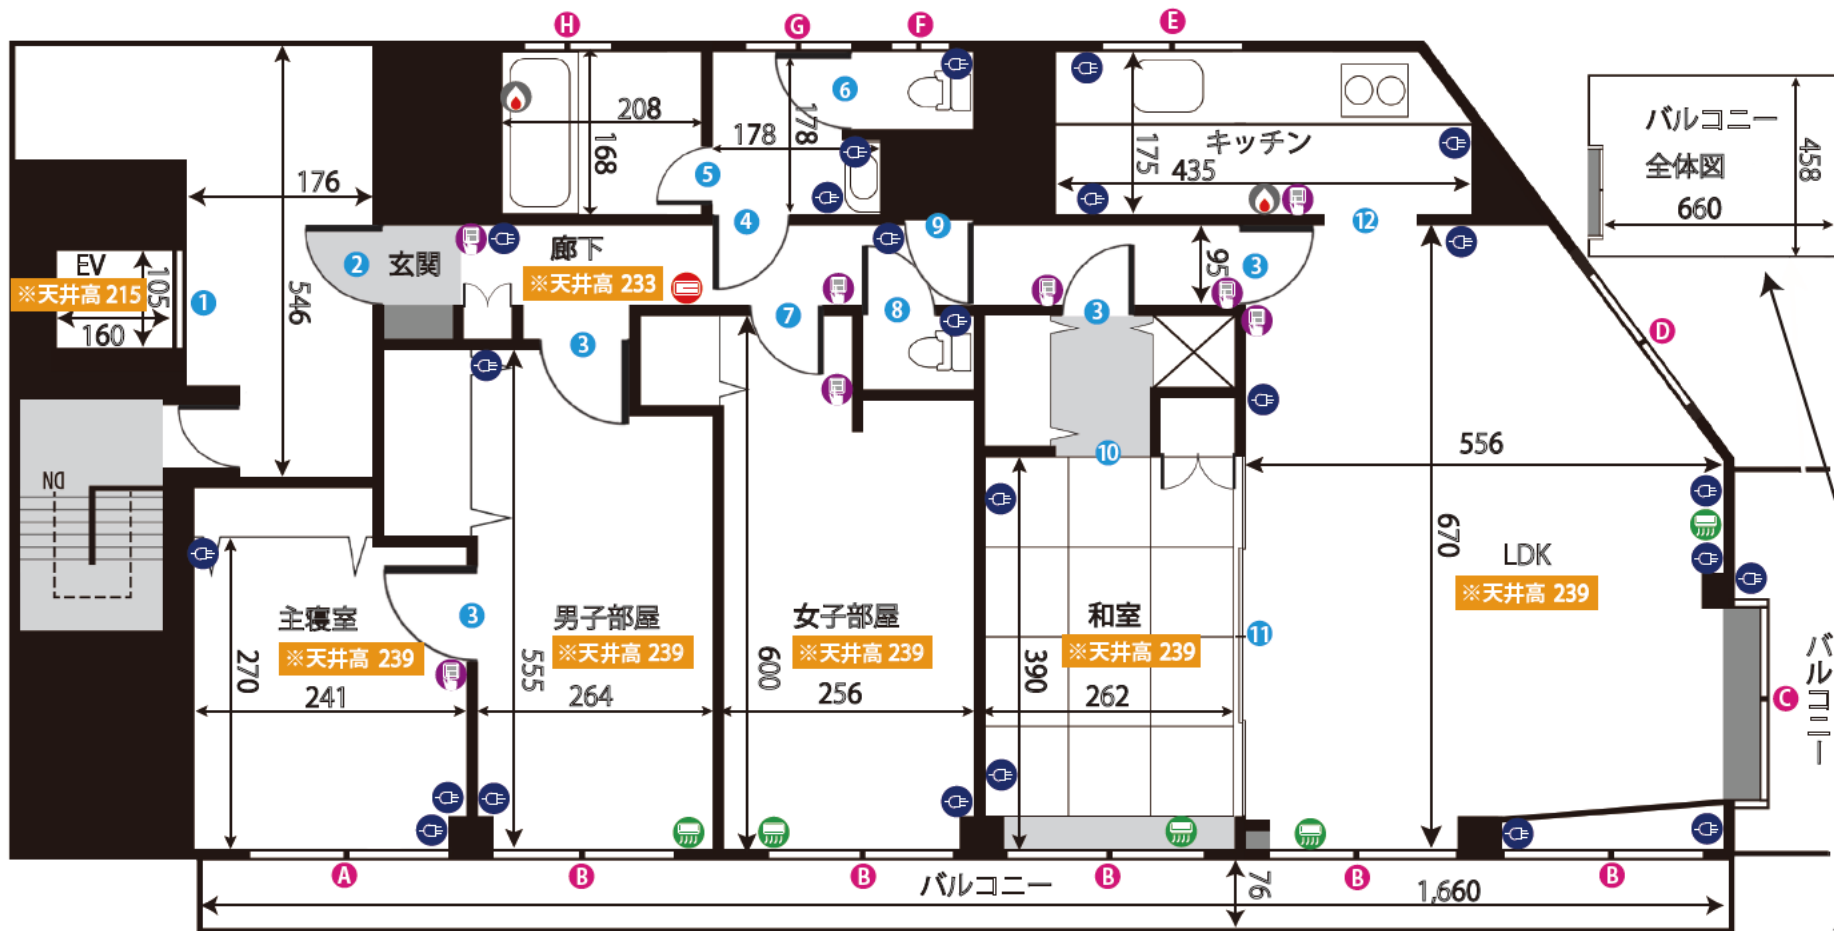

東大泉5Fスタジオ

ADDRESS : 東京都練馬区東大泉 2-9-18 東大泉第5源ビル5F

※24h A料金:9:00-21:00
B料金: 9:00-23:00

電気容量 5K

ゼネ 使用不可

レンタルWi-Fi有

窓枠サイズ (H×W)					
A	186 × 179	B	186 × 189	C	141 × 194
D	107 × 128	E	68 × 128	F	57 × 68
G	117 × 127	H	80 × 80		

ドア開口寸法 (H×W)					
1	196 × 80	2	189 × 80	3	199 × 87
4	196 × 69	5	178 × 60	6	176 × 50
7	187 × 69	8	174 × 49	9	199 × 89
10	180 × 81	11	181 × 342	12	189 × 90

- 図面内アイコン説明
- コンセント
 - 照明スイッチ
 - エアコン
 - 給湯パネル
 - ブレーカー