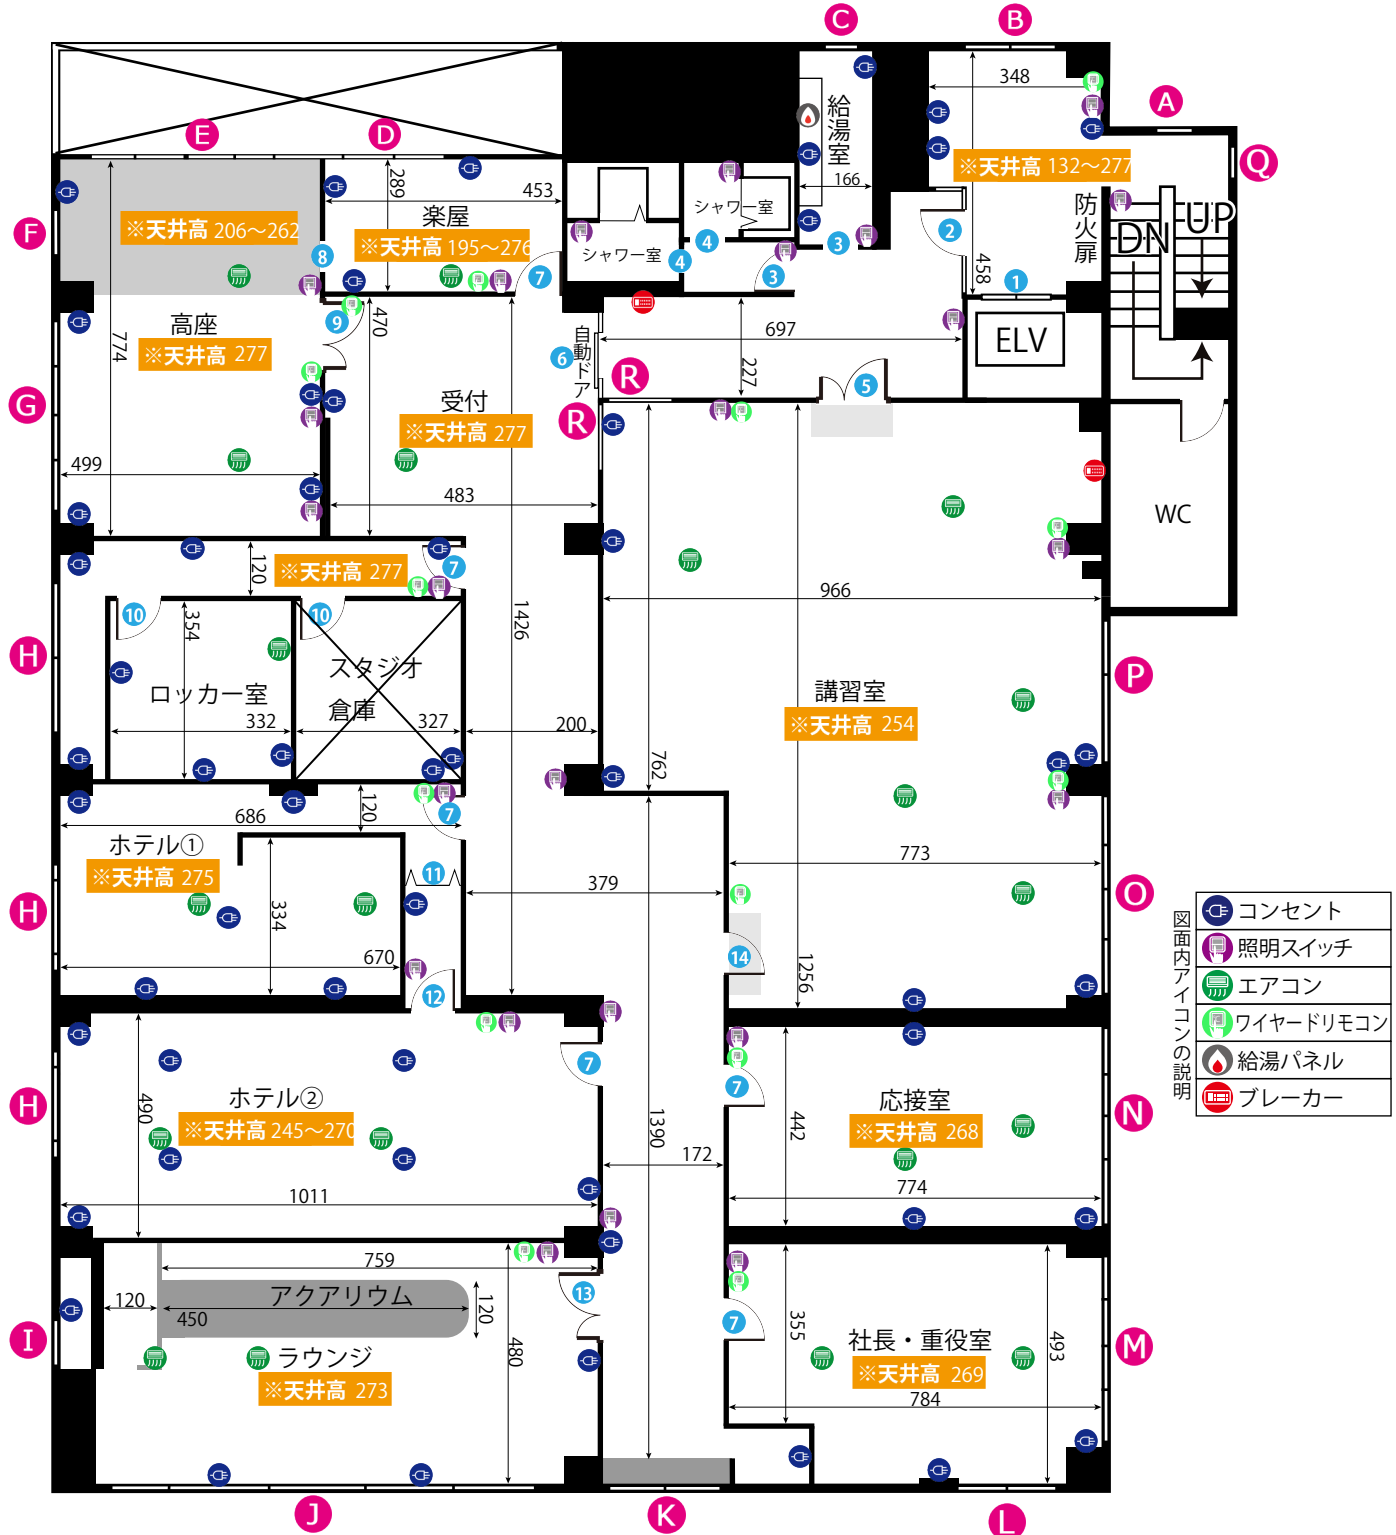

# 調布スタジオ 2F

ADDRESS : 東京都三鷹市大沢 6-11-26

7:00~24:00 まで 電気容量 単三 125A セネレーター使用可 有線・無線LANあり

ドア間口寸法 (H x W)			
①	209 x 79	⑦	206 x 99
②	203 x 74	⑧	198 x 111
③	206 x 54	⑨	198 x 74
④	209 x 75	⑩	208 x 168
⑤	206 x 98	⑪	208 x 113
⑥	209 x 89	⑫	201 x 75

窓枠サイズ (H x W)			
Ⓐ	127 x 51	Ⓖ	84 x 118
Ⓑ	241 x 231	Ⓕ	177 x 446
Ⓒ	174 x 59	Ⓖ	84 x 358
Ⓓ	174 x 314	Ⓖ	84 x 178
Ⓔ	174 x 207	Ⓖ	175 x 838
Ⓕ	174 x 611	Ⓖ	175 x 93
		Ⓖ	177 x 392

# 調布スタジオ 3F

ADDRESS : 東京都三鷹市大沢 6-11-26

- 7時~24時まで
- 電気容量 単三00A
- ゼネレーター使用可
- Wi-Fi LAN 有線 LAN あり

- 図内アイコンの説明
- コンセント
  - 照明スイッチ
  - エアコン
  - ワイヤードリモコン
  - 給湯パネル
  - プレーカー

ドア間口寸法 (HxW)			
1	209×79	8	181×58
2	203×73	9	205×103
3	208×74	10	199×61
4	183×68	11	198×90
5	199×109	12	197×74
6	204×97	13	209×112
7	205×78	14	208×60