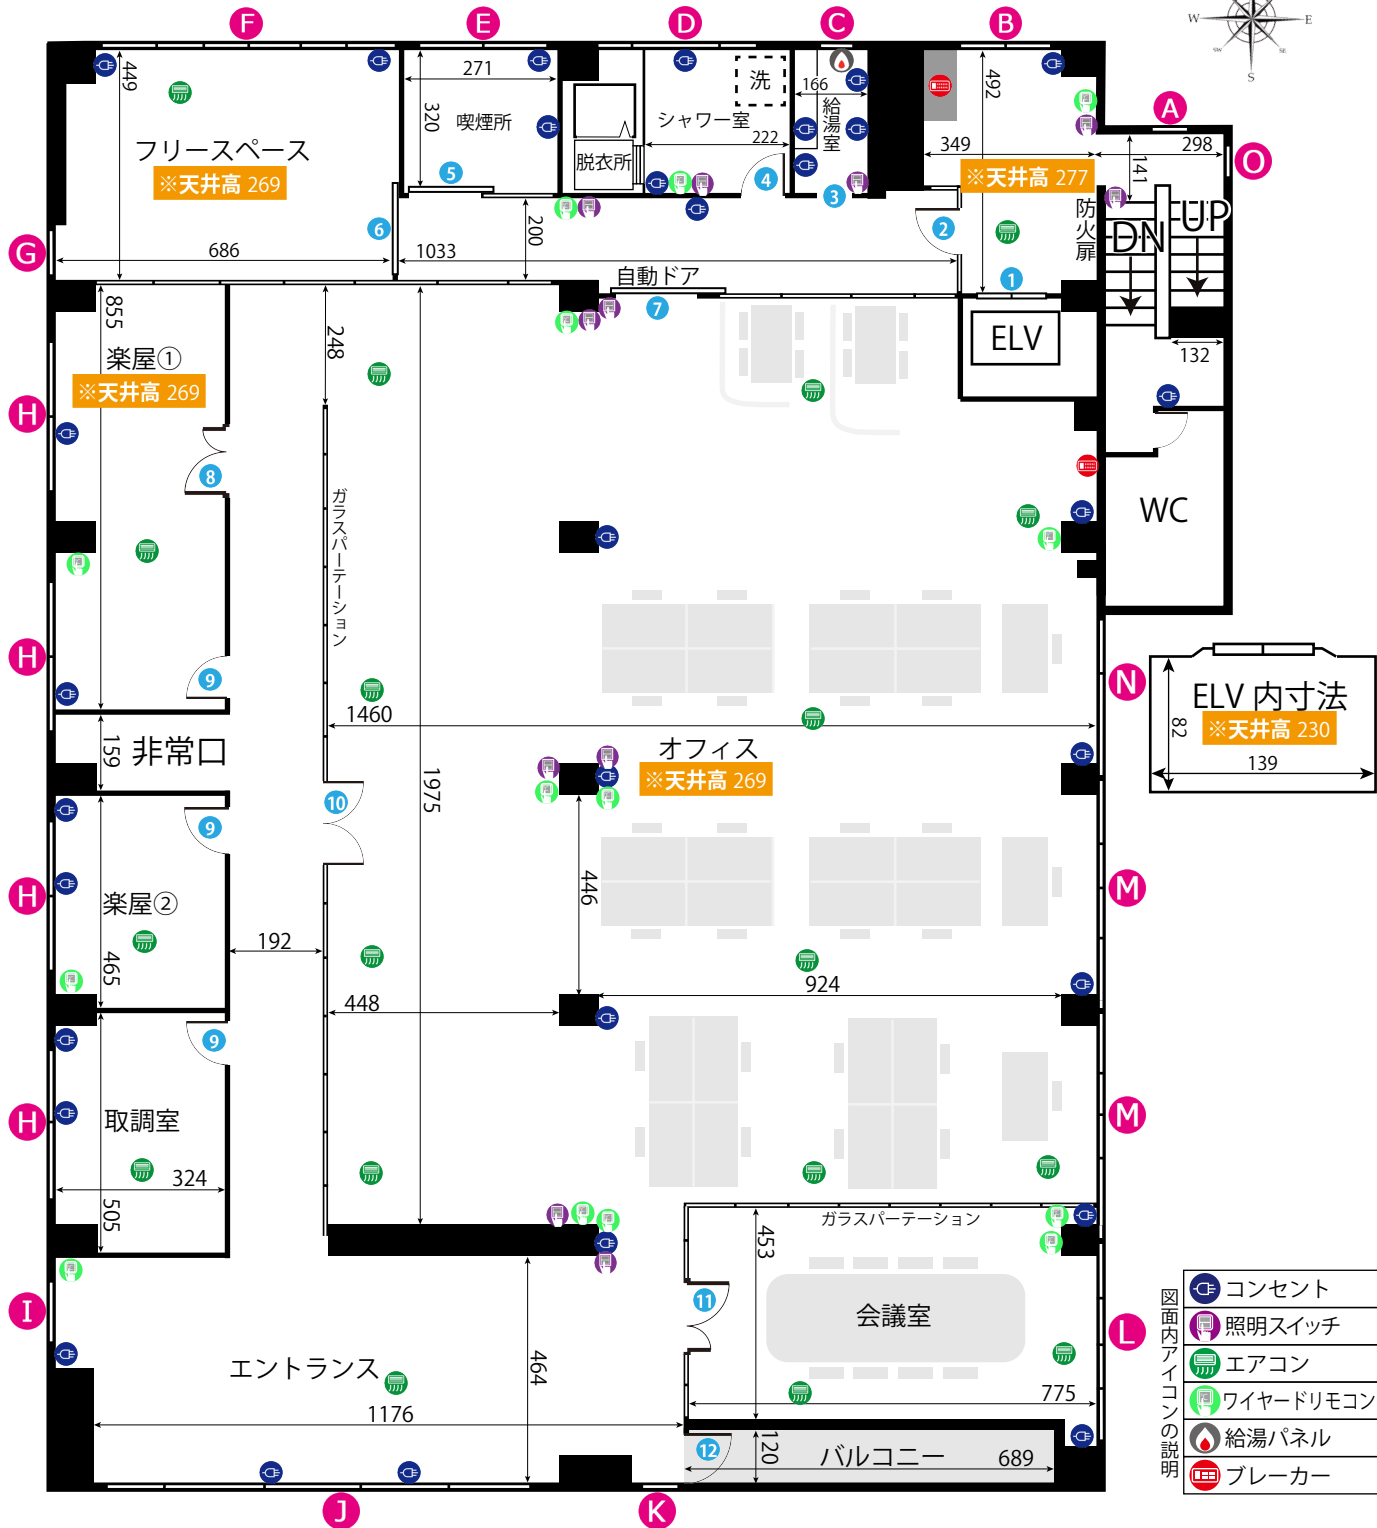

# 調布スタジオ 1F

ADDRESS : 東京都三鷹市大沢 6-11-26

7:00~24:00まで

電気容量 単三150A

ゼネレーター使用可

有線・無線LANあり

- 図面内アイコンの説明
- コンセント
  - 照明スイッチ
  - エアコン
  - ファイヤードリモコン
  - 給湯パネル
  - ブレーカー

ドア開口寸法 (H×W)				窓枠サイズ (H×W)			
1	229×160	7	208×119	13	199×157	A	127×51
2	229×151	8	199×111	14	209×163	B	174×59
3	209×79	9	207×72	15	248×166	C	174×314
4	204×103	10	199×77	16	198×70	D	193×832
5	207×54	11	200×100	17	398×378	E	84×358
6	209×75	12	198×167			F	50×355
						G	193×353
						H	143×182
						I	105×85
						J	143×182
						K	108×88

# 調布スタジオ 2F

ADDRESS : 東京都三鷹市大沢 6-11-26

7:00~24:00 まで 電気容量 単三 125A セネレーター使用可 有線・無線LANあり

ドア間口寸法 (H x W)			
①	209 x 79	⑦	206 x 99
②	203 x 74	⑧	198 x 111
③	206 x 54	⑨	198 x 74
④	209 x 75	⑩	208 x 168
⑤	206 x 98	⑪	208 x 113
⑥	209 x 89	⑫	201 x 75

窓枠サイズ (H x W)			
Ⓐ	127 x 51	Ⓖ	84 x 118
Ⓑ	241 x 231	Ⓕ	177 x 446
Ⓒ	174 x 59	Ⓖ	84 x 358
Ⓓ	174 x 314	Ⓖ	84 x 178
Ⓔ	174 x 207	Ⓖ	175 x 838
Ⓕ	174 x 611	Ⓖ	175 x 93
		Ⓖ	177 x 392

# 調布スタジオ 3F

ADDRESS : 東京都三鷹市大沢 6-11-26

- 7時~24時まで
- 電気容量 単三00A
- ゼネレーター使用可
- Wi-Fi LAN 有線 LAN あり

- 図内アイコンの説明
- コンセント
  - 照明スイッチ
  - エアコン
  - ワイヤードリモコン
  - 給湯パネル
  - プレーカー

ドア間口寸法 (HxW)			
1	209×79	8	181×58
2	203×73	9	205×103
3	208×74	10	199×61
4	183×68	11	198×90
5	199×109	12	197×74
6	204×97	13	209×112
7	205×78	14	208×60