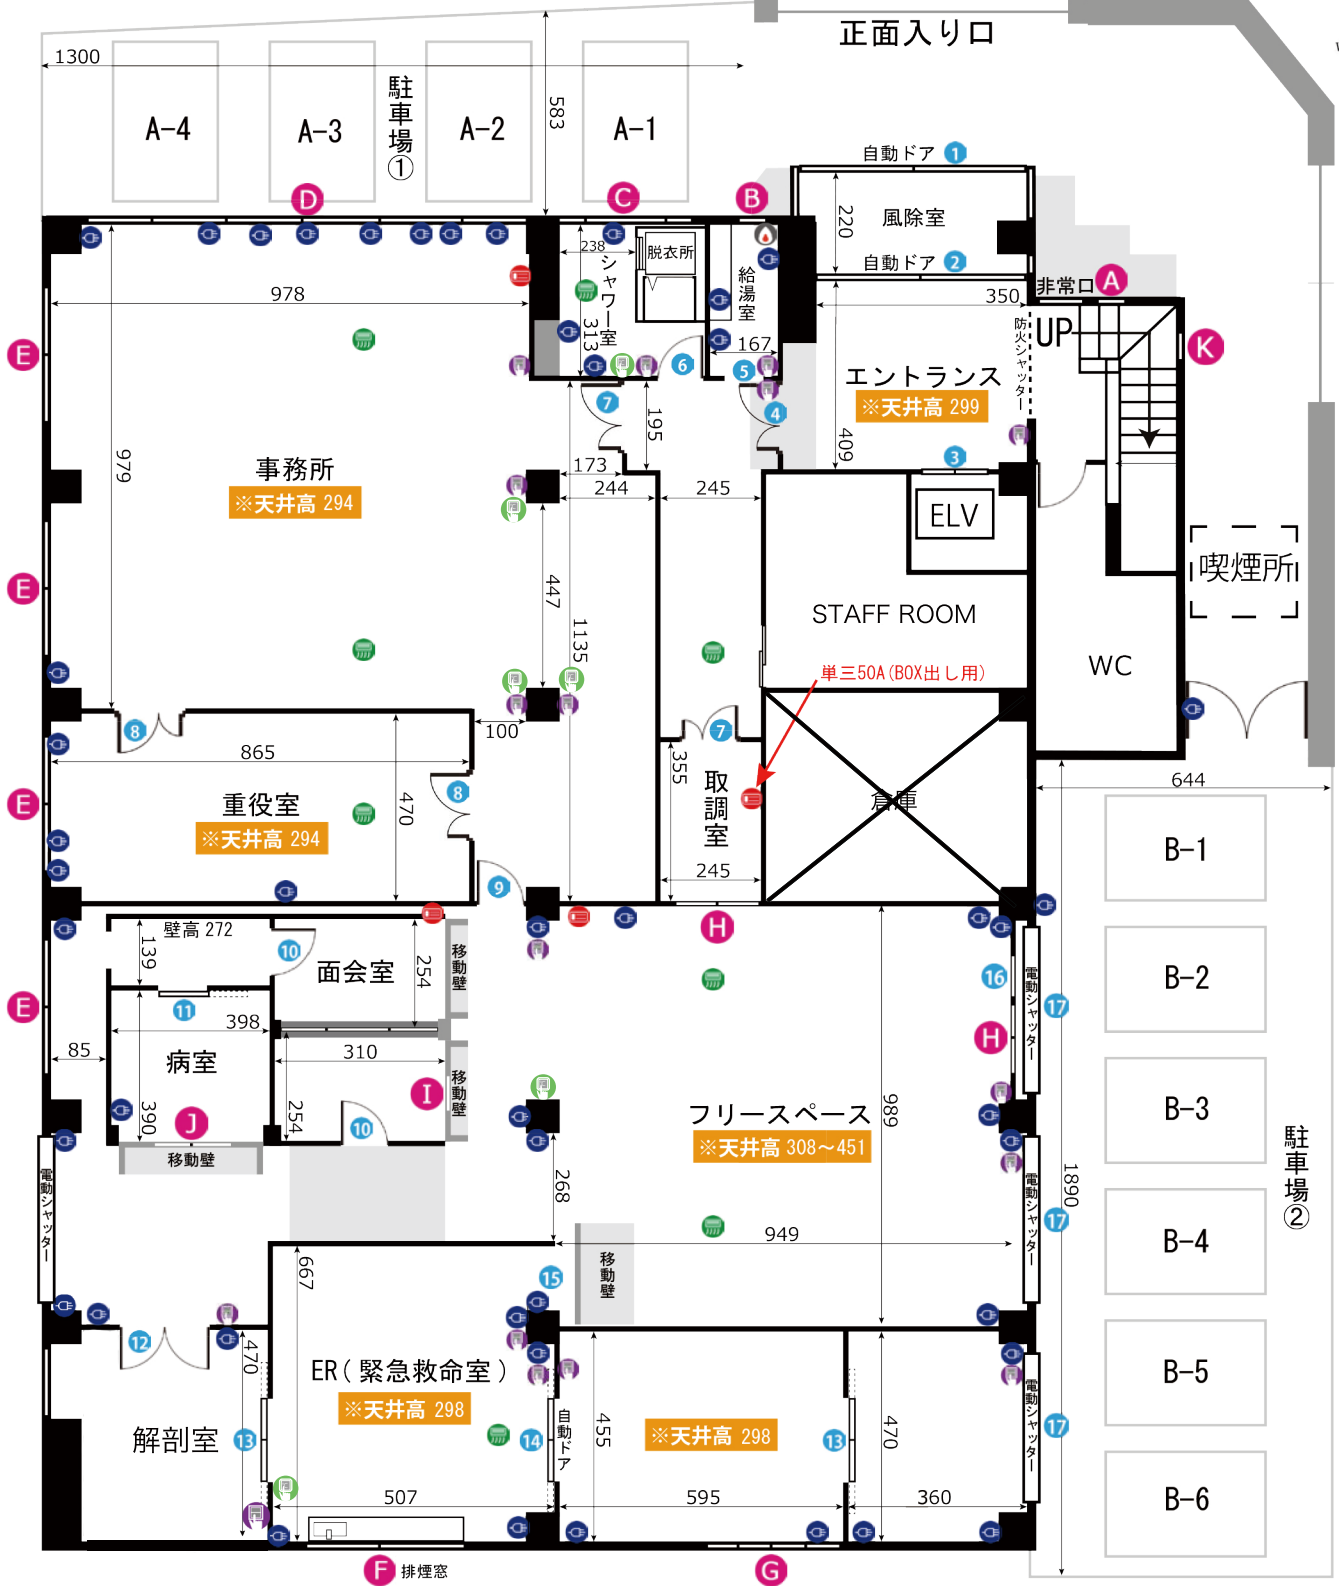

# 調布スタジオ 1F

ADDRESS : 東京都三鷹市大沢 6-11-26

7:00~24:00まで

電気容量 単三150A

ゼネレーター使用可

有線・無線LANあり

- 図面内アイコンの説明
- コンセント
  - 照明スイッチ
  - エアコン
  - ファイヤードリモコン
  - 給湯パネル
  - ブレーカー

ドア開口寸法 (H×W)				窓枠サイズ (H×W)			
1	229×160	7	208×119	13	199×157	A	127×51
2	229×151	8	199×111	14	209×163	B	174×59
3	209×79	9	207×72	15	248×166	C	174×314
4	204×103	10	199×77	16	198×70	D	193×832
5	207×54	11	200×100	17	398×378	E	84×358
6	209×75	12	198×167			F	50×355
						G	193×353
						H	143×182
						I	105×85
						J	143×182
						K	108×88

# 調布スタジオ 2F

ADDRESS : 東京都三鷹市大沢 6-11-26

7:00~24:00 まで 電気容量 単三 125A セネレーター使用可 有線・無線LANあり

ドア間口寸法 (H x W)			
①	209 x 79	⑦	206 x 99
②	203 x 74	⑧	198 x 111
③	206 x 54	⑨	198 x 74
④	209 x 75	⑩	208 x 168
⑤	206 x 98	⑪	208 x 113
⑥	209 x 89	⑫	201 x 75

窓枠サイズ (H x W)			
Ⓐ	127 x 51	Ⓖ	84 x 118
Ⓑ	241 x 231	Ⓕ	177 x 446
Ⓒ	174 x 59	Ⓖ	84 x 358
Ⓓ	174 x 314	Ⓖ	84 x 178
Ⓔ	174 x 207	Ⓖ	175 x 838
Ⓕ	174 x 611	Ⓖ	175 x 93
		Ⓖ	177 x 392

# 調布スタジオ 3F

ADDRESS : 東京都三鷹市大沢 6-11-26

- 7時~24時まで
- 電気容量 単三00A
- ゼネレーター使用可
- Wi-Fi LAN 有線 LAN あり

- 図内アイコンの説明
- コンセント
  - 照明スイッチ
  - エアコン
  - ワイヤードリモコン
  - 給湯パネル
  - プレーカー

ドア間口寸法 (HxW)			
1	209×79	8	181×58
2	203×73	9	205×103
3	208×74	10	199×61
4	183×68	11	198×90
5	199×109	12	197×74
6	204×97	13	209×112
7	205×78	14	208×60