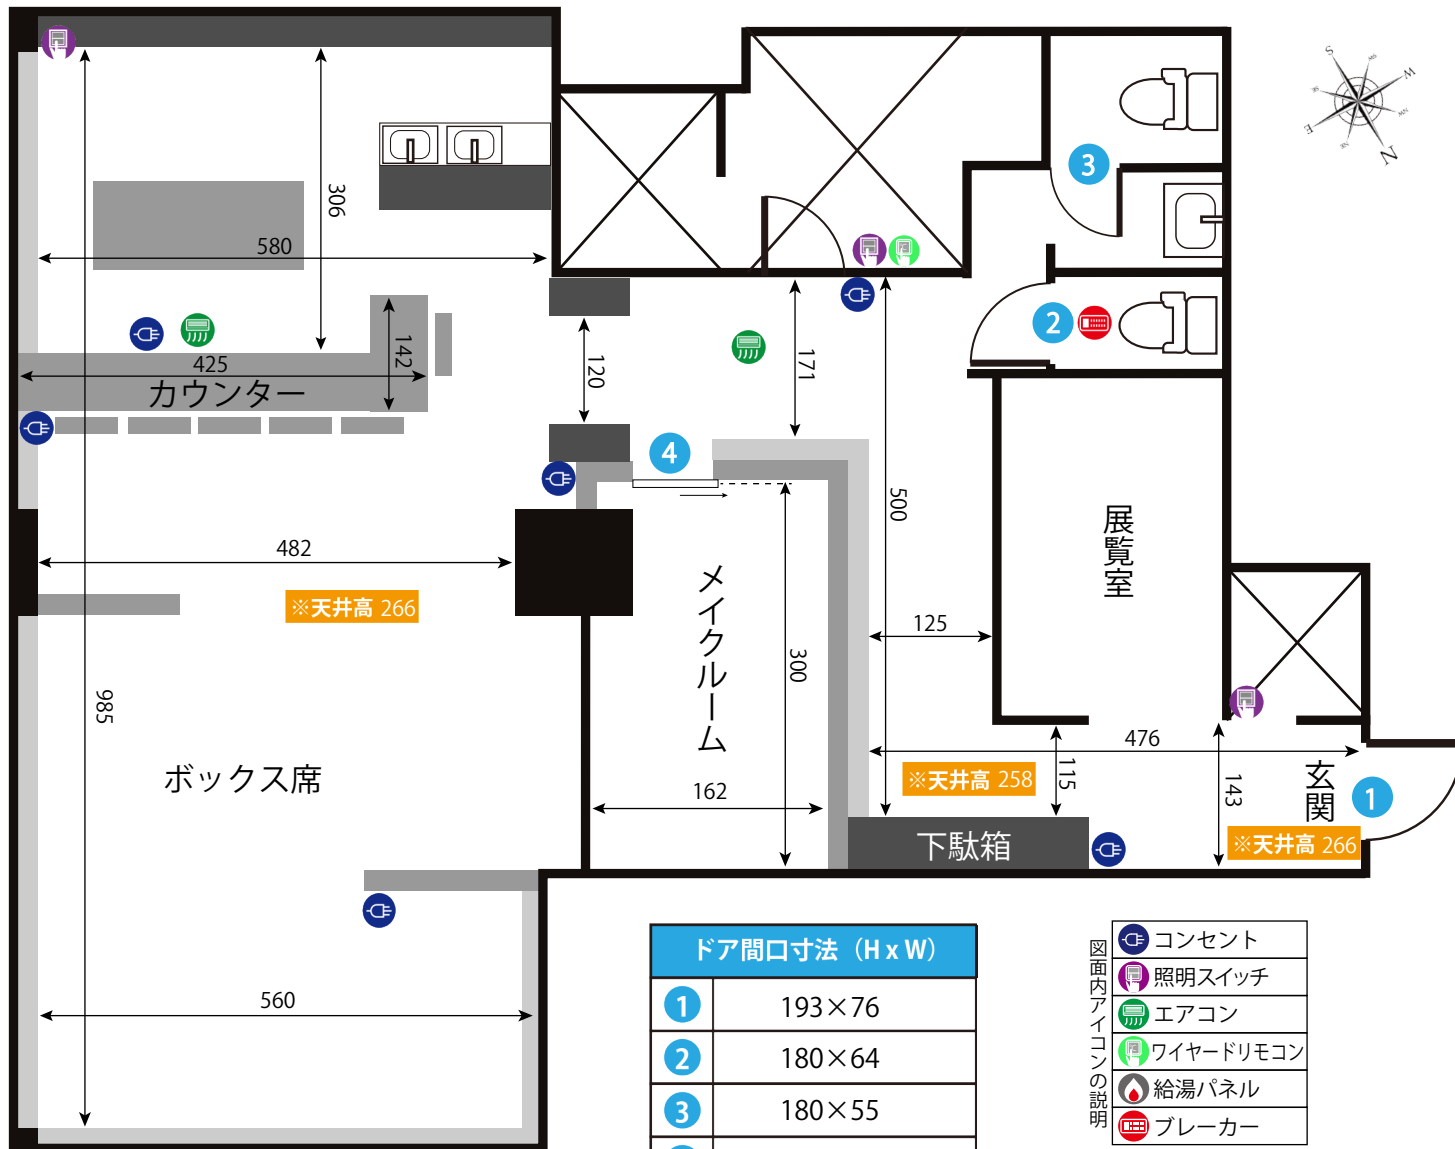

# みずほ台Barアトランティス

ADDRESS : 埼玉県富士見市西みずほ台 2-1-4 内野ビル B1F

24h 7時~19時まで

電気容量 単三 75A

ゼネレーター要相談

無線LANあり

※土足厳禁

ドア間口寸法 (H x W)	
①	193×76
②	180×64
③	180×55
④	193×67

- 図面内アイコンの説明
- ☐ コンセント
  - ☐ 照明スイッチ
  - ☐ エアコン
  - ☐ ワイヤードリモコン
  - ☐ 給湯パネル
  - ☐ ブレーカー