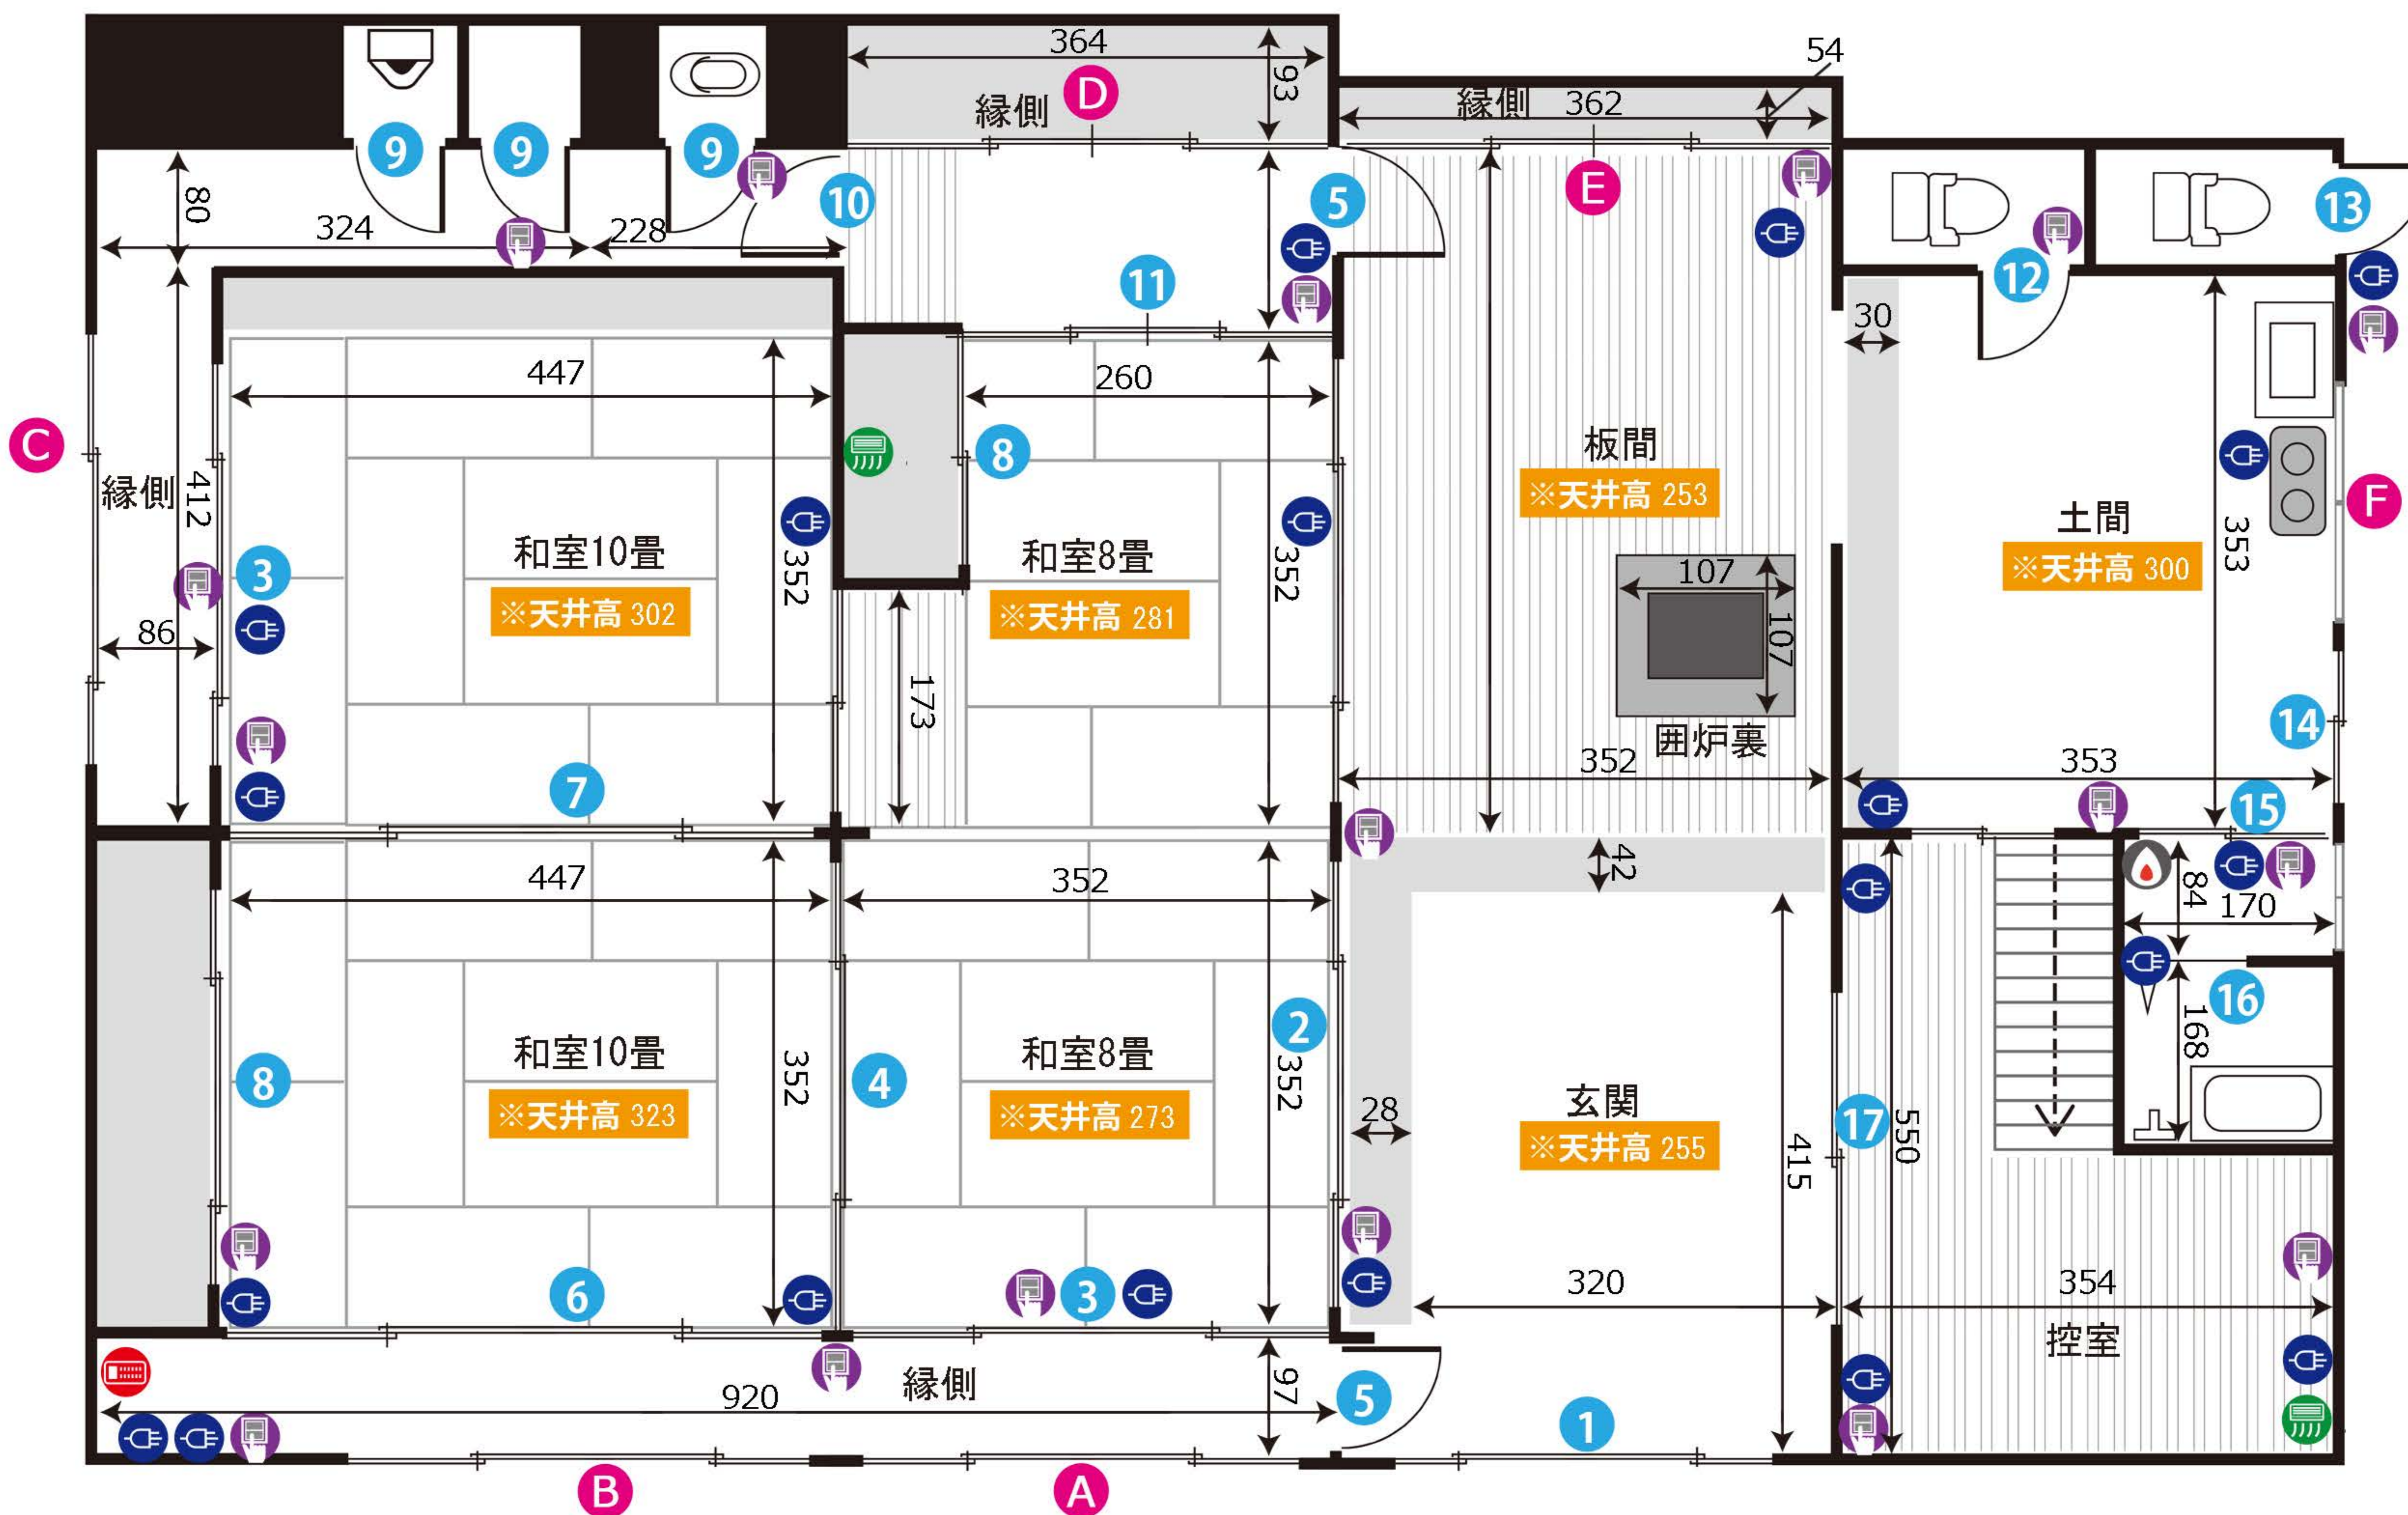

青梅スタジオ

ADDRESS : 東京都青梅市成木8-333

24h 24時間撮影可能
電気容量 60A
ゼネレーター使用可
Wi-Fi LAN 無

窓枠サイズ (HxW)	
A	178×355
B	178×450
C	180×345
D	176×260
E	175×350
F	85×170

ドア間口寸法 (H x W)							
1	182×90	5	175×77	9	175×69	13	173×56
2	176×87	6	176×109	10	175×78	14	175×87
3	176×85	7	176×113	11	177×90	15	175×89
4	177×91	8	83×87(2段)	12	172×60	16	173×70
						17	176×86

- 図内アイコンの説明
- コンセント
 - 照明スイッチ
 - エアコン
 - 給湯パネル
 - ブレーカー

単位 : cm

作成日 : 2016/6/15