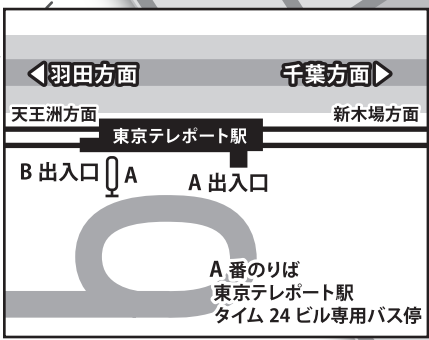

プラネアルオフィス台場スタジオ

アクセスマップ

住所：東京都江東区青海2-4-32 4F北棟

アクセス：車の方：都心からは、高速11号台場線「台場出口」より5分。

横浜・羽田方面からは、高速湾岸線「臨海副都心出口」より3分

電車の方：ゆりかもめ「テレコムセンター駅」下車徒歩2分。

りんかい線「東京レポート駅」B出入口を出て、A乗り場で無料循環バス(平日のみ)に乗り5分

駐車場：地下コインパーキング 30分/250円(打ち止めなし)

※高さ2,100mm以下 ※入庫可能時間7:30-21:00(土日祝19:00まで) 出庫は24時間可能

ご予約 / お問い合わせは、0120-424548 または 03-5365-4040

株式会社プラネアルまで <http://www.planear.co.jp/>

タイム24ビルの開館時間は、平日7:30-23:40、土日祝7:30-19:00までとなっています。
上記の時間以外でオフィス台場スタジオへ入館される場合は、インターフォンにて防災センターに解錠をご依頼ください。その際『4F北棟プラネアルへ撮影で来ました』とお伝え下さい。