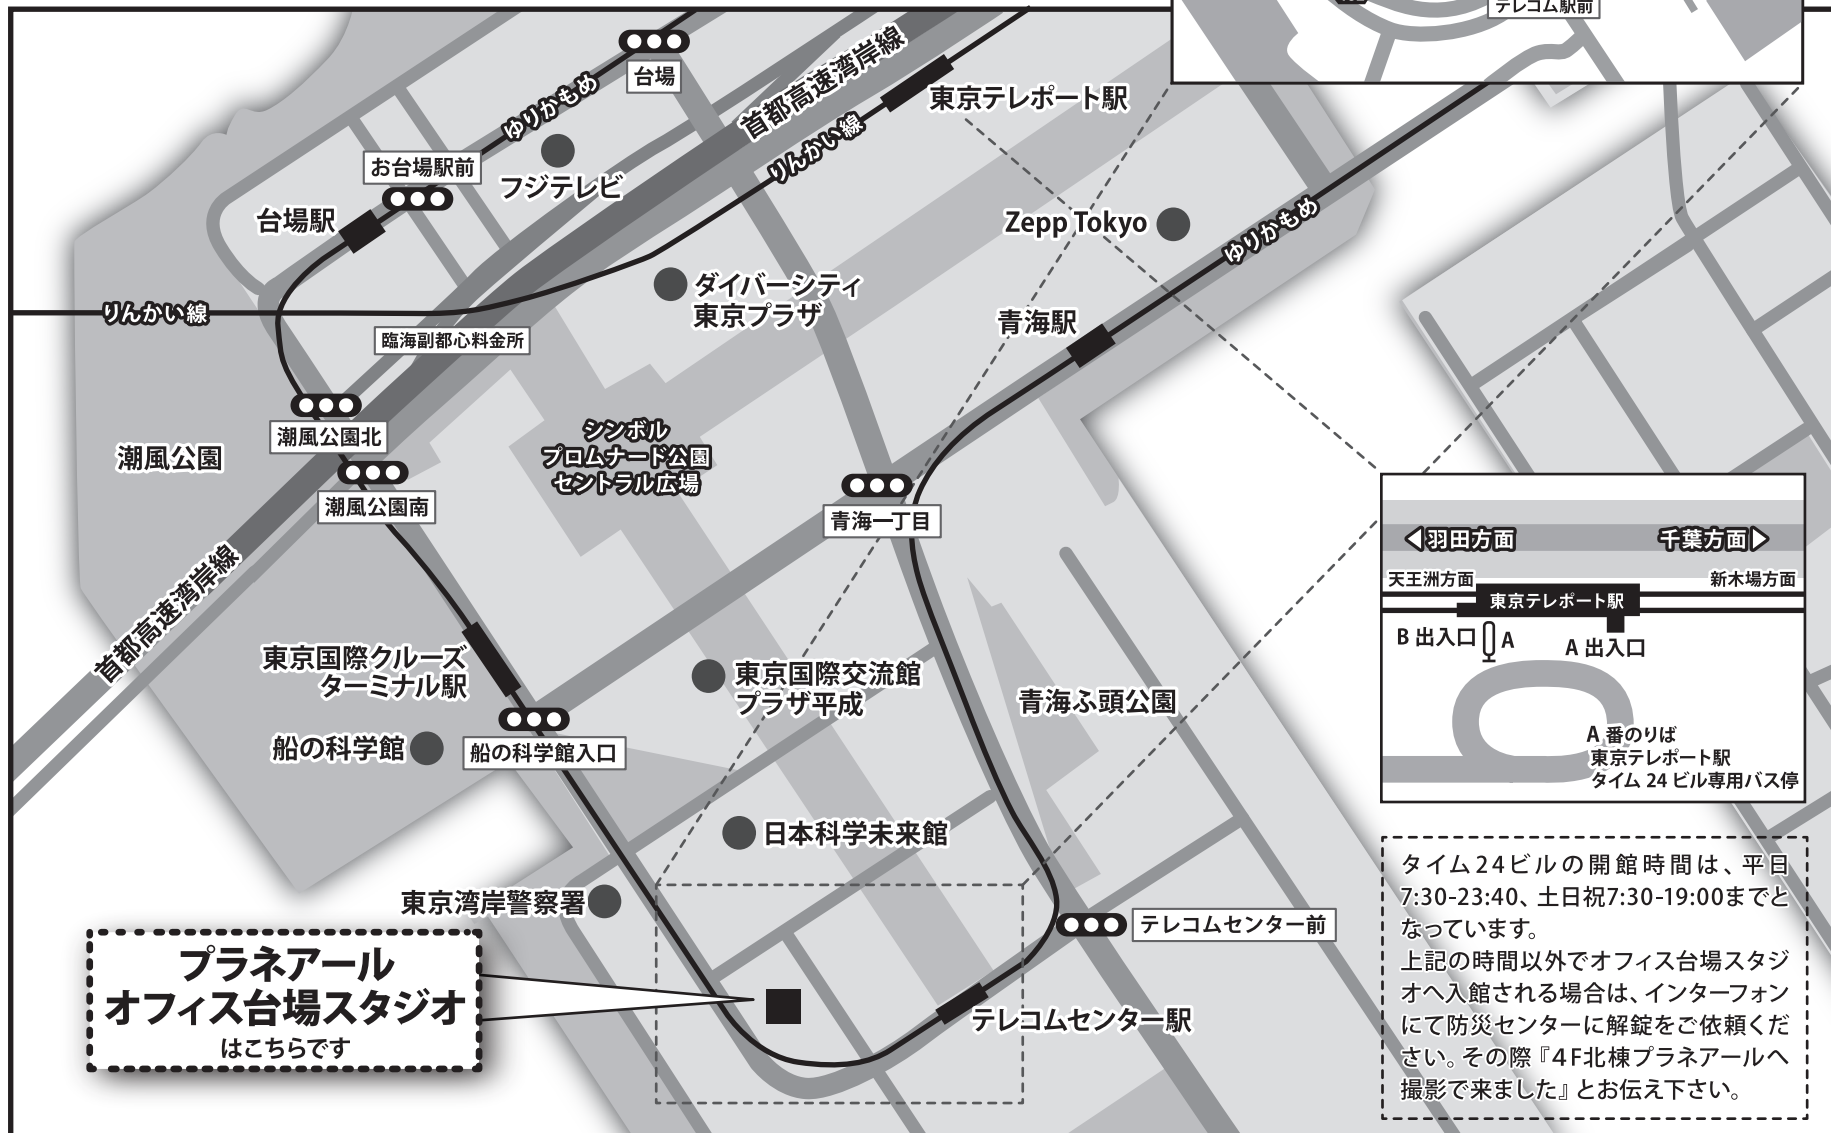

プラネアルオフィス台場スタジオ

アクセスマップ

住所：東京都江東区青海2-4-32 4F北棟

アクセス：車の方：都心からは、高速11号台場線「台場出口」より5分。

横浜・羽田方面からは、高速湾岸線「臨海副都心出口」より3分

電車の方：ゆりかもめ「テレコムセンター駅」下車徒歩2分。

りんかい線「東京レポート駅」B出入口を出て、A乗り場で無料循環バス(平日のみ)に乗り5分

駐車場：地下コインパーキング 30分/250円(打ち止めなし)

※高さ2,100mm以下 ※入庫可能時間7:30-21:00(土日祝19:00まで) 出庫は24時間可能

ご予約 / お問い合わせは、0120-424548 または 03-5365-4040

株式会社プラネアルまで <http://www.planear.co.jp/>

タイム24ビルの開館時間は、平日7:30-23:40、土日祝7:30-19:00までとなっています。
上記の時間以外でオフィス台場スタジオへ入館される場合は、インターフォンにて防災センターに解錠をご依頼ください。その際『4F北棟プラネアルへ撮影で来ました』とお伝え下さい。