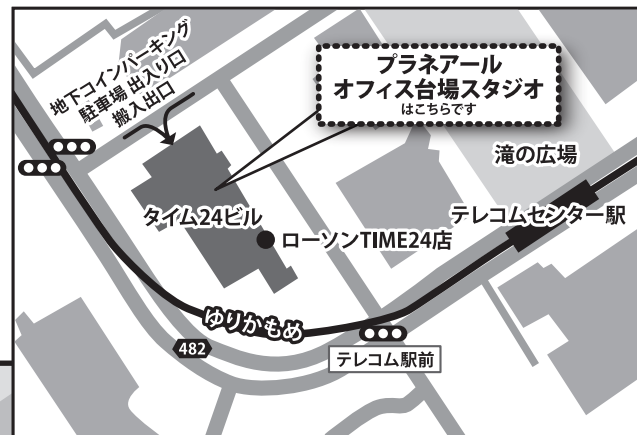

プラネアルオフィス台場スタジオ

アクセスマップ

住所：東京都江東区青海2-4-32 4F北棟

アクセス：車の方：都心からは、高速11号台場線「台場出口」より5分。

横浜・羽田方面からは、高速湾岸線「臨海副都心出口」より3分

電車の方：ゆりかもめ「テレコムセンター駅」下車徒歩2分。

りんかい線「東京レポート駅」B出入口を出て、A乗り場で無料循環バス(平日のみ)に乗り5分

駐車場：地下コインパーキング 30分/250円(打ち止めなし)

※高さ2,100mm以下 ※入庫可能時間7:30-21:00(土日祝19:00まで) 出庫は24時間可能

ご予約 / お問い合わせは、0120-424548 または 03-5365-4040

株式会社プラネアルまで <http://www.planear.co.jp/>

タイム24ビルの開館時間は、平日7:30-23:40、土日祝7:30-19:00までとなっています。
上記の時間以外でオフィス台場スタジオへ入館される場合は、インターフォンにて防災センターに解錠をご依頼ください。その際『4F北棟プラネアルへ撮影で来ました』とお伝え下さい。