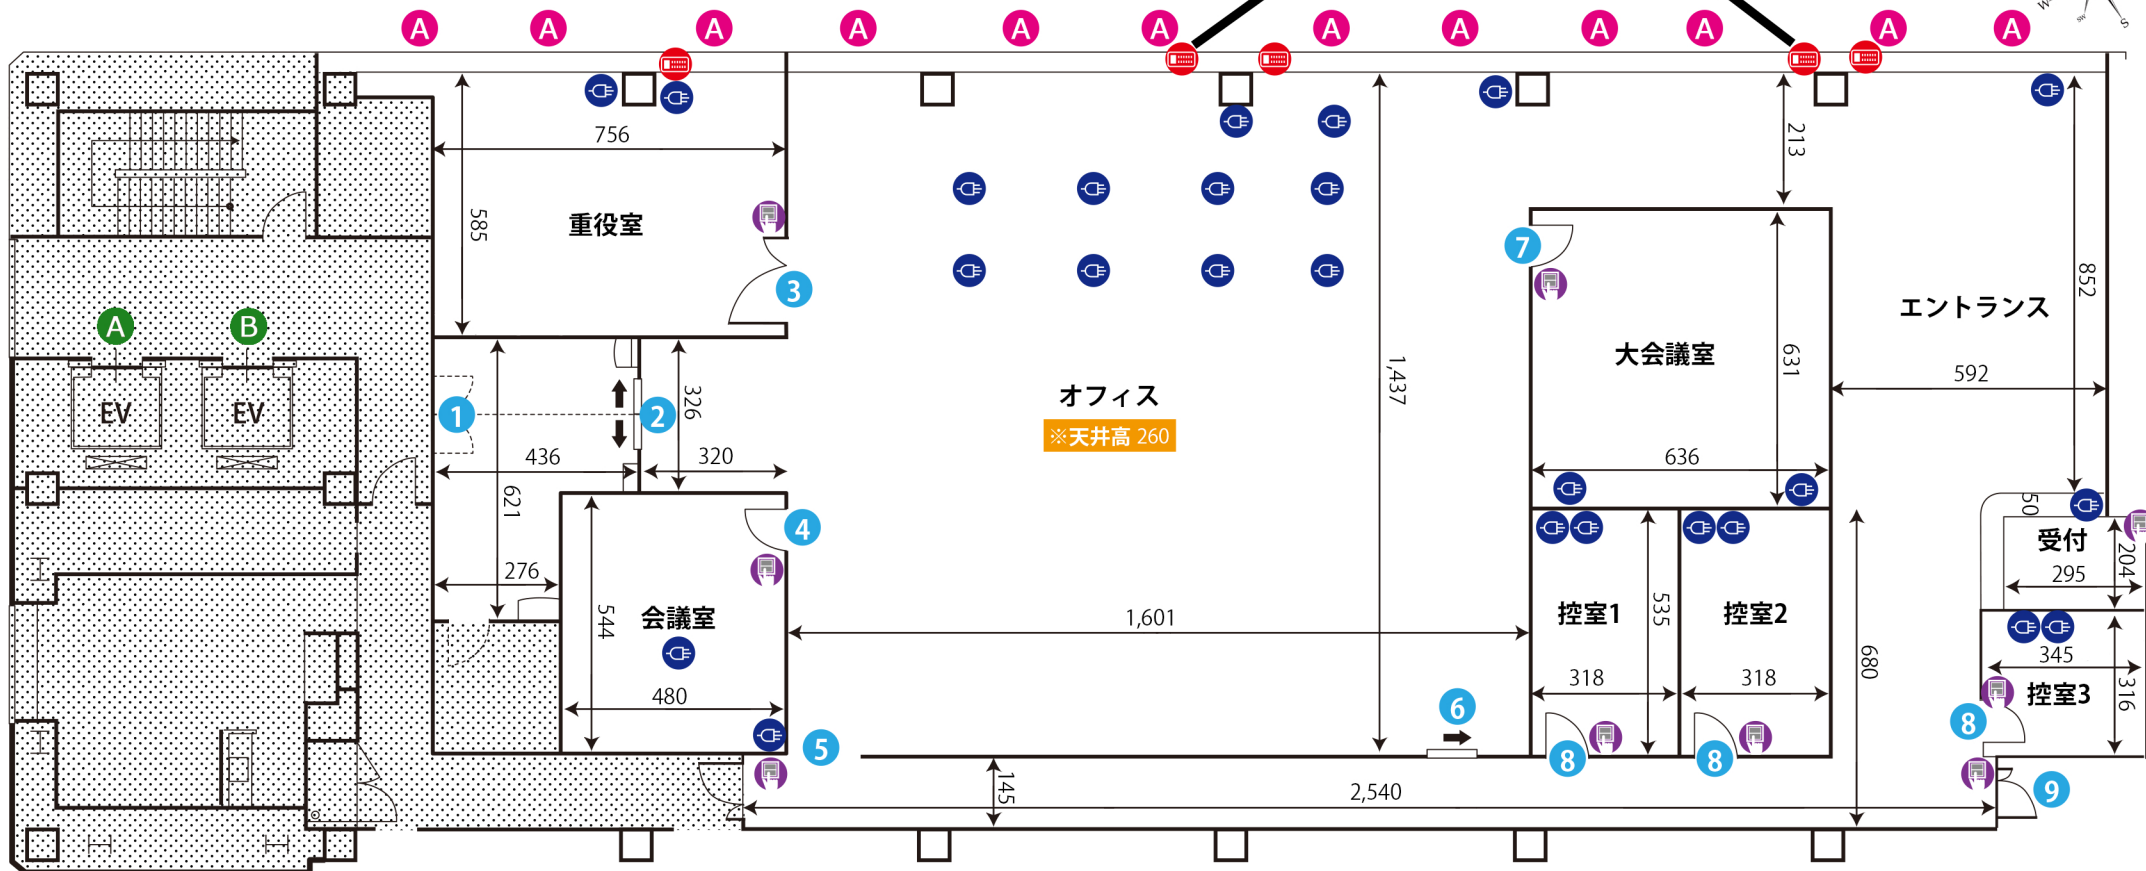

オフィス台場スタジオ

ADDRESS : 〒 135-0064 東京都江東区青海2-4-32 4F 北棟

24h 24時間撮影可能

50A×5 計250A

ゼネレーター使用不可

無線LANあり

カムロックケーブル接続済

ドア間口寸法 (H x W)					
1	220×165	2	209×150	3	200×111
4	204×78	5	260×150	6	209×100
7	205×82	8	200×80	9	200×107

窓枠サイズ (H x W)	
A	110×310

エレベーターサイズ (H×W×D) 積載量			
A	210×110×150	B	210×160×150
	1,150kg		1,600kg

は撮影禁止エリア

- 図面内アイコンの説明
- コンセント
 - 照明スイッチ
 - エアコン
 - 給湯パネル
 - ブレーカー

単位: cm
作成日: 2019/8/30