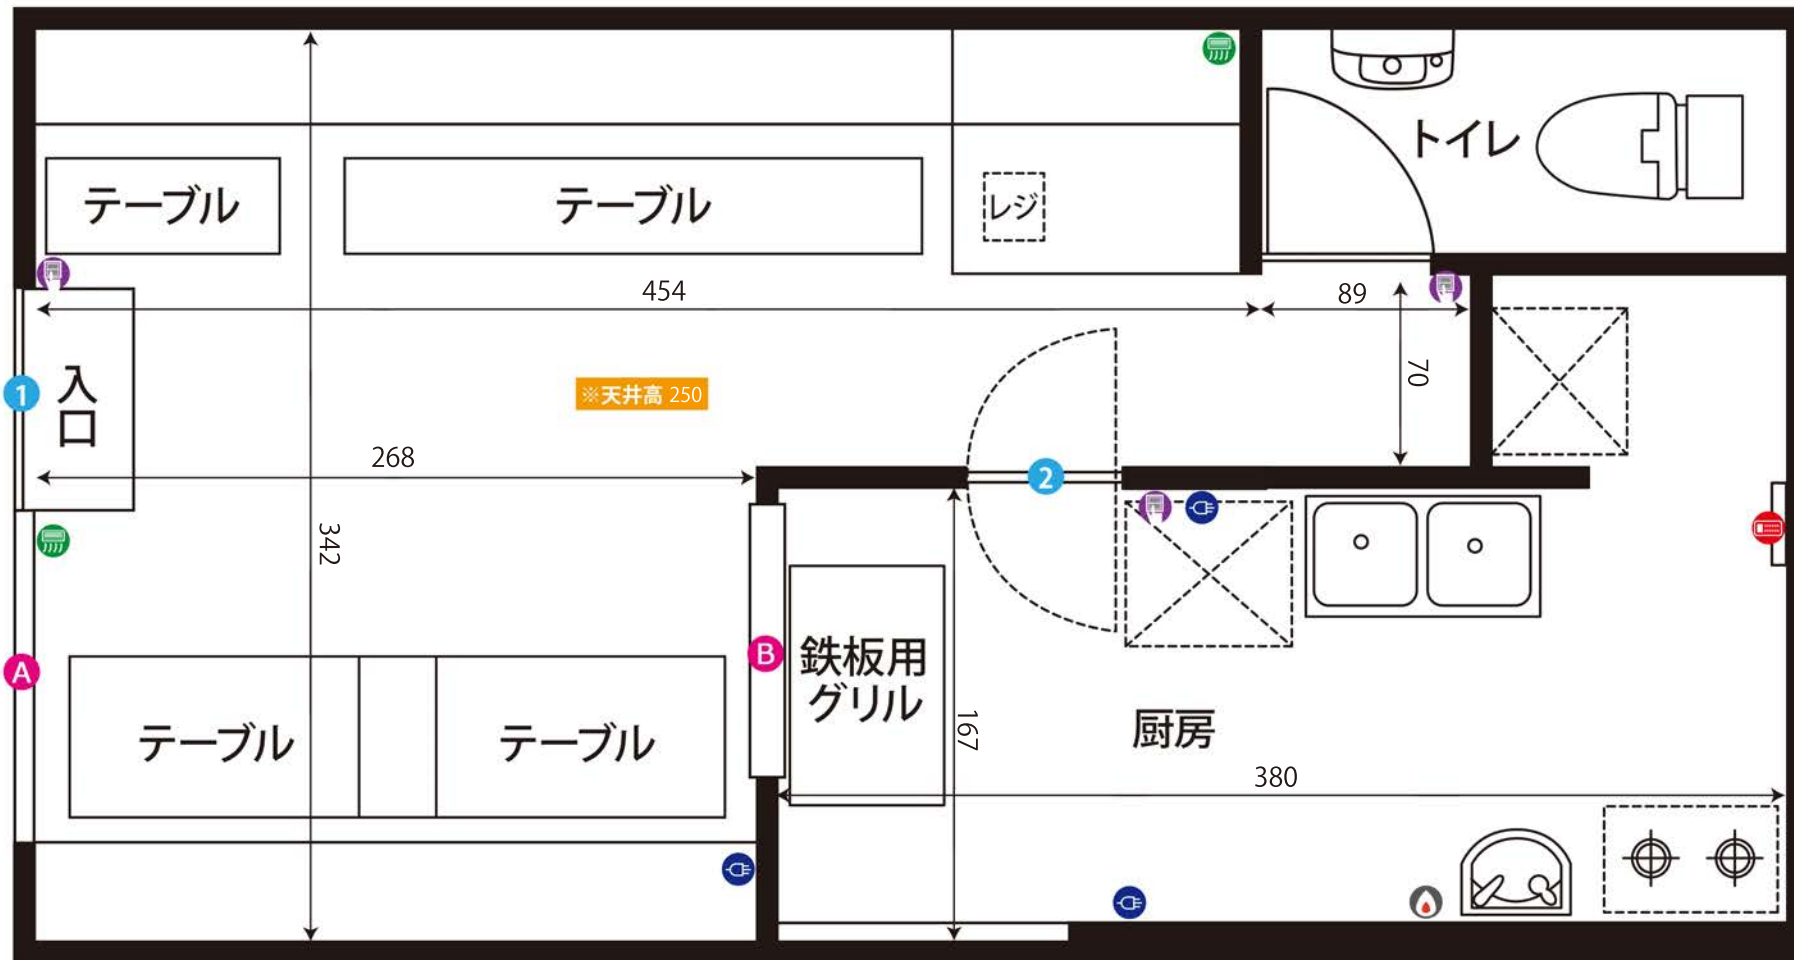

# 江古田「うめ組」

ADDRESS : 〒176-0006 東京都練馬区栄町6-13

24h 24時間撮影可能

電気容量 5K

ゼネレーター要相談

Wi-Fiレンタル有り

ドア間口寸法 (H x W)			
1	186 x 71	2	183 x 57

窓枠サイズ (H x W)			
A	113 x 110	B	40 x 101

- 図内アイコンの説明
- コンセント
  - 照明スイッチ
  - エアコン
  - 給湯パネル
  - ブレーカー

単位 : cm  
作成日 : 2019年10月16日