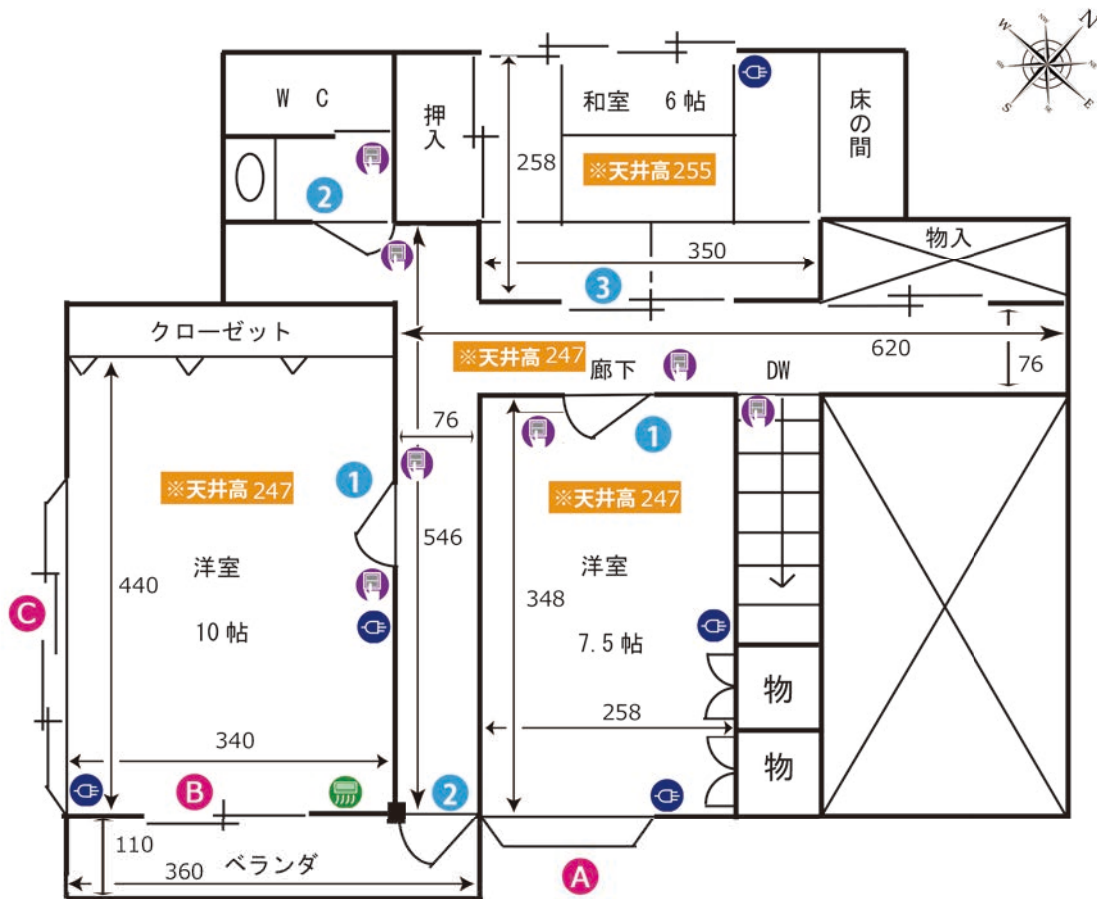

富津竹岡ハウス 1F

ADDRESS : 富津市竹岡 360-5

24h 7時～21時

お問い合わせ下さい

お問い合わせ下さい

なし

窓枠サイズ (H x W)	
A	180×167
B	180×320
C	175×160
D	180×320

ドア間口寸法 (H x W)	
1	180×258
2	180×62

- 図面内アイコンの説明
- コンセント
 - 照明スイッチ
 - エアコン
 - 給湯パネル
 - ブレーカー

単位 : cm
作成日 : 2019/10/7

富津竹岡ハウス 2F

ADDRESS : 富津市竹岡 360-5

24h 7時～21時

📞 お問い合わせ下さい

📞 お問い合わせ下さい

📶 なし

窓枠サイズ (H x W)	
A	128 x 160
B	170 x 166
C	98 x 254

ドア間口寸法 (H x W)	
1	182 x 73
2	182 x 63
3	182 x 170

- 図面内アイコンの説明
- コンセント
 - 照明スイッチ
 - エアコン
 - 給湯パネル
 - プレーカー

単位 : cm
作成日 : 2019/10/7