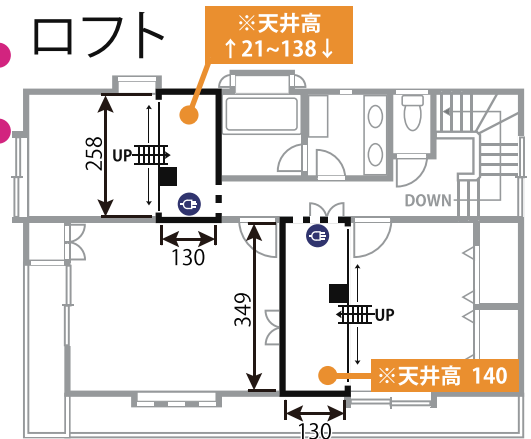

赤堤2 スタジオ

ADDRESS : 東京都世田谷区赤堤 2-39-11

24h 8時~22時まで

電気容量 5K(50A)

ゼネレーター要相談

Wi-Fi LAN Wi-Fiレンタル有

1F

2F

ロフト

ドア開口寸法 (H × W)			
1	228 × 80	7	199 × 67
2	236 × 80	8	185 × 72
3	199 × 77	9	200 × 70
4	199 × 66	10	200 × 64
5	195 × 56		
6	200 × 68		

窓枠サイズ (H × W)			
A	217 × 19	G	50 × 70
B	220 × 160	H	70 × 69
C	110 × 35	I	80 × 46
D	160 × 110	J	60 × 16
E	260 × 70	K	90 × 22
F	120 × 60	L	90 × 16
		M	120 × 60
		N	130 × 160
		O	110 × 55
		P	210 × 160
		Q	130 × 25
		R	30 × 25

図面内アイコンの説明

☐	コンセント
Ⓛ	照明スイッチ
🌿	エアコン
🚿	給湯パネル
🚗	ブレーカー
🔌	シャッター開閉スイッチ