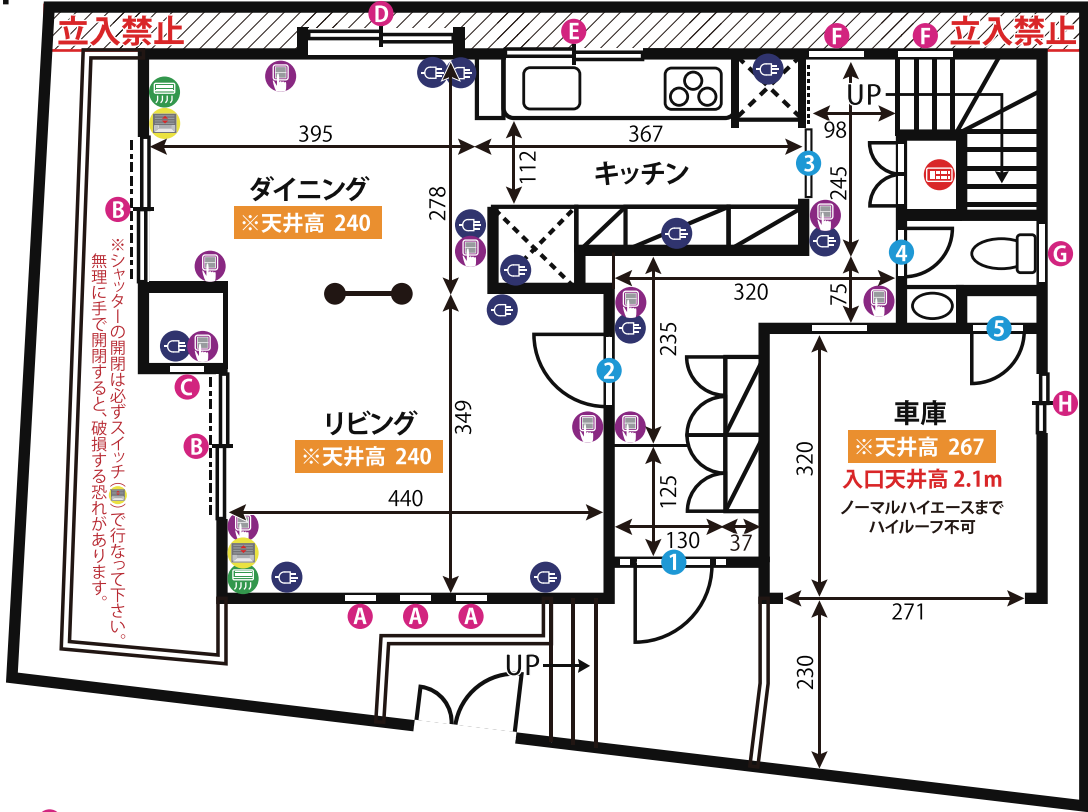

赤堤2 スタジオ

ADDRESS : 東京都世田谷区赤堤 2-39-11

24h 8時~22時まで

電気容量 5K(50A)

ゼネレーター要相談

Wi-Fi LAN Wi-Fiレンタル有

1F

2F

ロフト

ドア開口寸法 (H × W)			
1	228 × 80	7	199 × 67
2	236 × 80	8	185 × 72
3	199 × 77	9	200 × 70
4	199 × 66	10	200 × 64
5	195 × 56		
6	200 × 68		

窓枠サイズ (H × W)			
A	217 × 19	G	50 × 70
B	220 × 160	H	70 × 69
C	110 × 35	I	80 × 46
D	160 × 110	J	60 × 16
E	260 × 70	K	90 × 22
F	120 × 60	L	90 × 16
		M	120 × 60
		N	130 × 160
		O	110 × 55
		P	210 × 160
		Q	130 × 25
		R	30 × 25

図面内アイコンの説明

☐	コンセント
Ⓛ	照明スイッチ
🌿	エアコン
🚿	給湯パネル
🚗	ブレーカー
🔌	シャッター開閉スイッチ