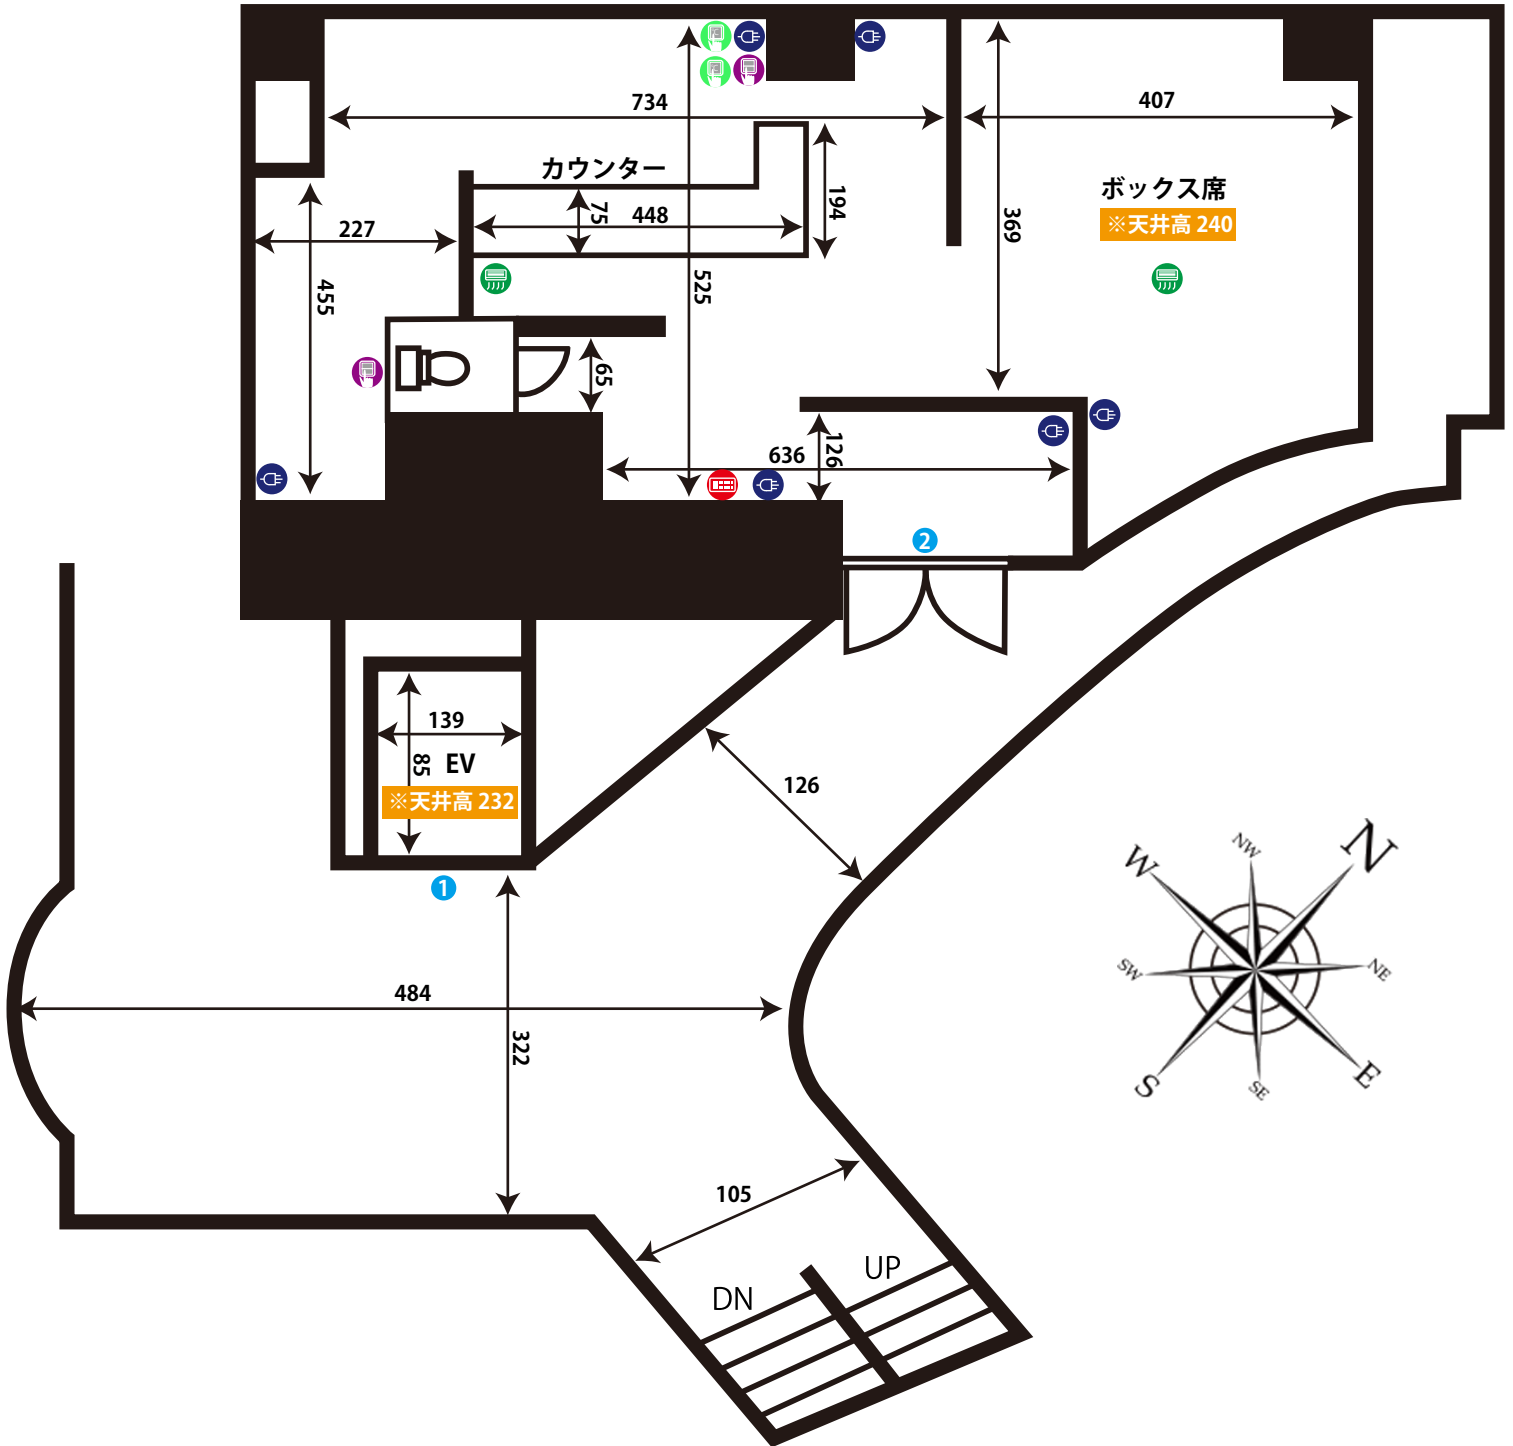

# みずほ台「山紫水明」

ADDRESS : 埼玉県富士見市西みずほ台1-20-8 AGプラザビル6F

24h 10:00~翌1:30  
(日,月,火,木,金,土)  
水曜日は終日可能

電気容量 单相三線40A

ゼネ 不可

無線LANあり

ドア開口寸法 (H × W)			
①	210 × 80	②	200 × 152

- 図面内アイコンの説明
- コンセント
  - 照明スイッチ
  - エアコン
  - ワイヤードリモコン
  - 給湯パネル
  - ブレーカー