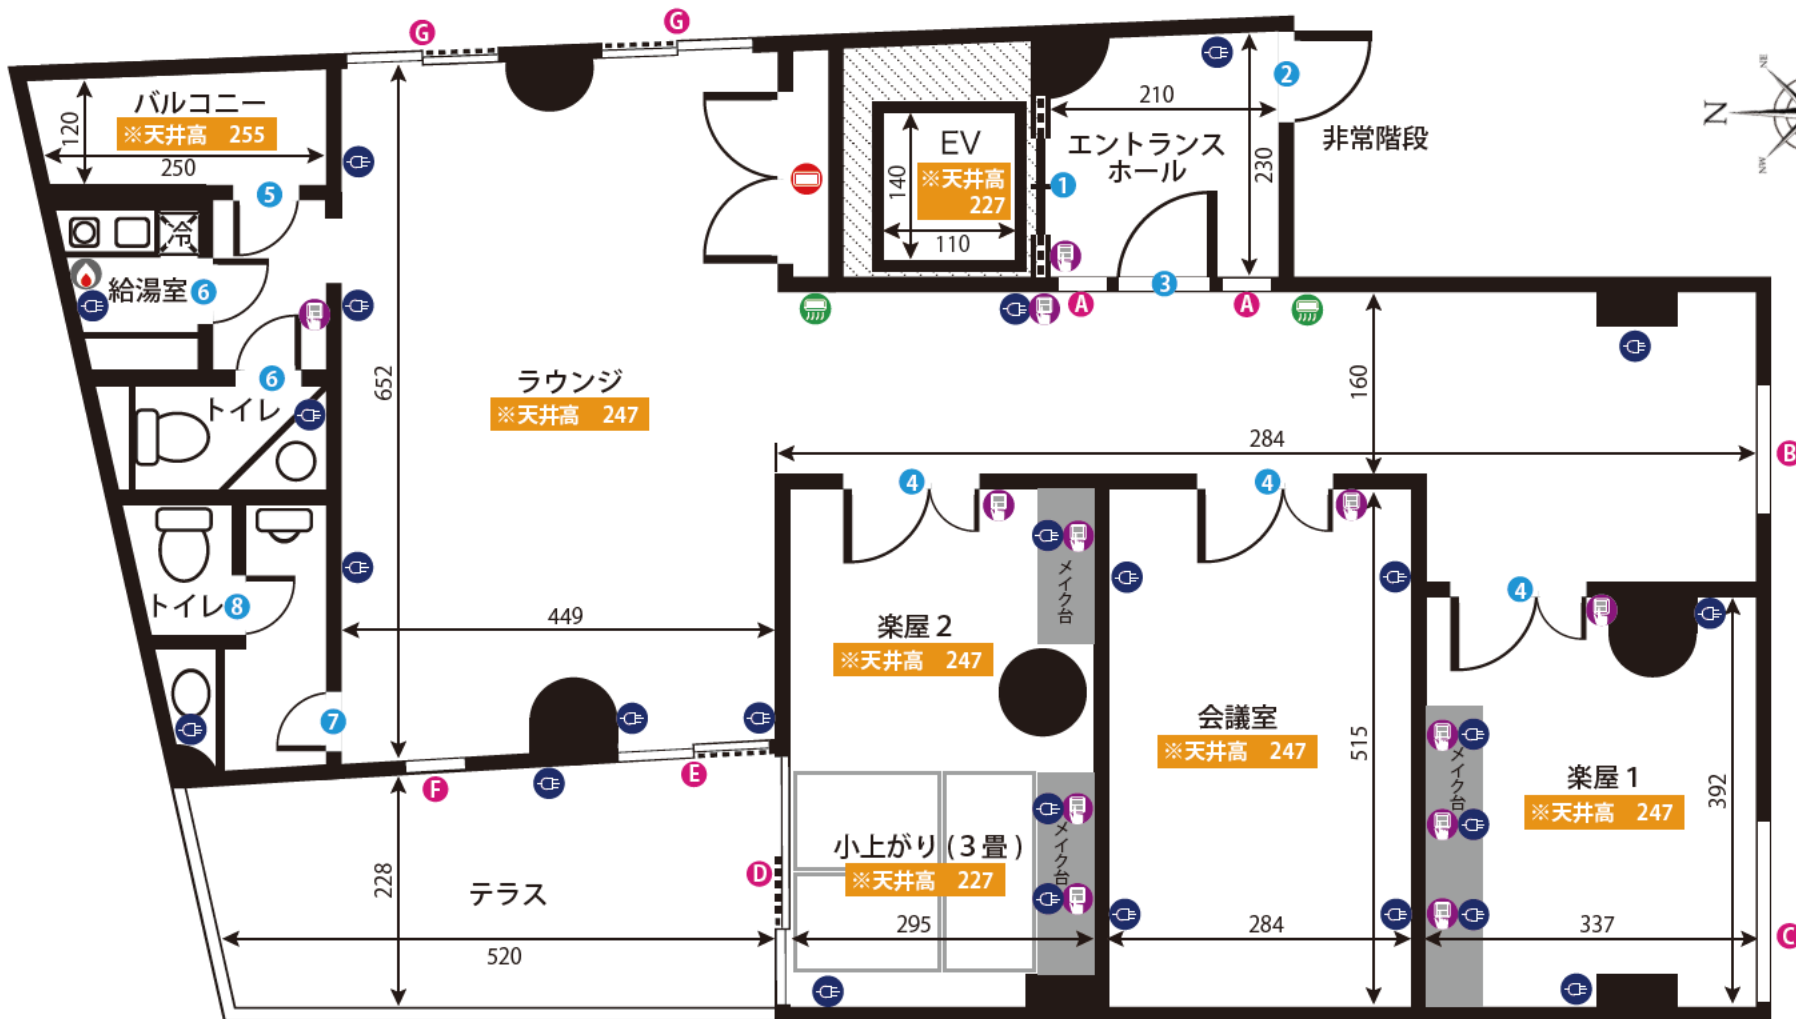

笹塚スタジオ1F

ADDRESS : 東京都渋谷区笹塚 2-27-5 B's笹塚ビル1F

24時間撮影可能

電気容量 75A

ゼネ要相談

Wi-Fiレンタル有

ドア開口寸法 (H×W)			
①	199 × 107	⑦	203 × 83
②	199 × 75		
③	209 × 80		
④	209 × 120		
⑤	199 × 75		
⑥	204 × 75		

窓枠サイズ (H×W)			
A	242 × 297		

- 図面内アイコンの説明
- ☐ コンセント
 - ☐ 照明スイッチ
 - ☐ エアコン
 - ☐ 給湯パネル
 - ☐ プレーカー

単位 : cm
作成日 : 2021/6/10

笹塚スタジオ4F 楽屋

ADDRESS : 東京都渋谷区笹塚 2-27-5 B's笹塚ビル4F

24h 24時間撮影可能

電気容量 75A

ゼネ要相談

Wi-Fiレンタル有

ドア開口寸法 (H × W)			
1	209 × 80	7	200 × 60
2	197 × 76	8	188 × 50
3	215 × 89		
4	200 × 112		
5	205 × 75		
6	218 × 54		

窓枠サイズ (H × W)			
A	217 × 50	G	175 × 170
B	134 × 96		
C	247 × 220~256		
D	210 × 227		
E	210 × 192		
F	216 × 58		

- コンセント
- 照明スイッチ
- エアコン
- 給湯パネル
- ブレーカー

単位: cm
作成日: 2020/9/14