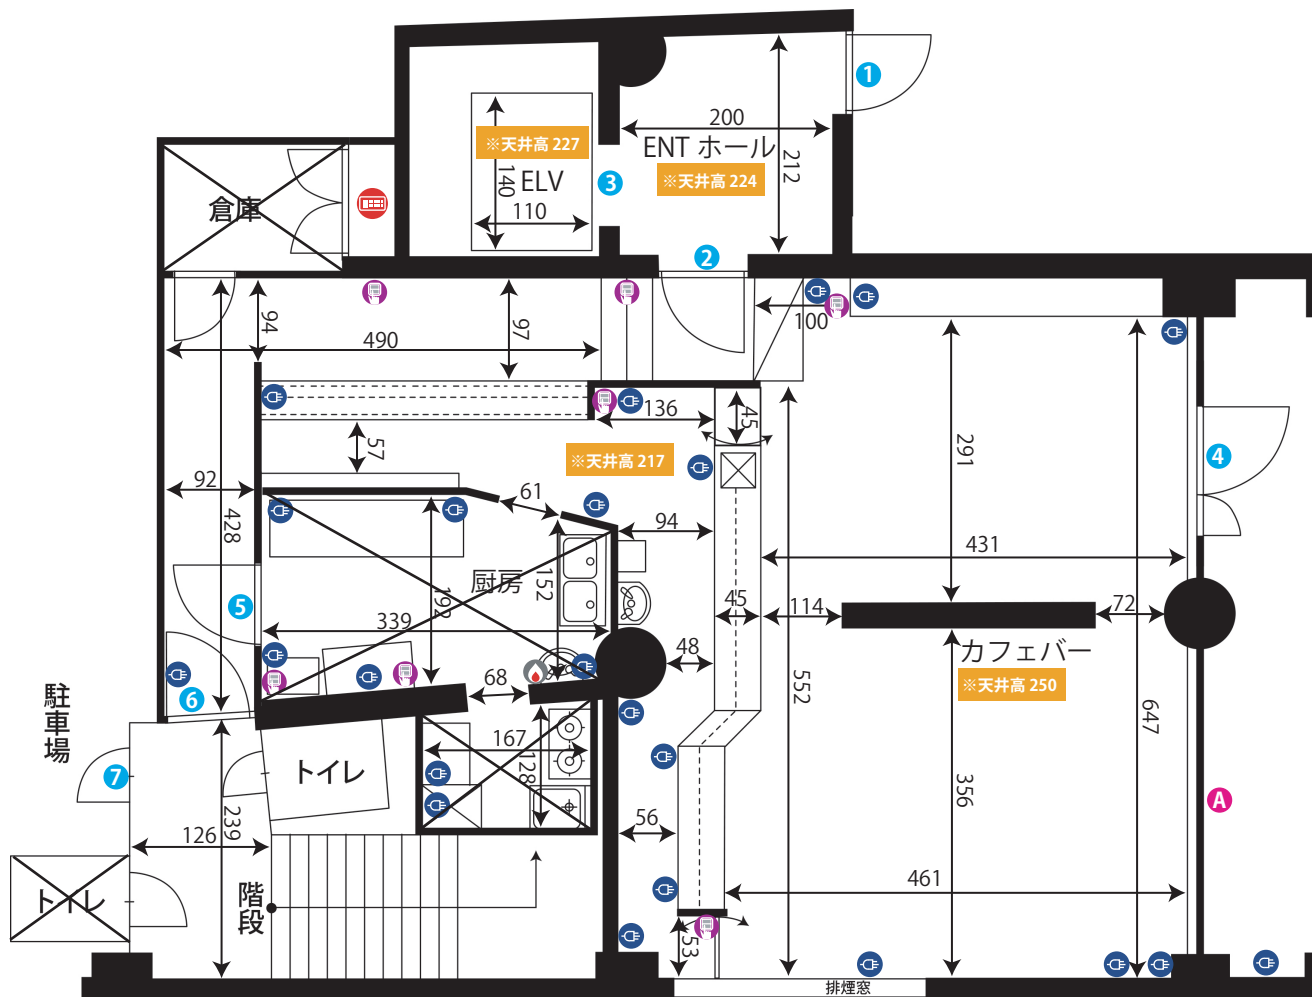

笹塚スタジオ1F

ADDRESS : 東京都渋谷区笹塚 2-27-5 B's笹塚ビル1F

24時間撮影可能

電気容量 75A

ゼネ要相談

Wi-Fiレンタル有

ドア開口寸法 (H×W)			
①	199 × 107	⑦	203 × 83
②	199 × 75		
③	209 × 80		
④	209 × 120		
⑤	199 × 75		
⑥	204 × 75		

窓枠サイズ (H×W)			
A	242 × 297		

- 図面内アイコンの説明
- ☐ コンセント
 - ☐ 照明スイッチ
 - ☐ エアコン
 - ☐ 給湯パネル
 - ☐ プレーカー

単位 : cm
作成日 : 2021/6/10

笹塚スタジオ4F 楽屋

ADDRESS : 東京都渋谷区笹塚 2-27-5 B's笹塚ビル4F

24h 24時間撮影可能

電気容量 75A

ゼネ要相談

Wi-Fiレンタル有

ドア開口寸法 (H × W)			
1	209 × 80	7	200 × 60
2	197 × 76	8	188 × 50
3	215 × 89		
4	200 × 112		
5	205 × 75		
6	218 × 54		

窓枠サイズ (H × W)			
A	217 × 50	G	175 × 170
B	134 × 96		
C	247 × 220~256		
D	210 × 227		
E	210 × 192		
F	216 × 58		

- コンセント
- 照明スイッチ
- エアコン
- 給湯パネル
- ブレーカー

単位: cm
作成日: 2020/9/14