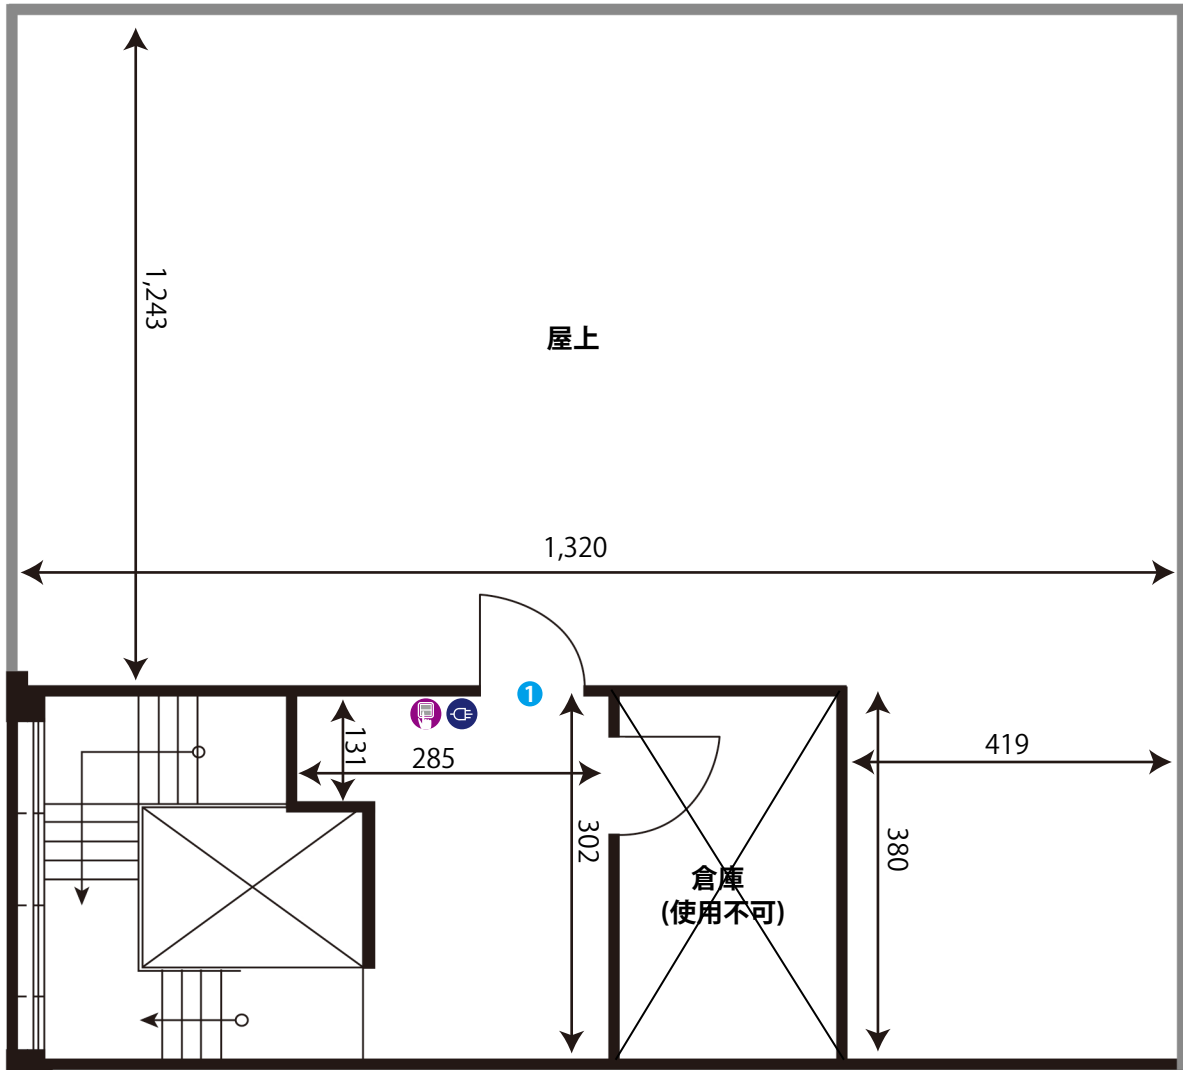

- 図面内アイコンの説明
- ☐ コンセント
 - ☐ 照明スイッチ
 - ☐ エアコン
 - ☐ ワイヤードリモコン
 - ☐ 給湯パネル
 - ☐ ブレーカー

板橋学校スタジオ2F

ADDRESS : 東京都板橋区前野町1-29-10 関東館

24h 24時間撮影可能

電気容量 单相三線50A

ゼネ可※要相談

無線LANあり

ドア開口寸法 (H × W)			
①	183 × 112	②	200 × 80

窓枠サイズ (H × W)			
A	140 × 209	B	140 × 170
D	143 × 157	C	140 × 200

- 図内アイコンの説明
- コンセント
 - 照明スイッチ
 - エアコン
 - ワイヤードリモコン
 - 給湯パネル
 - プレーカー

板橋学校スタジオ3F

ADDRESS : 東京都板橋区前野町1-29-10 関東館

24h 24時間撮影可能

電気容量 单相三線75A

ゼネ可※要相談

無線LANあり

ドア開口寸法 (H×W)		
①	189×111	② 202×96
④	182×81	⑤ 204×100
⑦	183×88	⑥ 199×159

窓枠サイズ (H×W)		
A	143×167	B 173×197
D	179×157	C 173×168

- 図面内アイコンの説明
- コンセント
 - 照明スイッチ
 - エアコン
 - ワイヤードリモコン
 - 給湯パネル
 - ブレーカー

板橋学校スタジオ屋上

ADDRESS : 東京都板橋区前野町1-29-10 関東館

24時間撮影可能

電気容量 单相三線75A

ゼネ可※要相談

無線LANあり

ドア開口寸法 (H × W)	
①	159 × 77

- 図面内アイコンの説明
- コンセント
 - 照明スイッチ
 - エアコン
 - 給湯パネル
 - ブレーカー