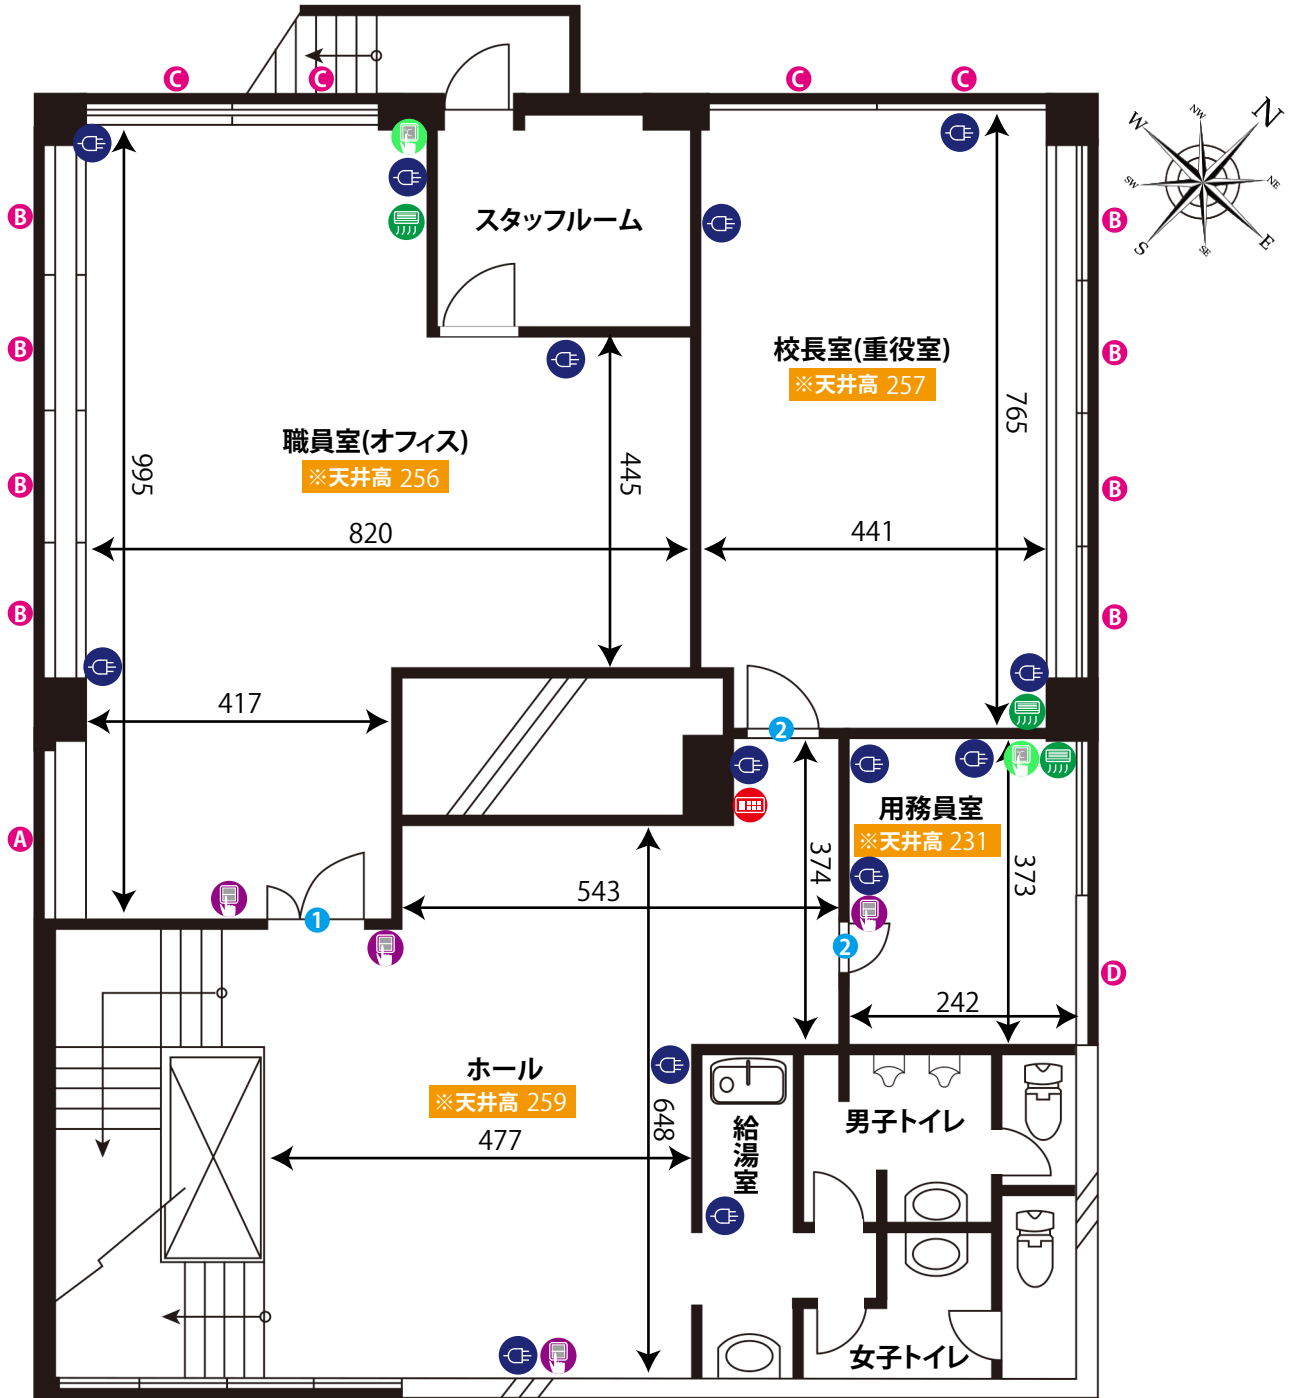

- 図面内アイコンの説明
- ☐ コンセント
 - ☐ 照明スイッチ
 - ☐ エアコン
 - ☐ ワイヤードリモコン
 - ☐ 給湯パネル
 - ☐ ブレーカー

板橋学校スタジオ2F

ADDRESS : 東京都板橋区前野町1-29-10 関東館

24h 24時間撮影可能

電気容量 单相三線50A

ゼネ可※要相談

無線LANあり

ドア開口寸法 (H × W)			
①	183 × 112	②	200 × 80

窓枠サイズ (H × W)			
A	140 × 209	B	140 × 170
D	143 × 157	C	140 × 200

- 図内アイコンの説明
- コンセント
 - 照明スイッチ
 - エアコン
 - ワイヤードリモコン
 - 給湯パネル
 - プレーカー

板橋学校スタジオ3F

ADDRESS : 東京都板橋区前野町1-29-10 関東館

24h 24時間撮影可能

電気容量 单相三線75A

ゼネ可※要相談

無線LANあり

ドア開口寸法 (H×W)		
①	189×111	② 202×96
④	182×81	⑤ 204×100
⑦	183×88	⑥ 199×159

窓枠サイズ (H×W)		
A	143×167	B 173×197
D	179×157	C 173×168

- 図面内アイコンの説明
- コンセント
 - 照明スイッチ
 - エアコン
 - ワイヤードリモコン
 - 給湯パネル
 - ブレーカー

板橋学校スタジオ屋上

ADDRESS : 東京都板橋区前野町1-29-10 関東館

24時間撮影可能

電気容量 单相三線75A

ゼネ可※要相談

無線LANあり

ドア開口寸法 (H × W)	
①	159 × 77

- 図面内アイコンの説明
- コンセント
 - 照明スイッチ
 - エアコン
 - 給湯パネル
 - ブレーカー