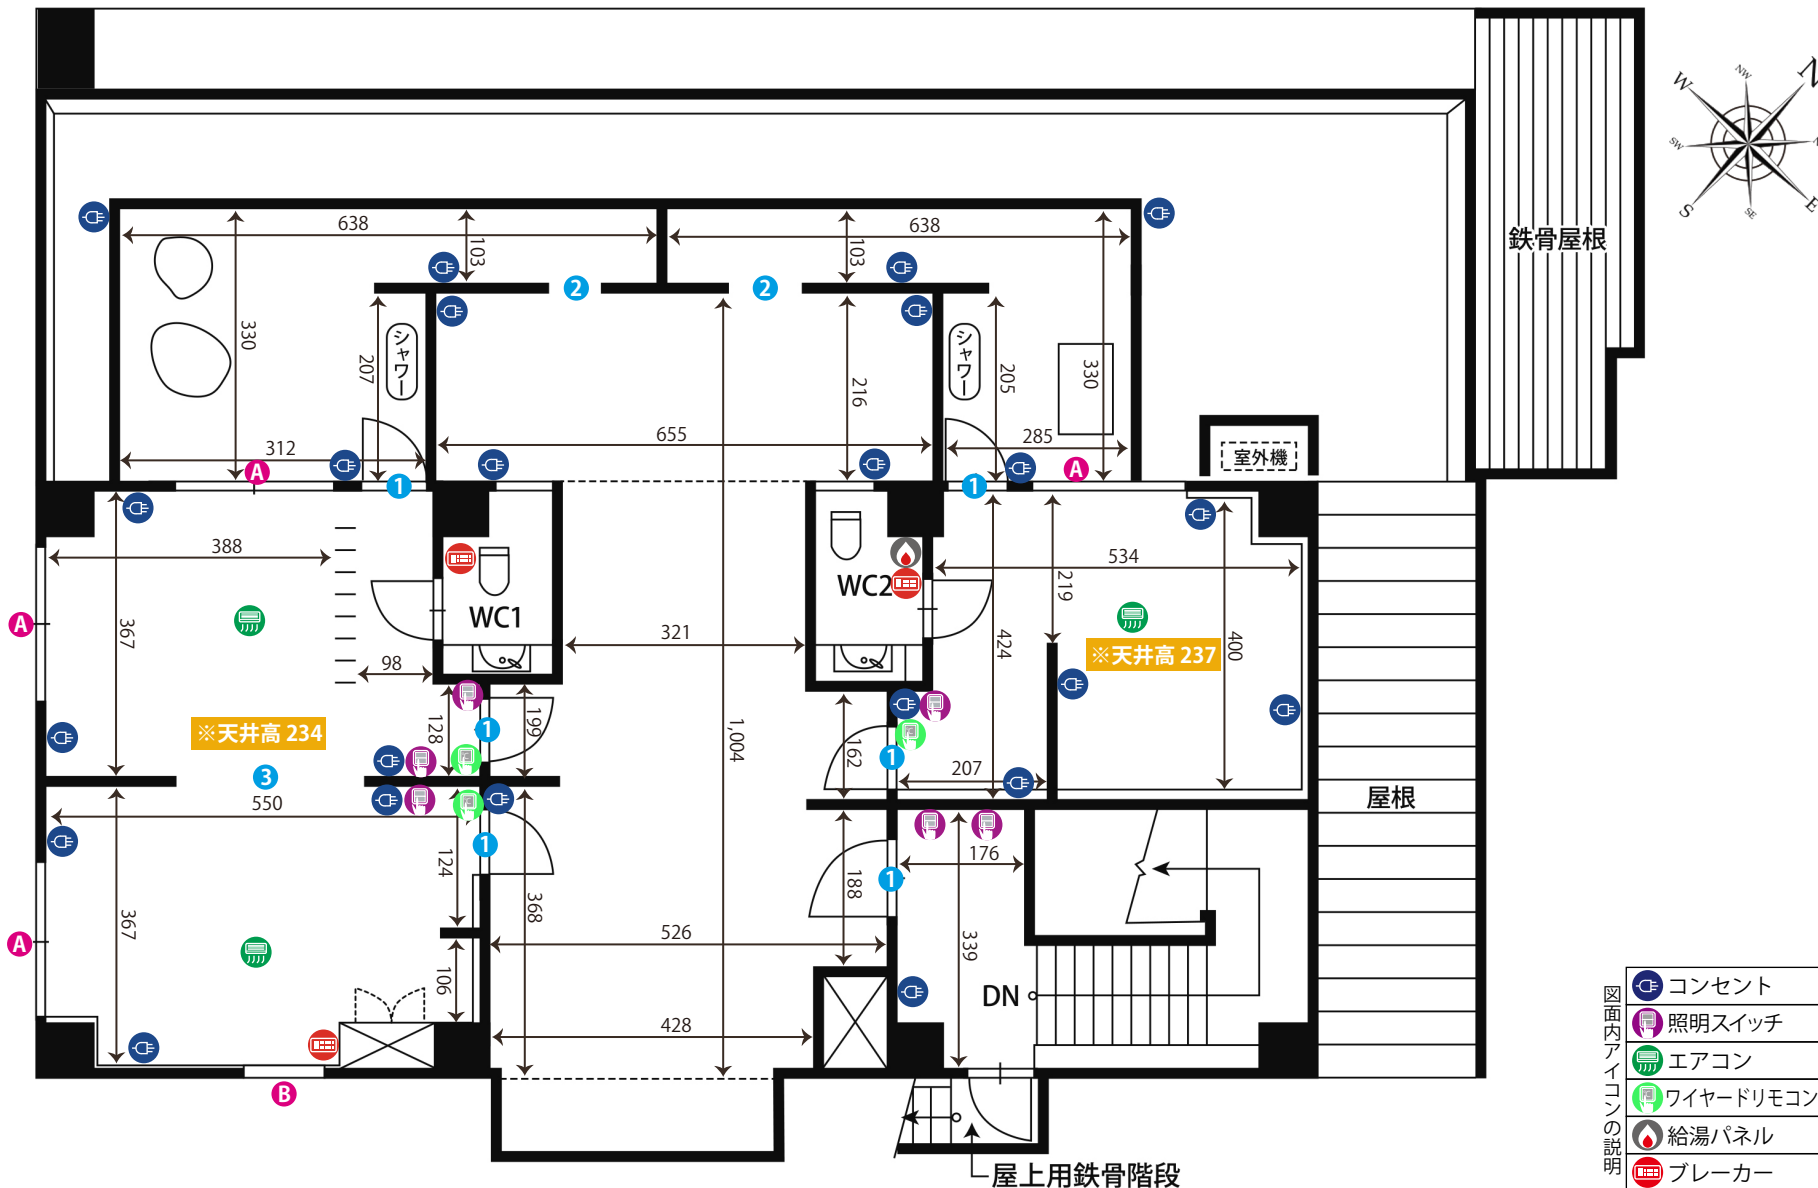

# 初台スタジオ3F

ADDRESS : 〒151-0071 東京都渋谷区本町1-4-1

24h 24時間撮影可能

電気容量 100A

ゼネ 可※要相談

レンタルWi-Fi有

- 図面内アイコンの説明
- コンセント
  - 照明スイッチ
  - エアコン
  - ワイヤードリモコン
  - 給湯パネル
  - ブレーカー

ドア開口寸法 (H×W)		
①	211×85	③ 236×67
④	246×105	⑥ 237×111
⑦	209×81	⑧ 208×120
⑩	187×78	⑨ 210×70

窓枠サイズ (H×W)		
A	139×103	B 141×193
D	139×496	E 77×53
G	115×159	H 74×73
C	133×409	F 139×243

エレベーターサイズ (H×W×D)	
A	223×94×219 定員15人 積載量1,000kg

# 初台スタジオ4F

ADDRESS : 〒151-0071 東京都渋谷区本町1-4-1

24h 24時間撮影可能

電気容量 40A・40A

ゼネ 可※要相談

レンタルWi-Fi有

ドア開口寸法 (H×W)		
①	209×80	③ 192×180
②	197×84	

窓枠サイズ (H×W)	
A	139×203
B	139×103

エレベーターサイズ (H×W×D)	
A	223×94×219 定員15人 積載量1,000kg