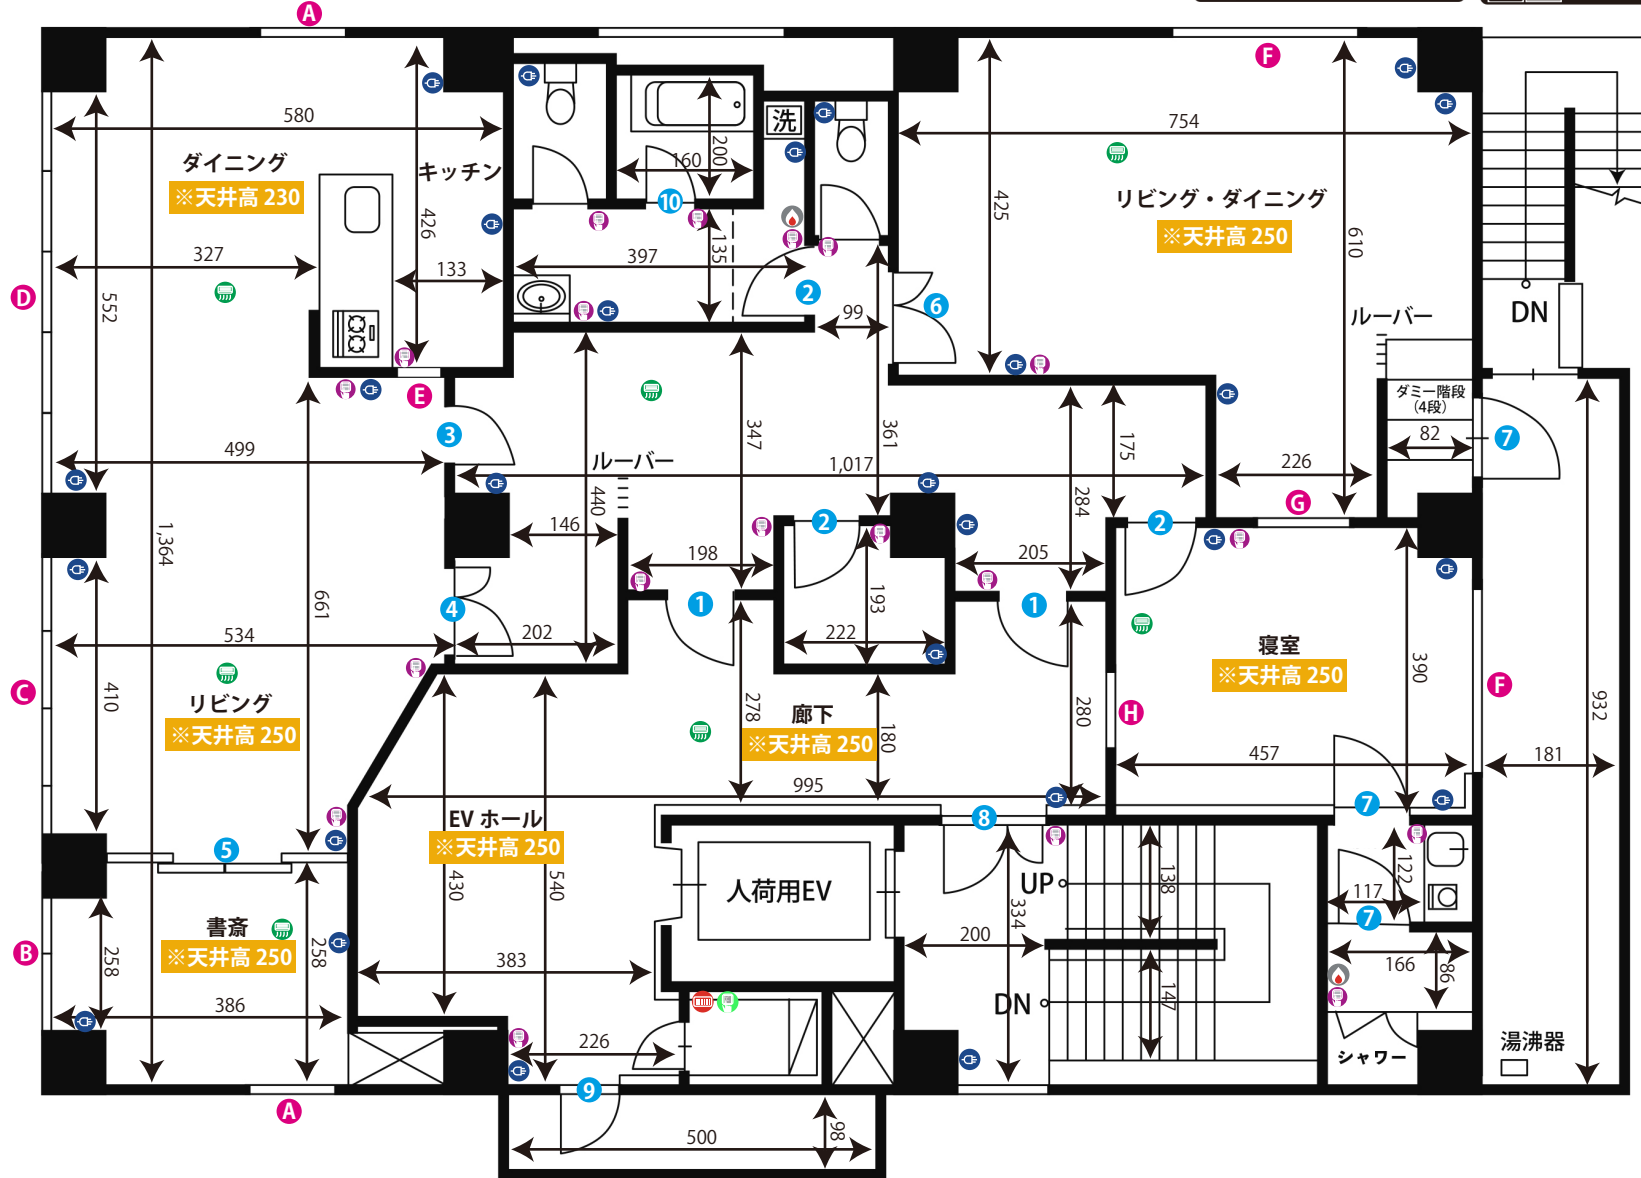

# 初台スタジオ3F

ADDRESS : 〒151-0071 東京都渋谷区本町1-4-1

24h 24時間撮影可能

電気容量 100A

ゼネ 可※要相談

レンタルWi-Fi有

- 図面内アイコンの説明
- コンセント
  - 照明スイッチ
  - エアコン
  - ワイヤードリモコン
  - 給湯パネル
  - ブレーカー

ドア開口寸法 (H×W)		
①	211×85	③ 236×67
④	246×105	⑥ 237×111
⑦	209×81	⑧ 208×120
⑩	187×78	⑨ 210×70

窓枠サイズ (H×W)		
A	139×103	B 141×193
D	139×496	E 77×53
G	115×159	H 74×73
C	133×409	F 139×243

エレベーターサイズ (H×W×D)	
A	223×94×219 定員15人 積載量1,000kg

# 初台スタジオ4F

ADDRESS : 〒151-0071 東京都渋谷区本町1-4-1

24h 24時間撮影可能

電気容量 40A・40A

ゼネ 可※要相談

レンタルWi-Fi有

ドア開口寸法 (H×W)		
①	209×80	③ 192×180
②	197×84	

窓枠サイズ (H×W)	
A	139×203
B	139×103

エレベーターサイズ (H×W×D)	
A	223×94×219 定員15人 積載量1,000kg