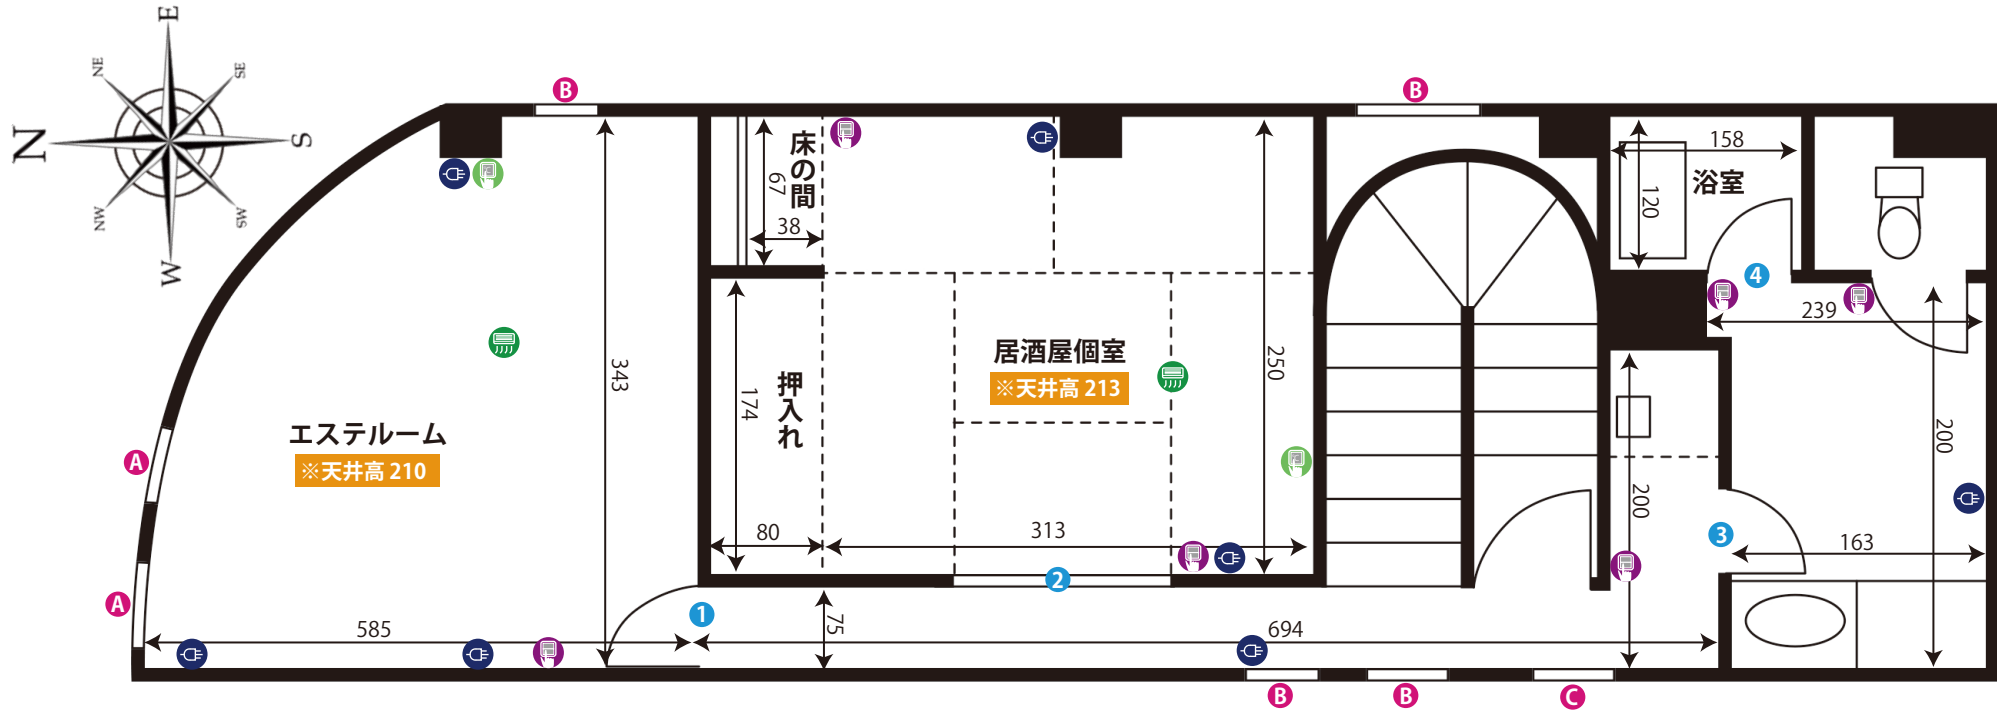

中野南台オフィスマンションスタジオ 4F

ADDRESS : 東京都中野区南台3-6-17 クリスタルコート88 4F

- 24h 24時間撮影可能
- 60A/100A/75A
- ゼネ 不可
- ネット環境 有

ドア開口寸法 (H×W)			
①	196×80	②	200×144
③	200×80	④	209×83
⑤	200×156	⑥	208×144
⑦	192×72	⑧	191×76
⑨	210×90		

窓枠サイズ (H×W)			
A	25×94	B	120×113
C	163×204	D	77×160

エレベーターサイズ(H×W×D)積載量	
A	221×104×151 600kg

- 図面内アイコンの説明
- コンセント
 - 照明スイッチ
 - エアコン
 - ワイヤードリモコン
 - 給湯パネル
 - ブレーカー

中野南台オフィスマンションスタジオ 4F(メゾネット)

ADDRESS : 東京都中野区南台3-6-17 クリスタルコート88 4F

24h 24時間撮影可能

60A/100A/75A

ゼネ 不可

ネット環境 有

ドア開口寸法 (H × W)			
①	190 × 68	②	180 × 148
③	192 × 62	④	182 × 63

窓枠サイズ (H × W)	
A	120 × 113
B	25 × 94
C	136 × 67

エレベーターサイズ (H × W × D) 積載量	
A	221 × 104 × 151 600kg

- 図面内アイコンの説明
- コンセント
 - 照明スイッチ
 - エアコン
 - ワイヤードリモコン
 - 給湯パネル
 - プレーカー