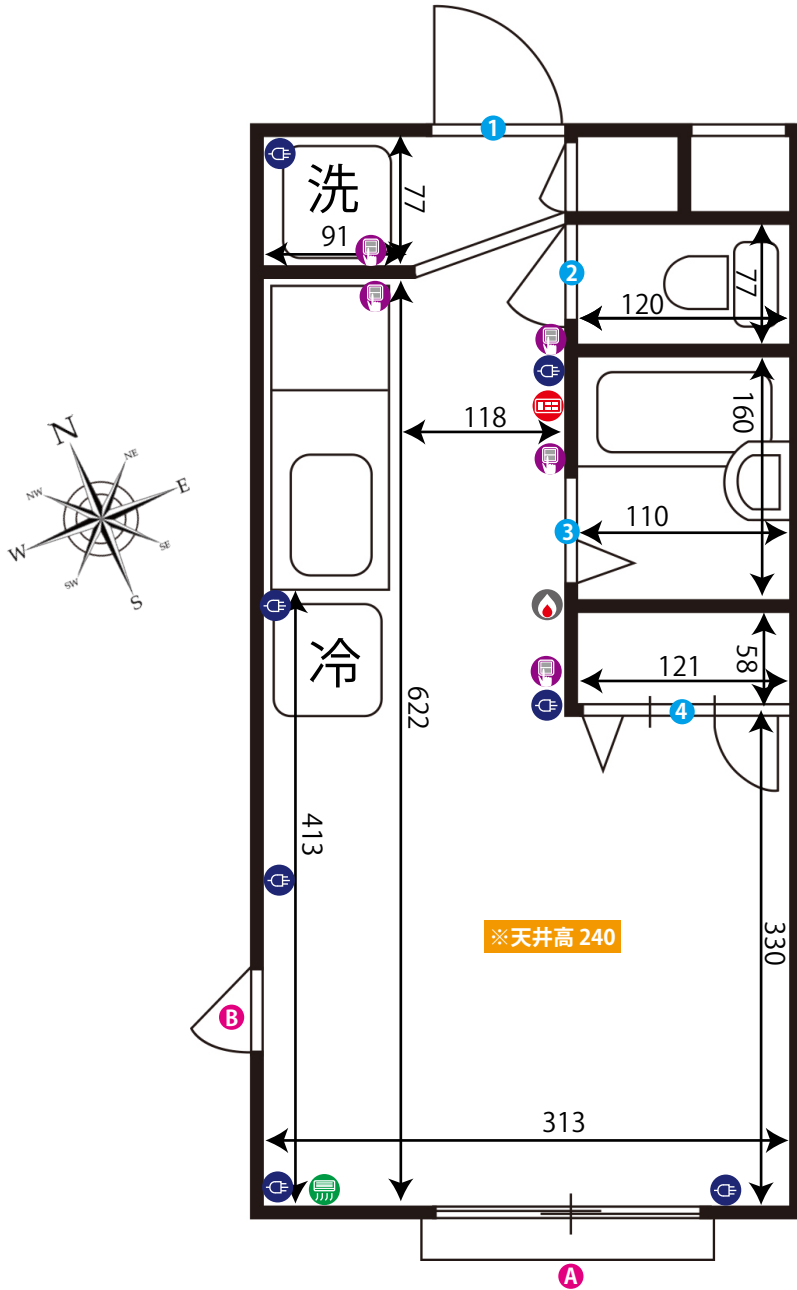

# 西荻窪スタジオ(2F)

ADDRESS : 〒167-0052東京都杉並区南荻窪3-9-5

24h 8:00-22:00まで

電気容量 60A

セネレーター使用不可

レンタルWi-Fiあり

ドア開口寸法 (H × W)					
1	197 × 71	2	184 × 81	3	199 × 58
4	224 × 134	5	184 × 172		

窓枠サイズ (H × W)					
A	93 × 31	B	113 × 165	C	106 × 172
D	93 × 51	E	98 × 32	F	109 × 51

- 図面内アイコンの説明
-  コンセント
  -  照明スイッチ
  -  エアコン
  -  給湯パネル
  -  ブレーカー

# 西荻窪アパート

ADDRESS : 東京都杉並区南荻窪3-9-6 グラン・モア101

24h 8:00~22:00まで

電気容量 20A

ゼネレーター使用不可

Wi-Fi LAN レンタルWi-Fiあり

ドア開口寸法 (H × W)			
①	190 × 74	②	200 × 57
④	200 × 100		

窓枠サイズ (H × W)			
A	197 × 166	B	114 × 55

図面内アイコンの説明

- コンセント
- 照明スイッチ
- エアコン
- 給湯パネル
- ブレーカー